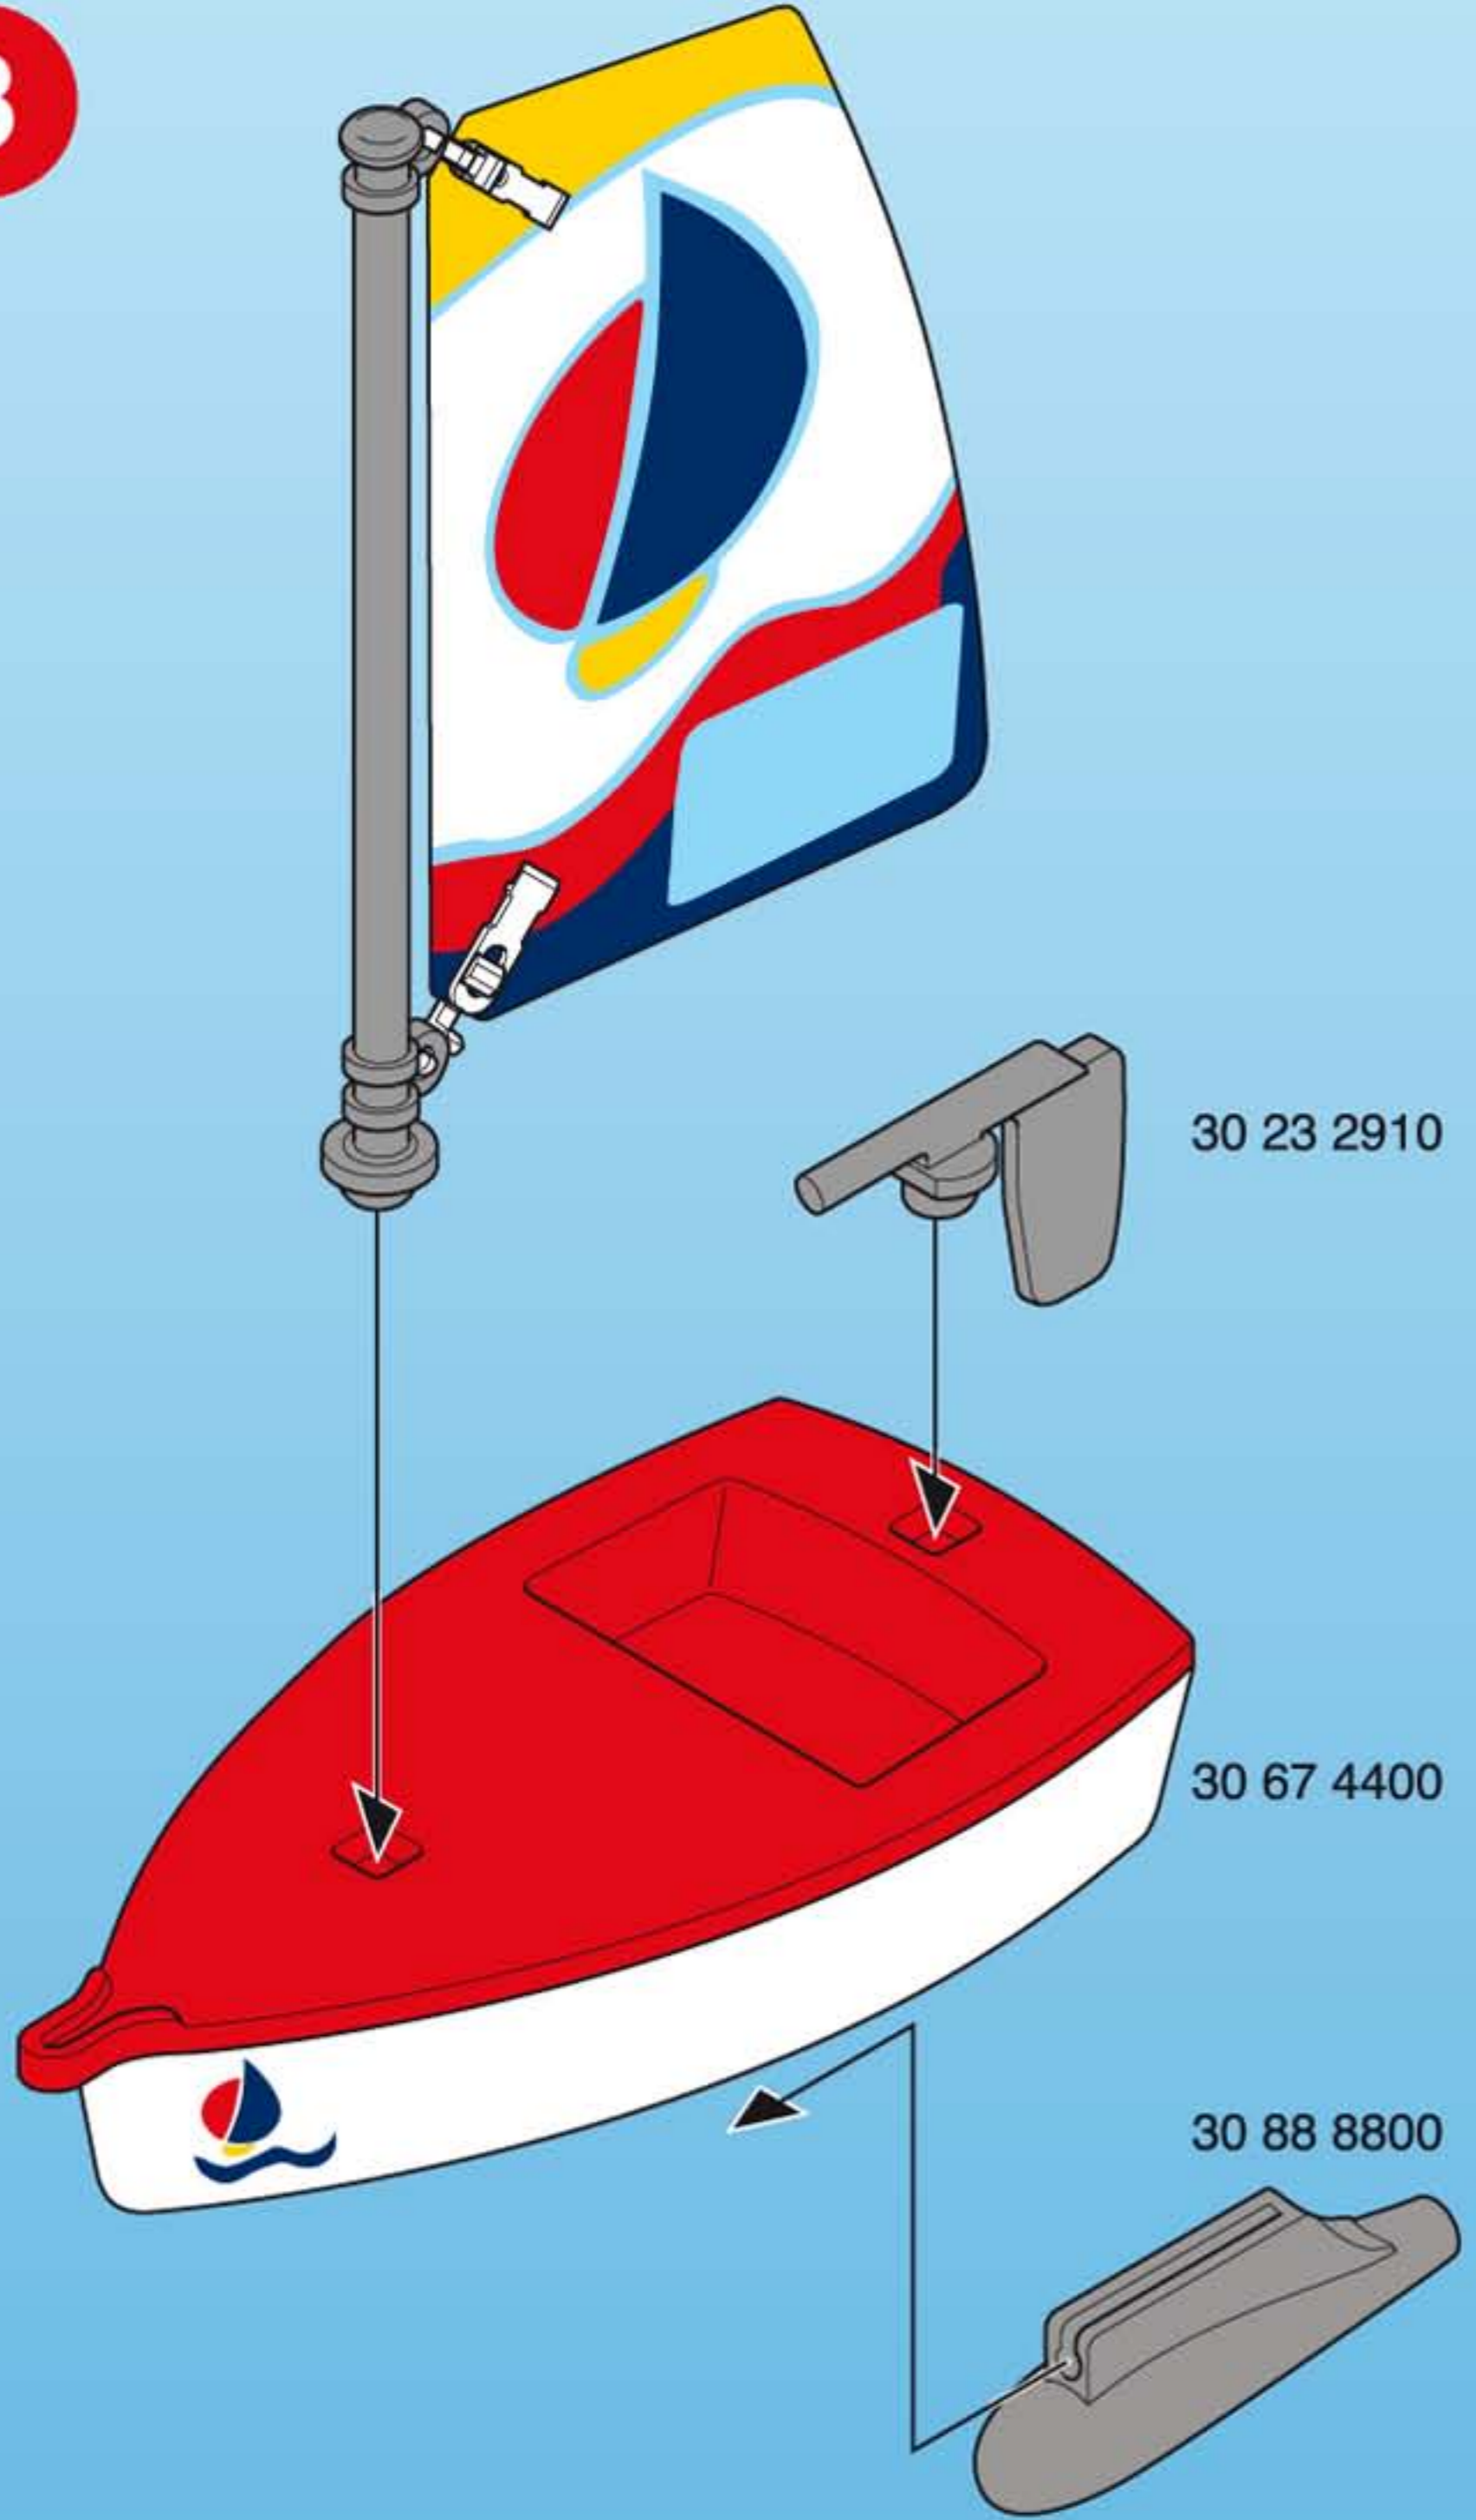

(FIN) HUOM!
KÄYTETTÄVÄ VAIN MATALASSA VEDESSÄ
AIKUISEN VALVONNASSA!

(GR) ΠΡΟΣΟΧΗ!
Να χρησιμοποιείται μόνο σε νερά όπου πατώνει το παιδί
και κάτω από επίβλεψη.

1

2

3

7350

- Nachrüstbar mit Unterwassermotor
- Refittable with underwatermotor
- Moteur submersible, vendu séparément, s'adapte sur ce bateau