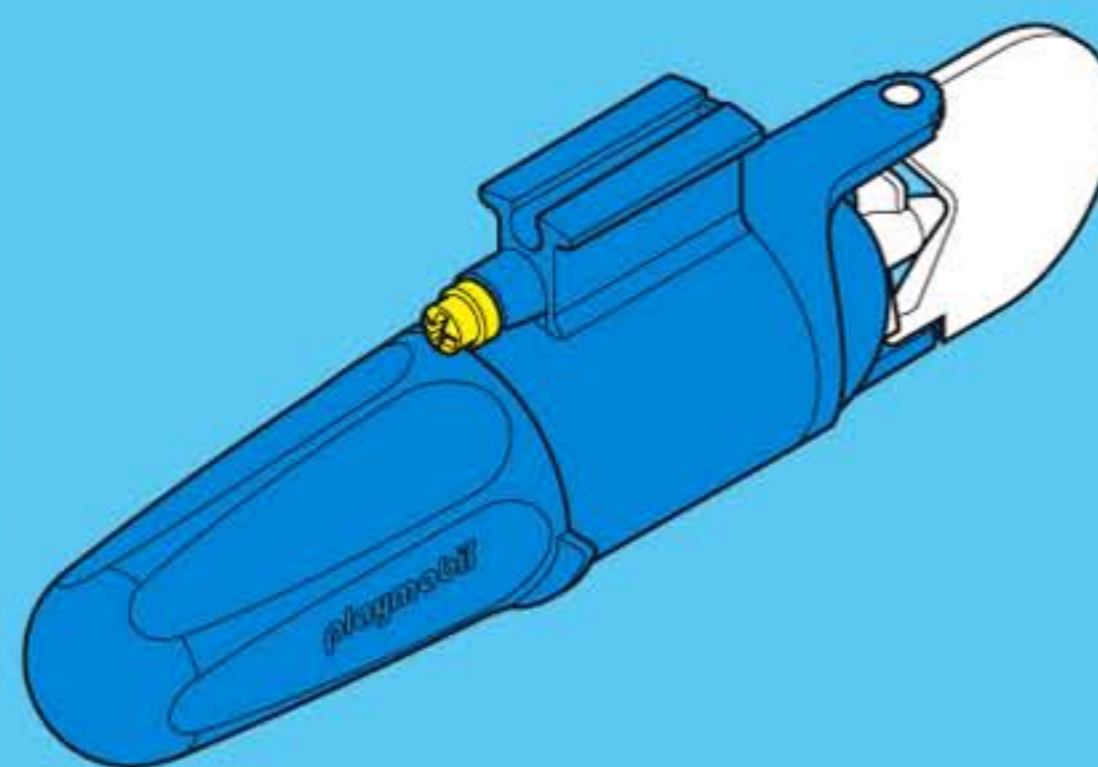

(FIN) HUOM!
KÄYTETTÄVÄ VAIN MATALASSA VEDESSÄ
AIKUISEN VALVONNASSA!

(GR) ΠΡΟΣΟΧΗ!
Να χρησιμοποιείται μόνο σε νερά όπου πατώνει το παιδί
και κάτω από επίβλεψη.

1

2

3

7350

- Nachrüstbar mit Unterwassermotor
- Refittable with underwatermotor
- Moteur submersible, vendu séparément, s'adapte sur ce bateau