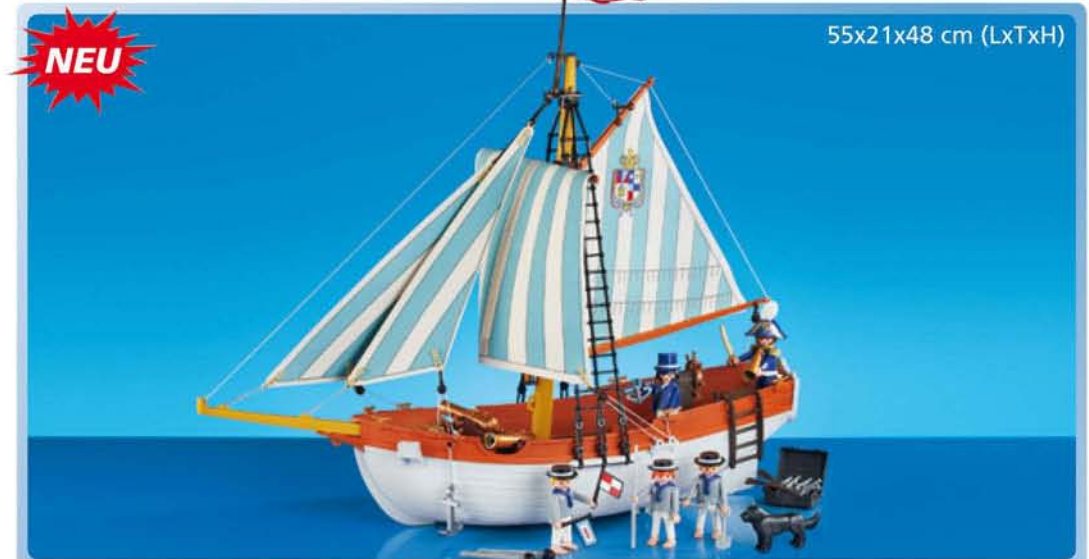

€ 9,99*

Märchenset „Hänsel und Gretel“
zum Vorlesen und Mitspielen.
4212

€ 16,29¹⁾
€ 9,99*

Tragetasche, gewebt.
7986

€ 2,99

CLASSIC EDITION

Heißgeliebte Klassiker aus frühen PLAYMOBIL-Jahren neu aufgelegt!

Achtung!

27x14x16 cm (LxTxH)

Selbstlader mit beweglichem Baggerarm und Kippmulde.
7655

€ 21,99

NEU

55x21x48 cm (LxTxH)

Marine-Schoner mit Offizier, Unteroffizier und drei Matrosen.
6348

€ 49,99

Stecksystem