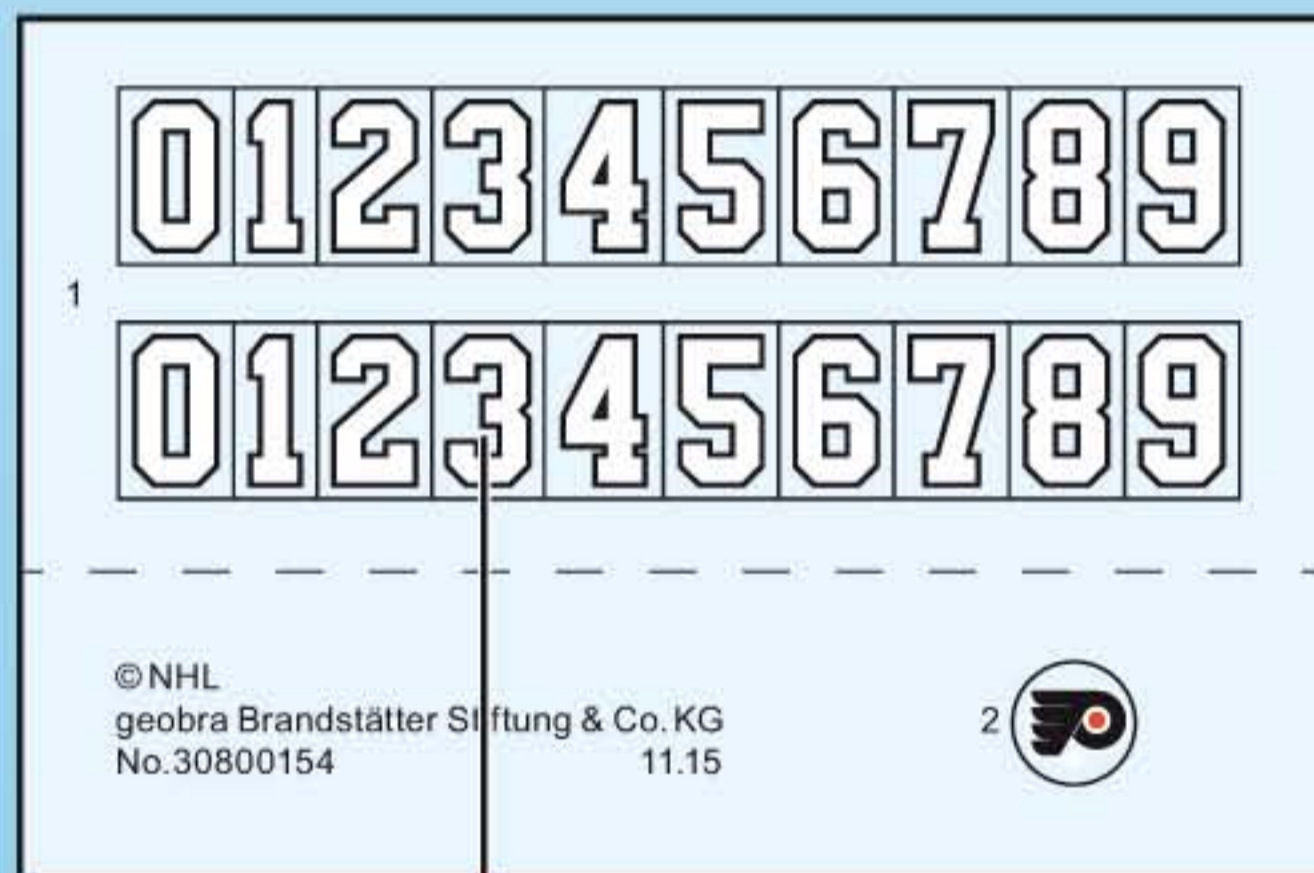

playmobil®
9032

WARNING:
CHOKING HAZARD
Small parts. Not for children under 3 years.

”Ne concerne que les USA“

Wichtige Unterlagen, bitte sorgfältig aufbewahren !
Important: Please keep these instructions for future reference !
Documents importants, à conserver soigneusement !
Belangrijke documenten, bewaar deze zorgvuldig !

30 80 0154

30 62 2755

30 23 7383

30 00 8663

30 62 2775

30 62 2785

30 62 2765

30 23 7283