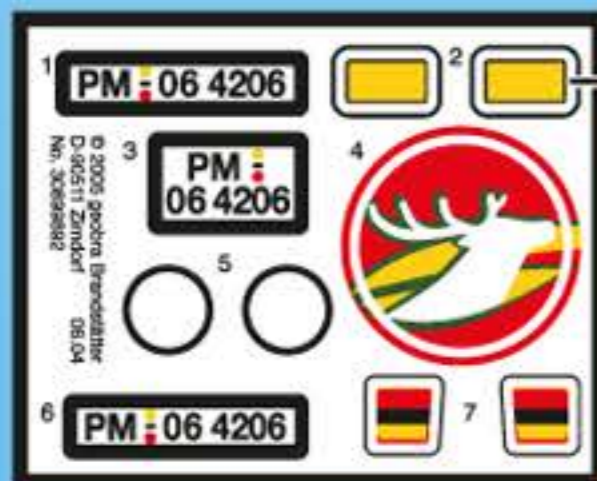

**playmobil**  
7472

**WARNING:**  
CHOKING HAZARD - SMALL PARTS  
Not for children under 3 years.

"Ne concerne que les USA"

Wichtige Unterlagen, bitte sorgfältig aufbewahren !  
Important documents keep carefully !  
Documents importants conservez avec soin !  
Belangrijke documenten, bewaar deze zorgvuldig!

1

30 89 9892

Serviceadressen finden Sie in allen Playmobil-Prospekten

Addresses of Customer Service Departments are shown in all Playmobil catalogues

L'adresse du service consommateurs est indiquée dans tous les catalogues Playmobil