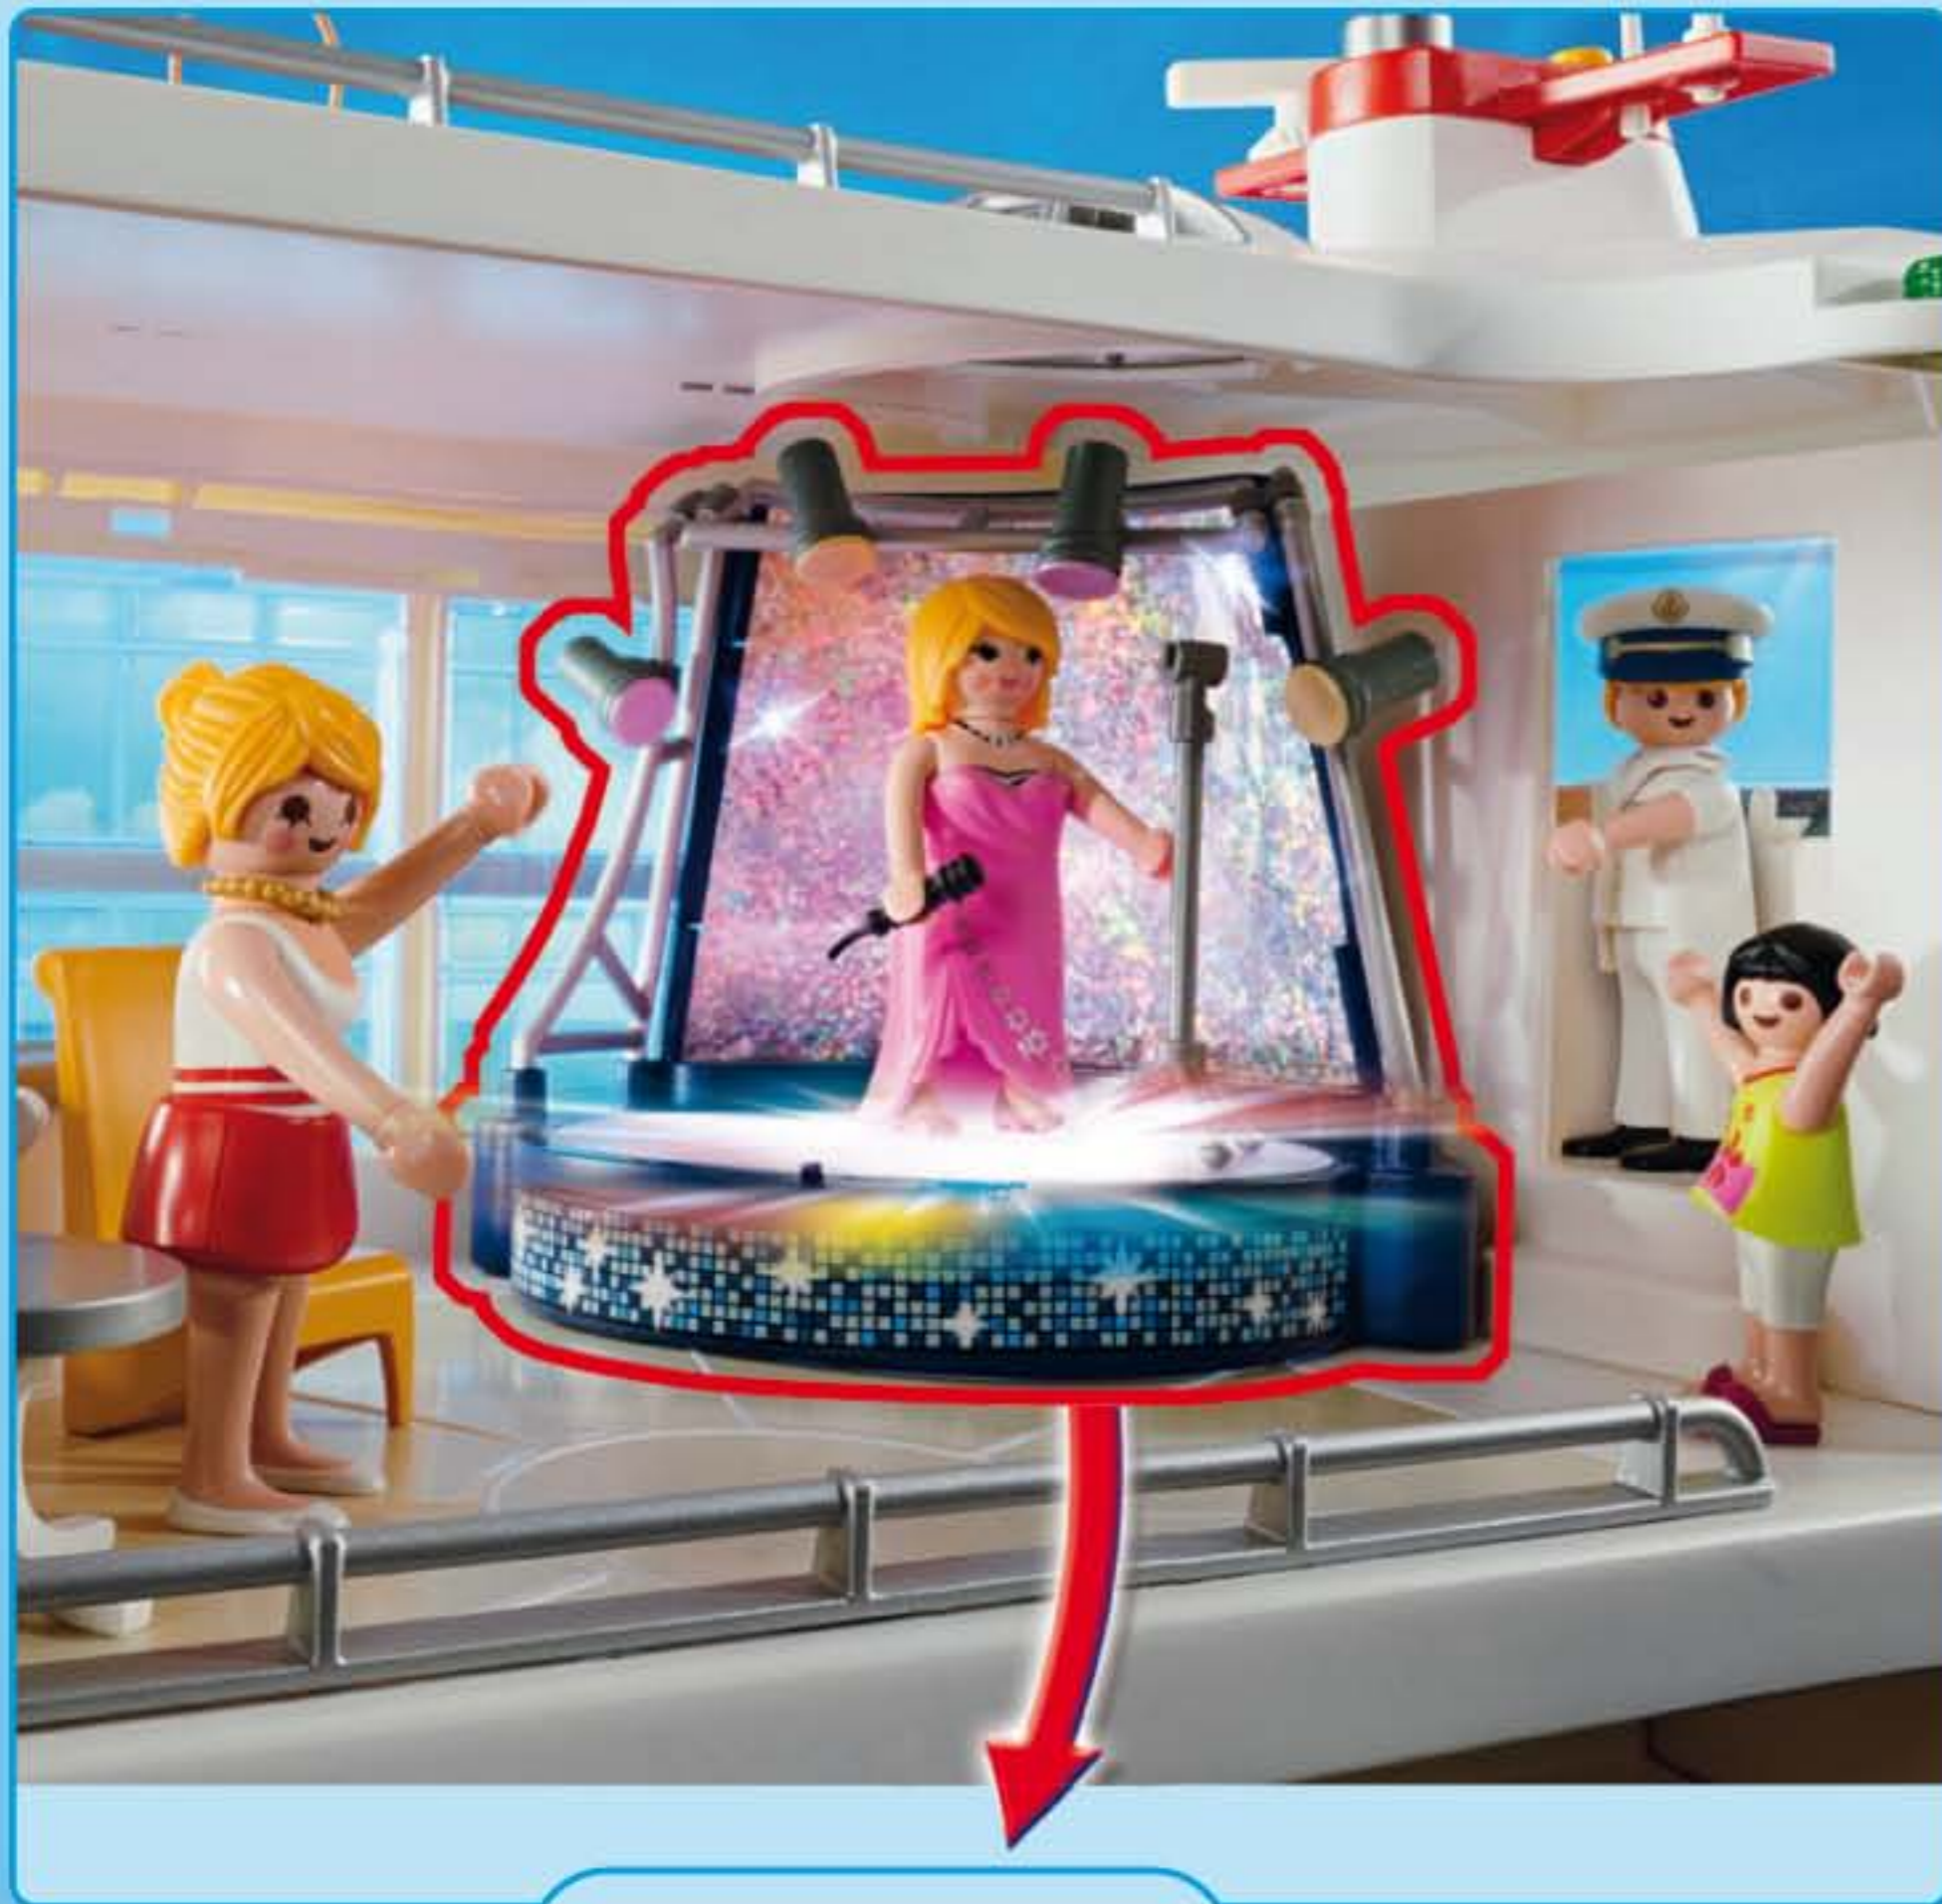

30 21 0480

30 22 4020

30 21 0490

2x 30 23 5260

2x 30 24 1572

30 22 8250

4x 30 03 6600

6978 + 6983