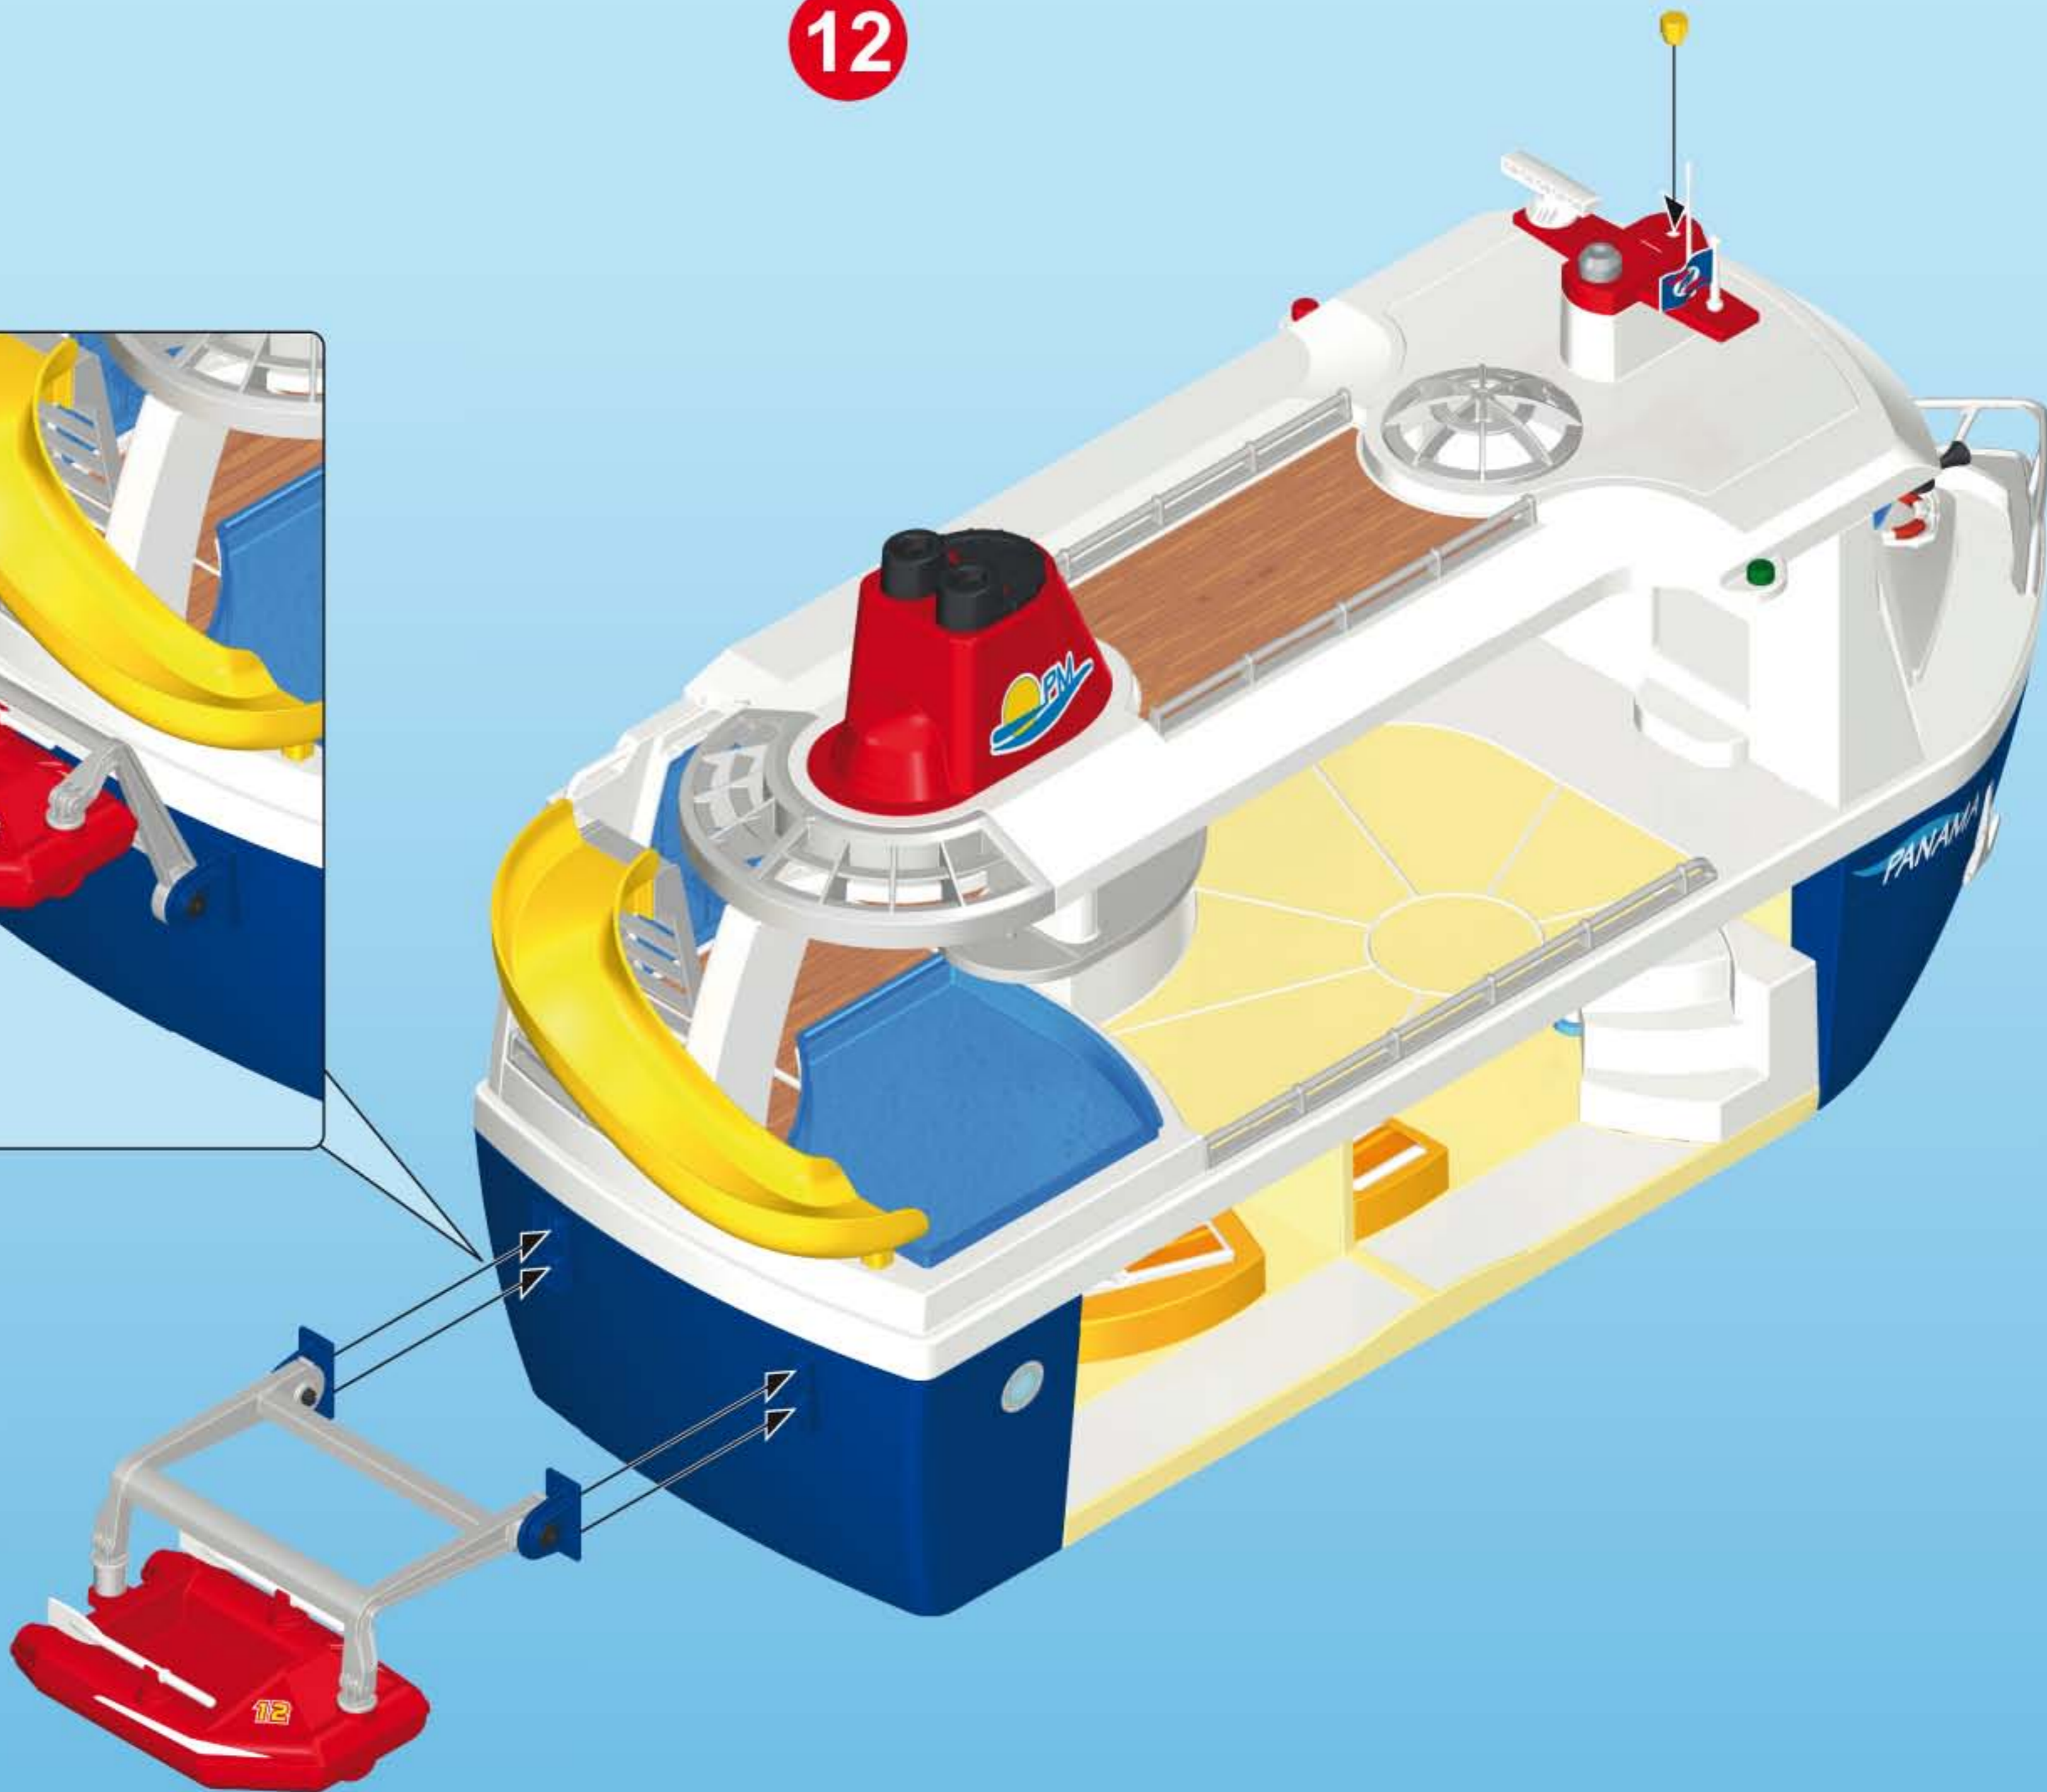

10

11

5159
7350

- Nachrüstbar mit Unterwassermotor
- Compatible with the underwater motor (sold separately)
- Monteur submersible, vendu séparément, s'adapte sur ce bateau

12

30 82 7914

30 82 7934

30 82 7924