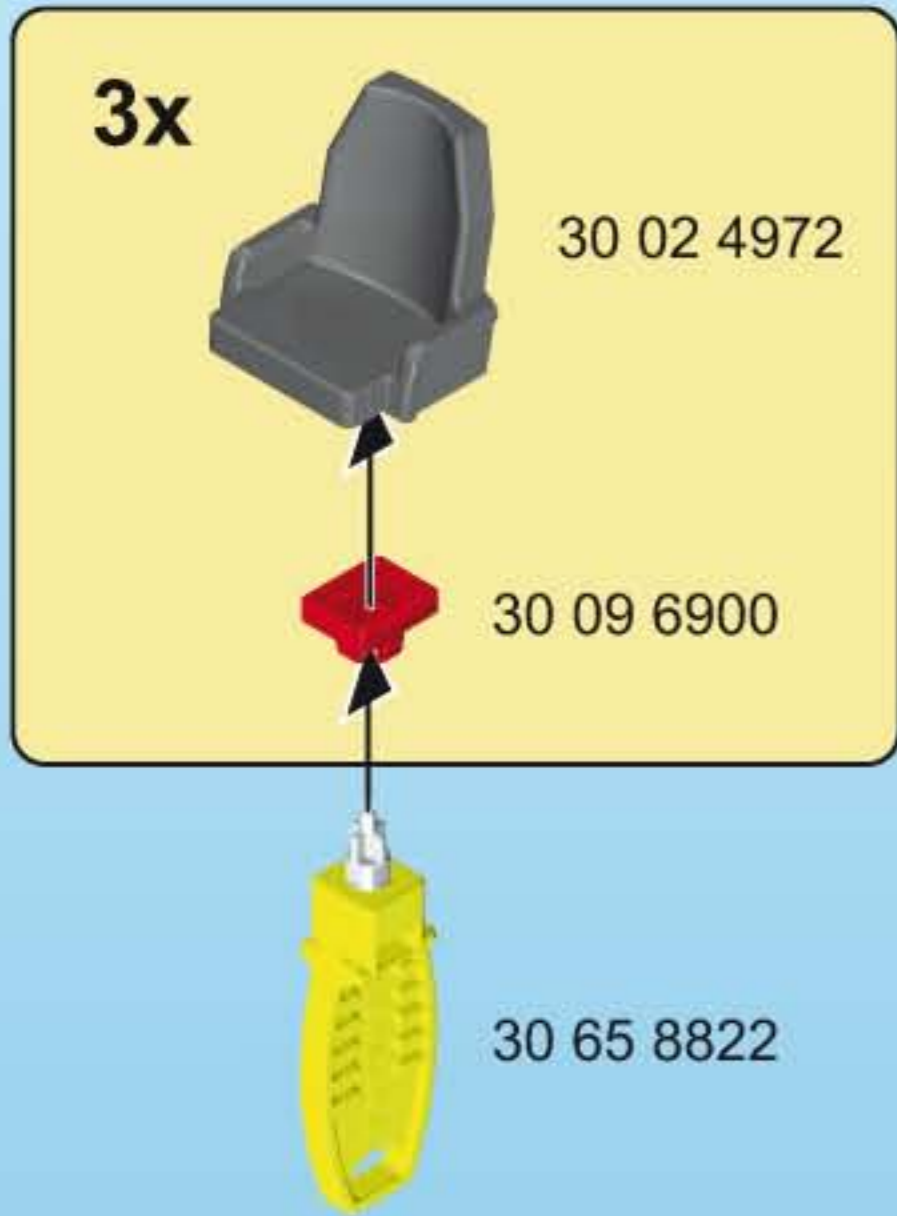

1

1 30 25 9873

2 30 20 6502

30 82 3884

1 PM - 16 6866

2 PM - 16 6866

©2016 geobra Brandstätter
Stiftung & Co. KG
Brandstätterstraße 2-10
90513 Zandt/Germany
No.30823884 01/16

2