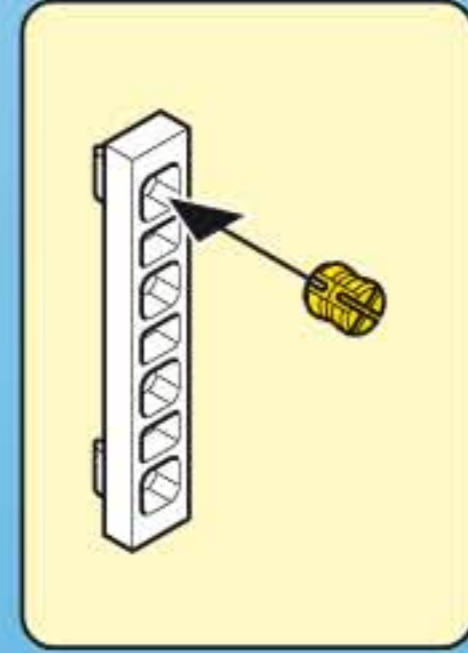

6

MONTY	MONTY
HELENA	HELENA
NALA	NALA
SKY	SKY
LUNA	LUNA
CINDY	CINDY
Toby	

© 2011 gacora Brandstifter
D-62611 Zimdorf 03.11
No. 30802413

7

8

9

30 22 3670

30 24 7102