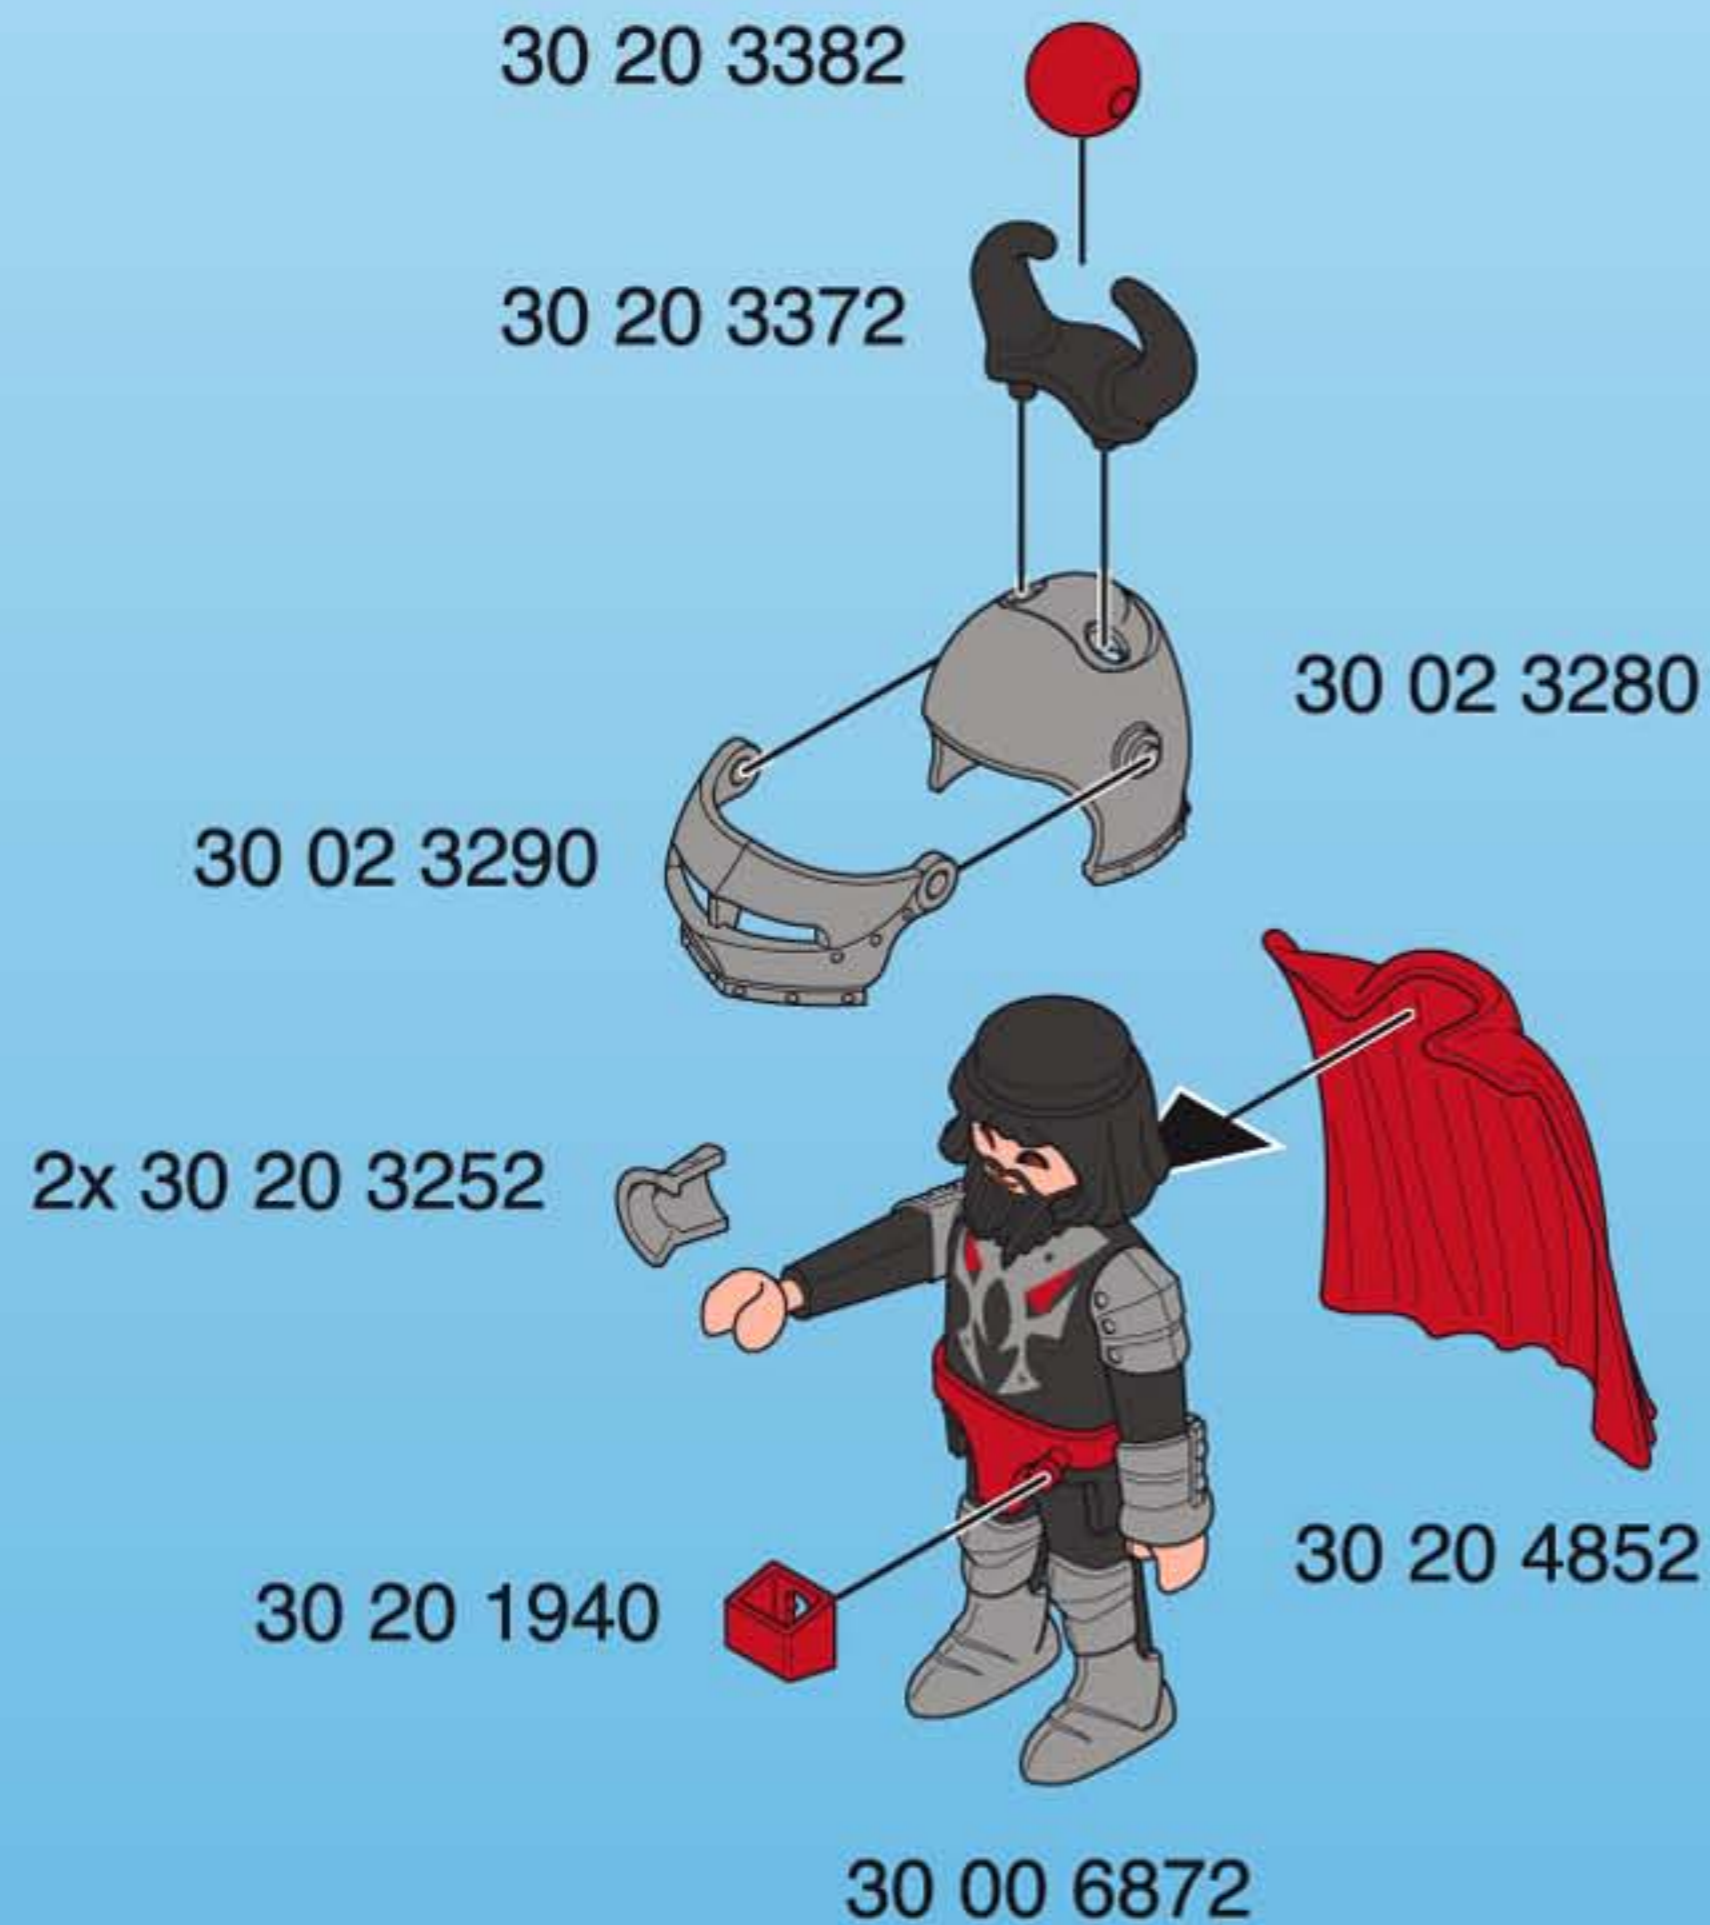

playmobil®
5910

WARNING:
CHOKING HAZARD

Contains a small ball and small parts.
Not for children under 3 years.

Wichtige Unterlagen, bitte sorgfältig aufbewahren !
Important documents keep carefully !
Documents importants conservez avec soin !
Belangrijke documenten, bewaar deze zorgvuldig!

"Ne concerne que les USA"