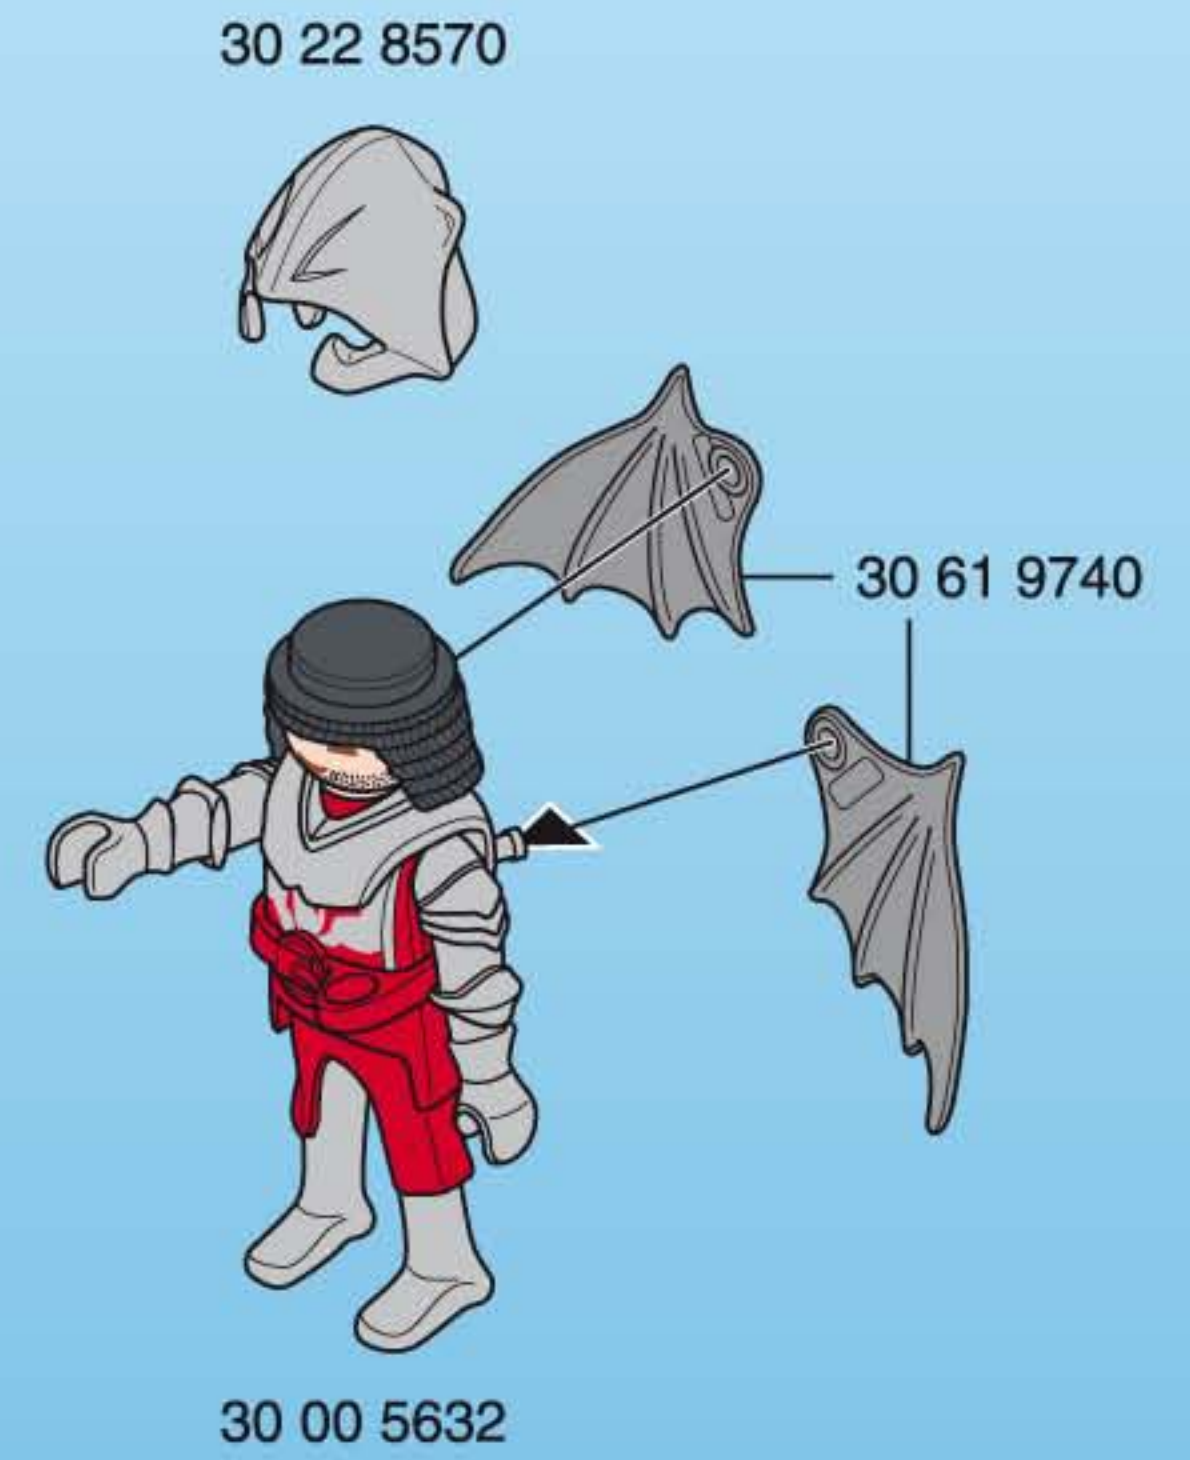

Να χρησιμοποιούνται αποκλειστικά τα βλήματα της PLAYMOBIL που περιέχονται στη συσκευασία. Μη σκοπεύετε τα μάτια ή το πρόσωπο.

(CN) 警告!

仅能用PLAYMOBIL的炮弹。禁止瞄准眼睛或脸。

30 29 4890

30 05 6790

30 64 2992

2x 30 24 7480