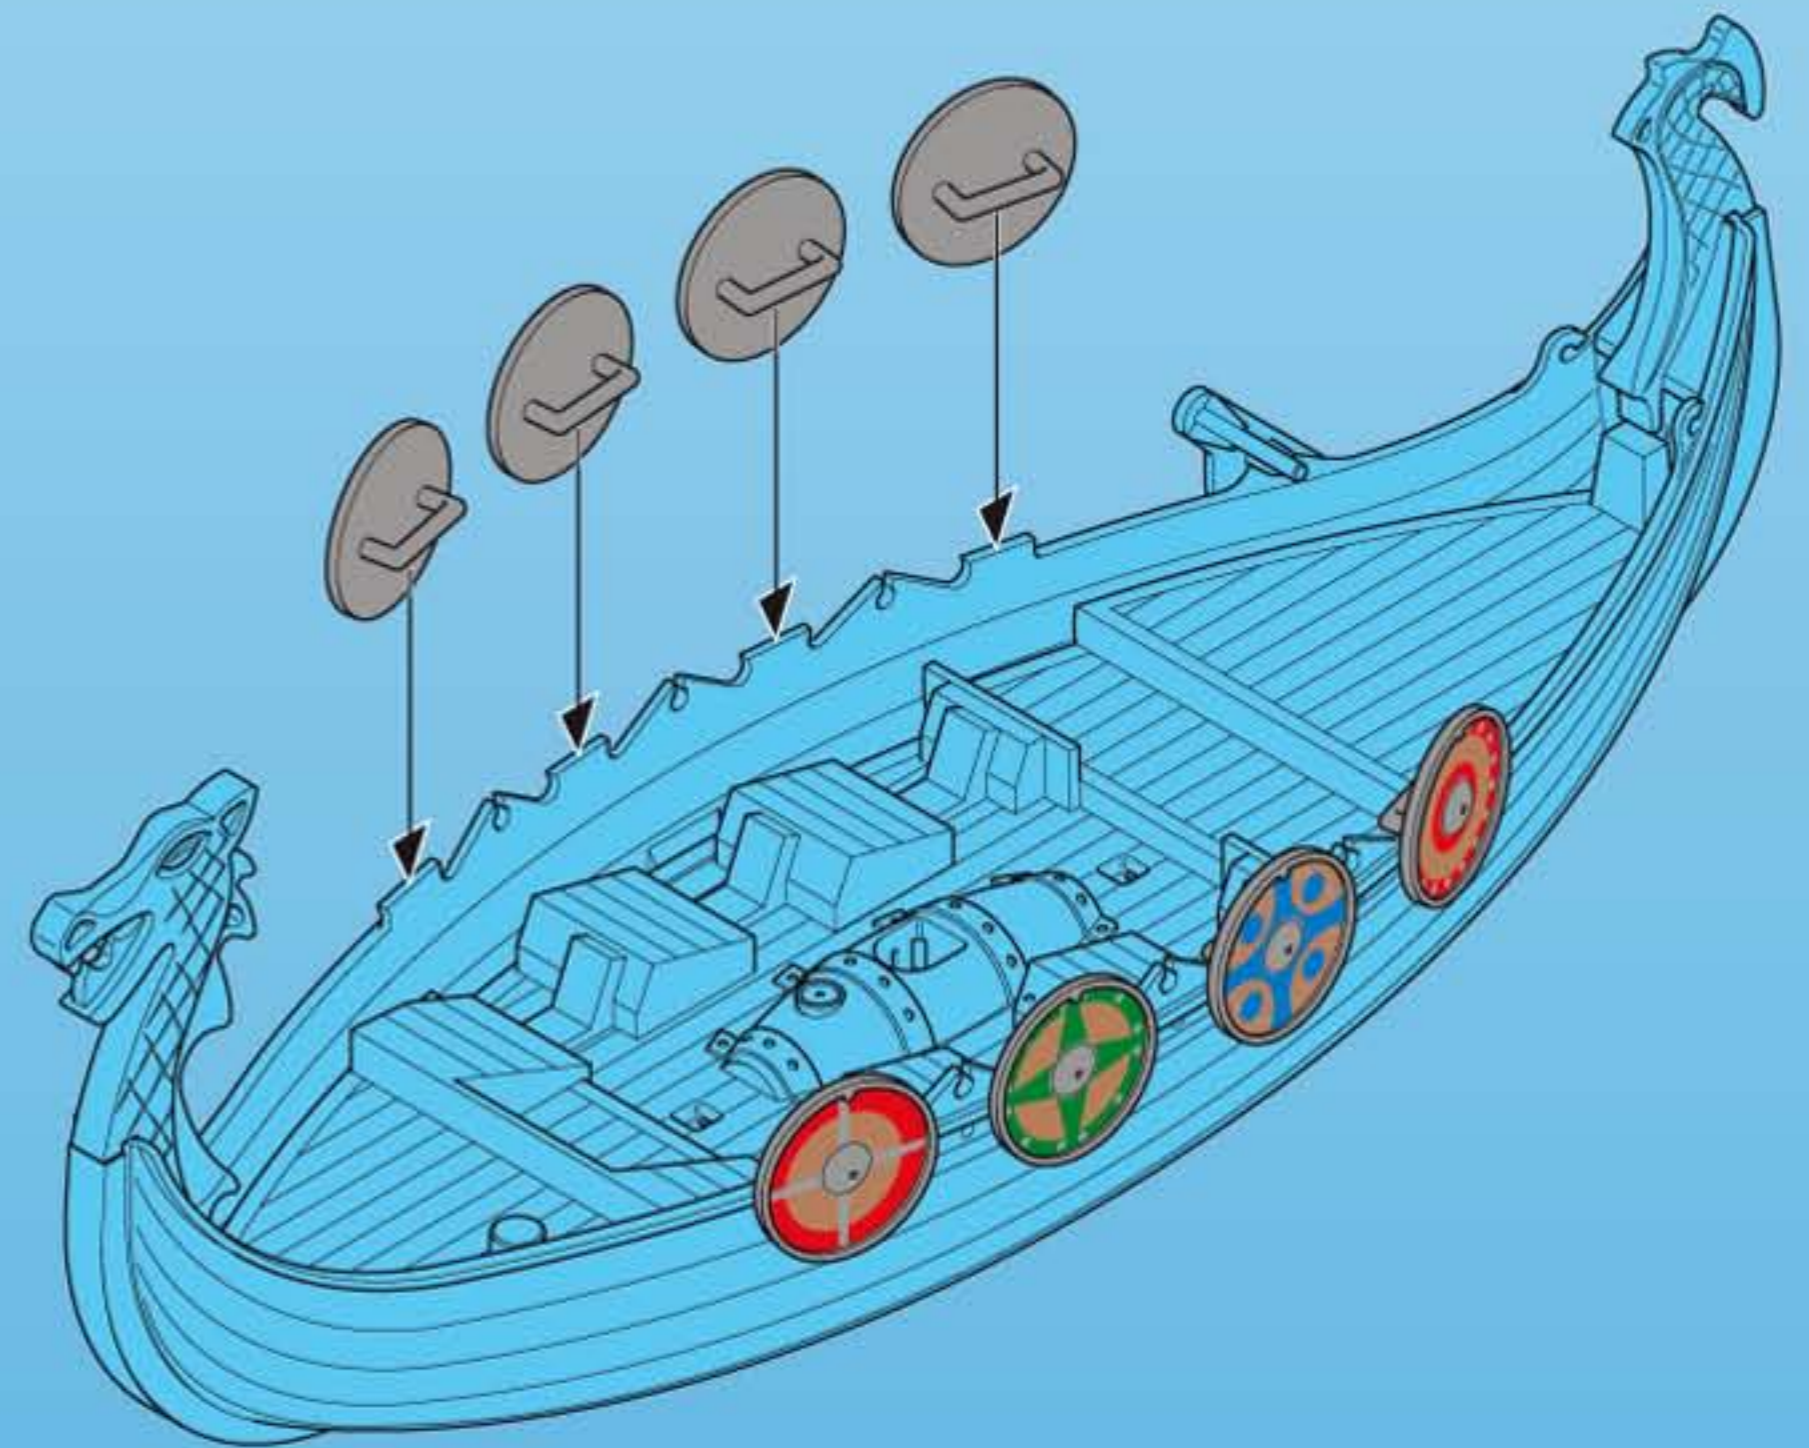

**7350**

- Nachrüstbar mit Unterwassermotor
- Refittable with underwater motor
- Moteur submersible, vendu séparément, s'adapte sur ce bateau

3

4

5

6

7

**(D A CH)** ACHTUNG! NUR IN FLACHEM WASSER UNTER AUFSICHT VERWENDEN!