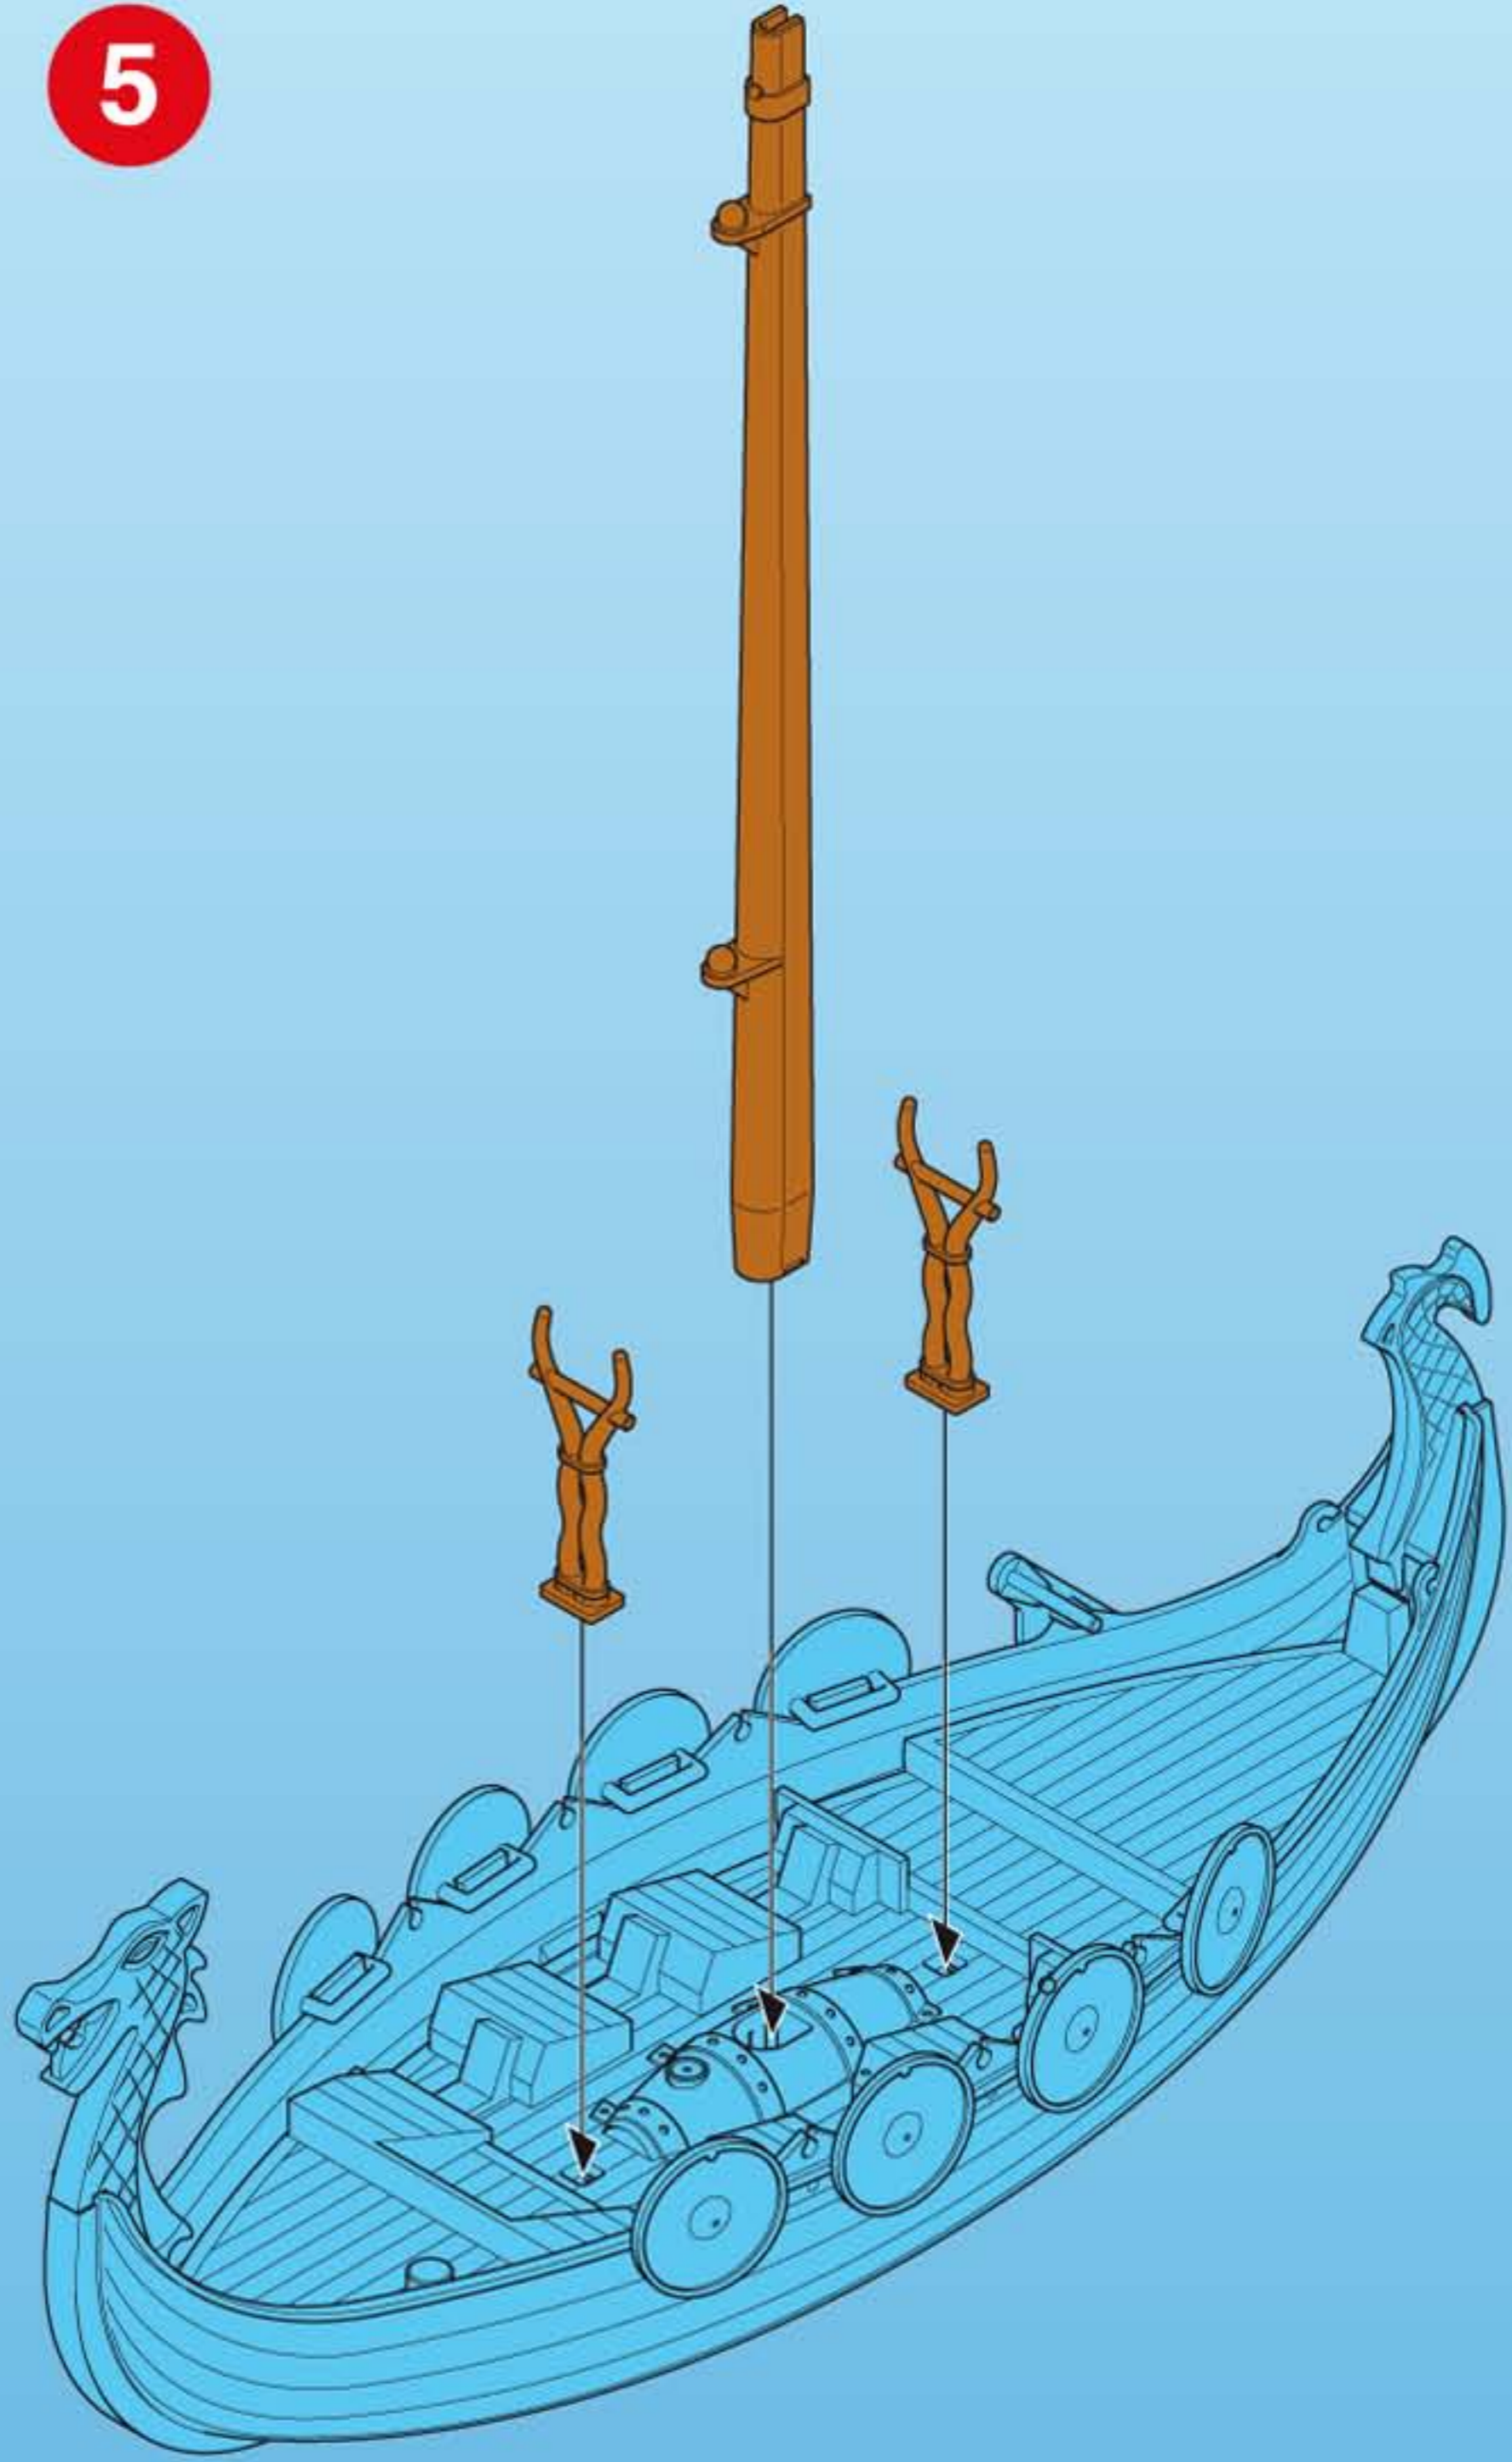

**7350**

- Nachrüstbar mit Unterwassermotor
- Refittable with underwater motor
- Moteur submersible, vendu séparément, s'adapte sur ce bateau

3

4

5

6

7

**(D A CH)** ACHTUNG! NUR IN FLACHEM WASSER UNTER AUFSICHT VERWENDEN!