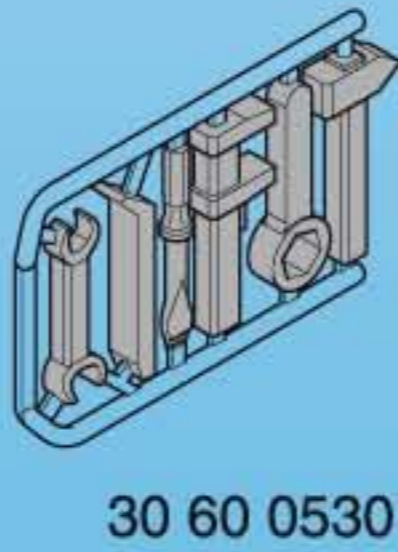

**3x**

30 05 5440

© 2003 polara Spielzeugfabrik  
D-46317 Zarendorf 12.02  
No. 30055442

PM: 03 5720

30 89 3442

30 63 5590

30 63 5590

Serviceadressen finden Sie in allen Playmobil-Prospekten