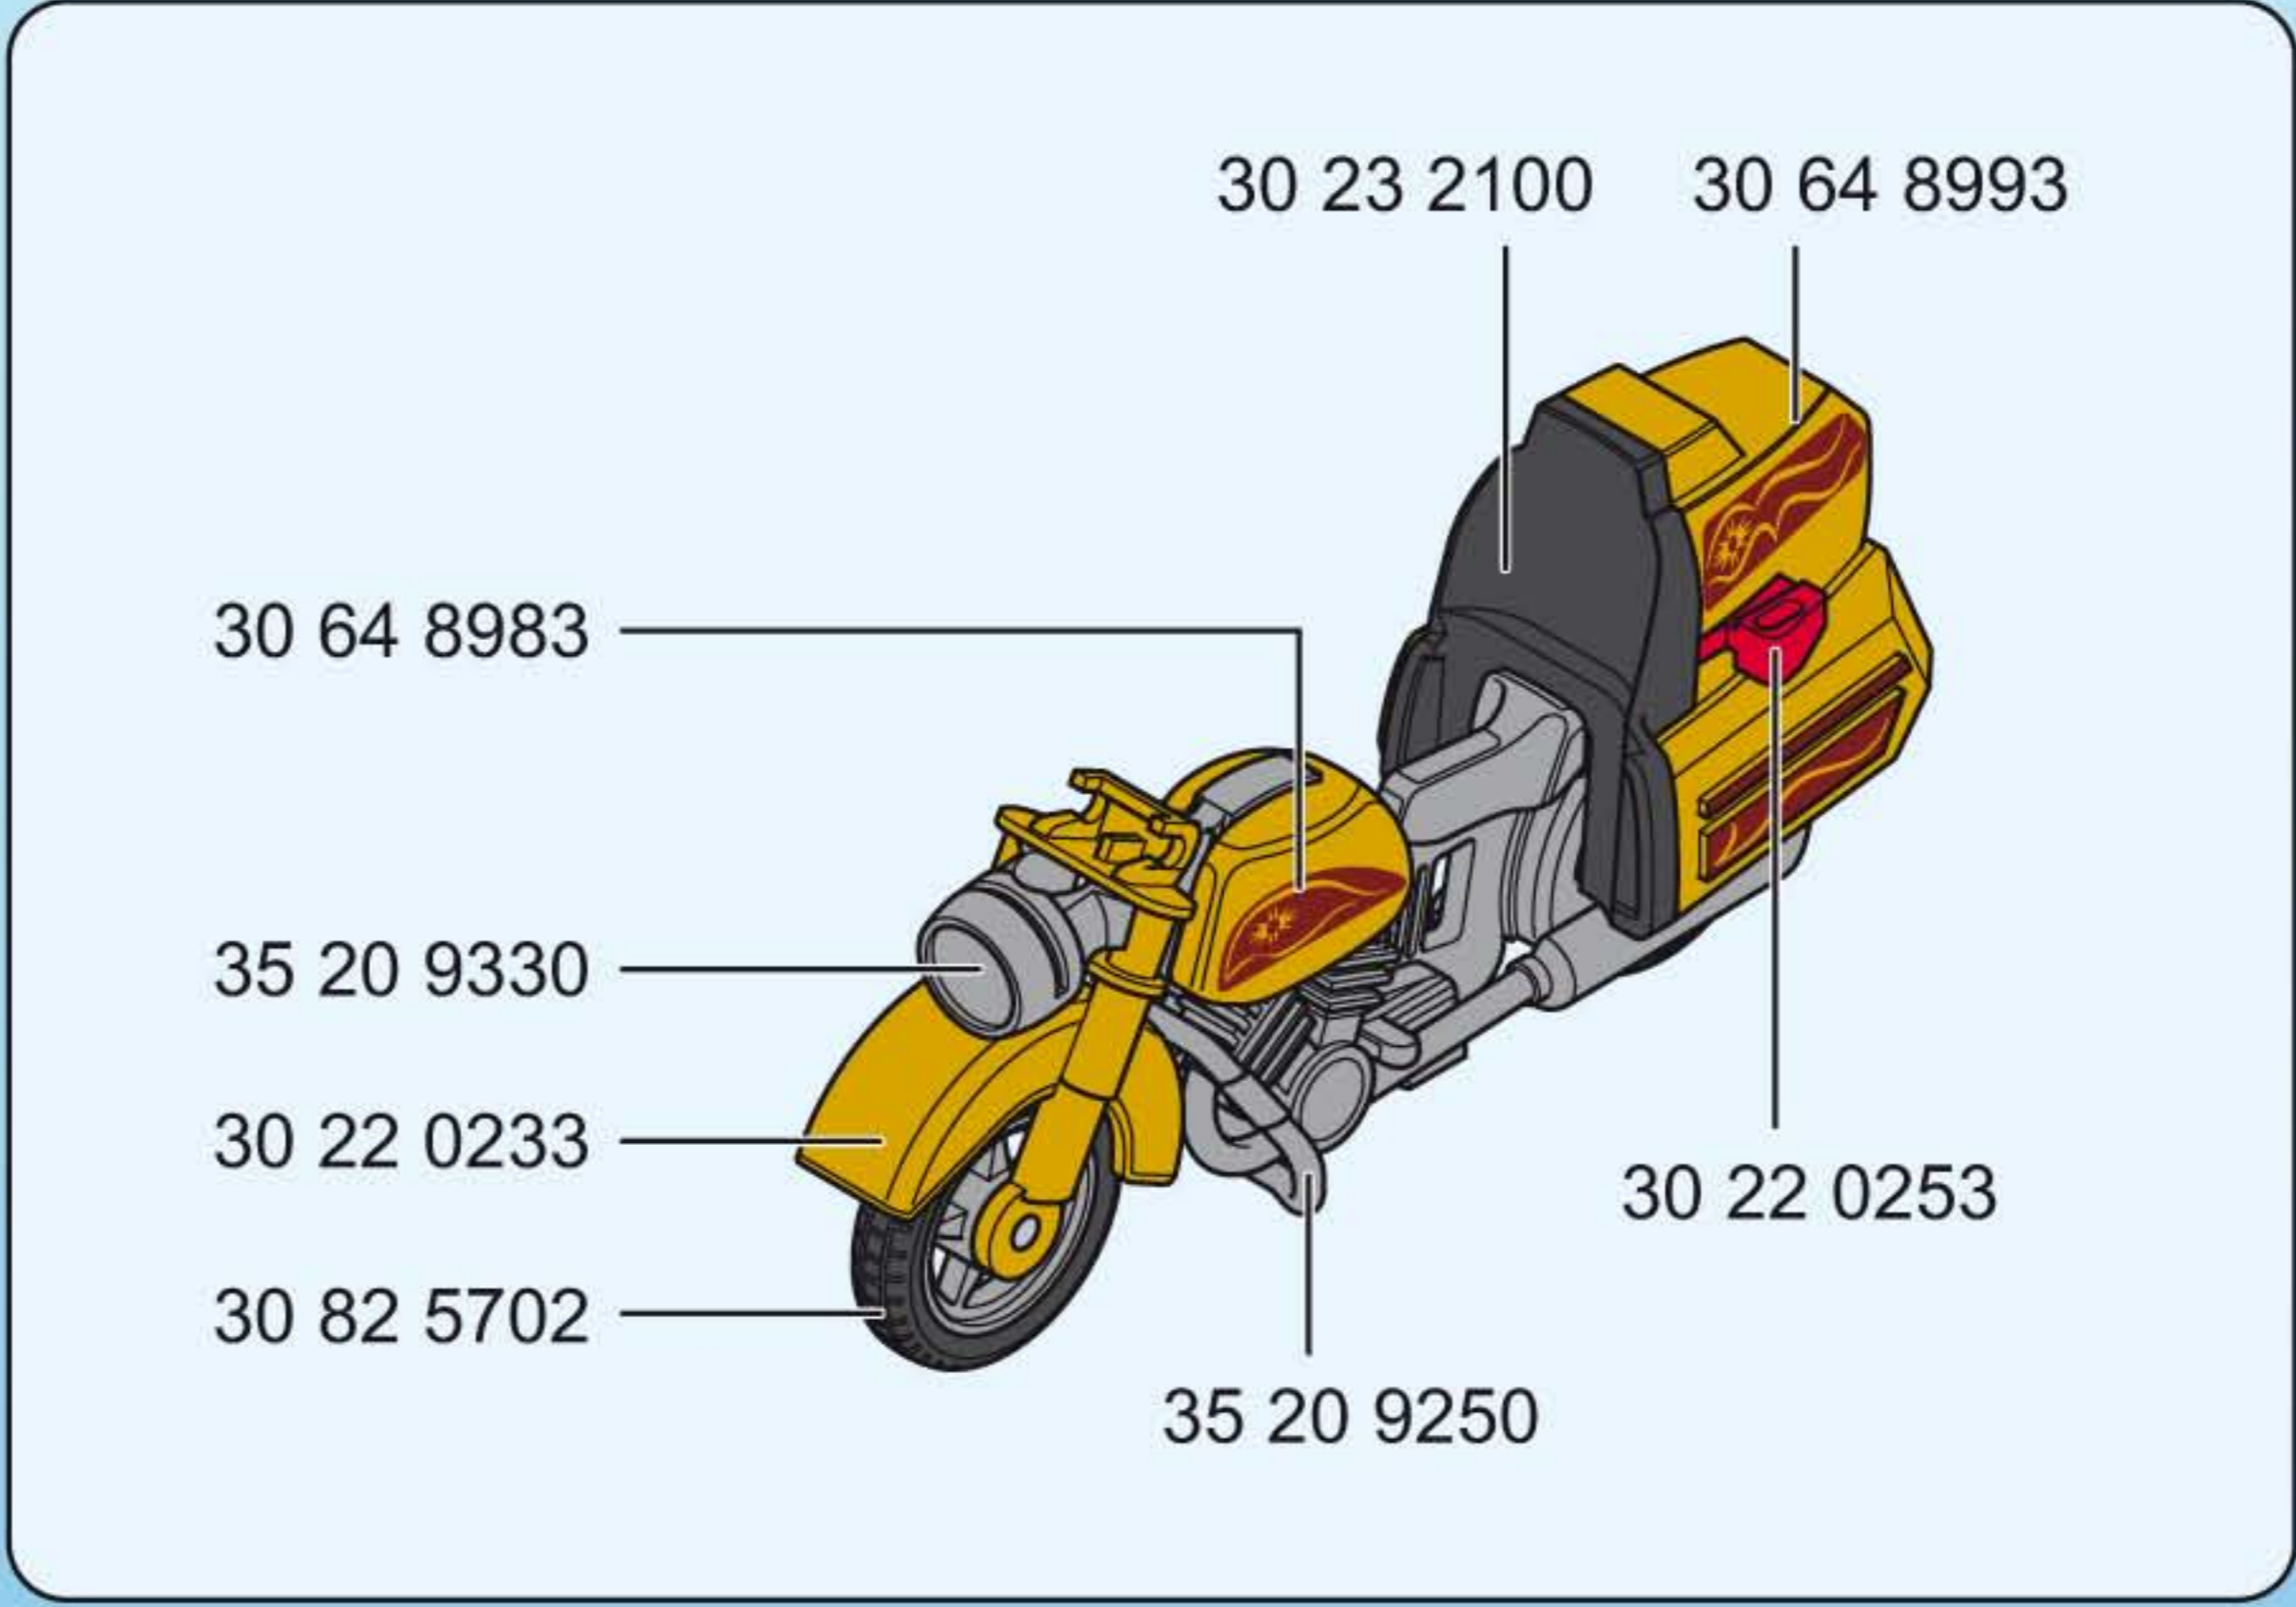

1

2x

PM14
5523

1 2 3

© 2014 geobra Brandstätter
D-90511 Zirndorf 08.13
No.30820663

30 82 0663 30 22 0223

2

Serviceadressen finden Sie in allen Playmobil-Prospekten