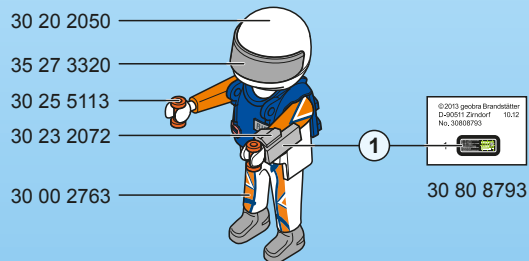

"Ne concerne que les USA"

Wichtige Unterlagen, bitte sorgfältig aufbewahren!
Important: Please keep these instructions for future reference!
Documents importants, à conserver soigneusement!
Belangrijke documenten, bewaar deze zorgvuldig!

D A CH L B ACHTUNG!

Nicht auf Augen oder Gesicht zielen.

USA GB CDN M IRL WARNING!

Do not aim at eyes or face.

F CDN B L CH ATTENTION!

Ne pas viser les yeux ou le visage

E MEX ATENCIÓN! **LV** BRĪDINĀJUMS!

No apuntar a los ojos ni a la cara. Nevērst pret acīm vai seju.

NL B LET OP. **LT** DĖMESIO!

Niet op ogen of gezicht richten. Netaikyti į akis arba veidą.

I CH ATTENZIONE! **SK** OPOZORILO!

Non mirare agli occhi o al viso. Ne merite v oči ali obraz.

P AVISO! **SK** UPOZORNENIE!

Não apontar para os olhos ou face. Nemieriť do očí alebo do tváre.

DK ADVARSEL! **PL** UWAGA!

Sigt ikke mod øjne eller ansigt. Nie celować w oczy i twarz.

N ADVARSEL! **TR CY** UYARI!

Sikt ikke på ansikt eller øyne. Göze veya yüze doğru tutmayınız.

S FIN OBSERVERA. **GR CY** ΠΡΟΣΟΧΗ.

Sikta inte mot ögon eller ansikte. Μη μην γίνεται στόχευση στα μάτια ή στο πρόσωπο.

FIN HUOMIO. **RO** AVERTIZARE!

Ei saa kohdistaa suoraan silmiin tai kasvoihin. Nu se țintește în ochi sau în față.

H FIGYELMEZTETÉS. **BG** ПРЕДУПРЕЖДЕНИЕ!

Tilos szemre vagy arcra célolni. Не насочвайте към очите и лицето.

CZ VAROVÁNÍ!

Nemířte na oči nebo na obličej!

EST HOIATUS!

Ära sihi silmadesse ega näkku.

CN 警告! 请勿瞄
准眼睛或脸。

1

Serviceadressen finden Sie in allen Playmobil-Prospekten

Addresses of Customer Service Departments are shown in all Playmobil catalogues

L'adresse du service consommateurs est indiquée dans tous les catalogues Playmobil

Troverete gli indirizzi dei centri di assistenza in tutti i cataloghi Playmobil

In alle PLAYMOBIL catalogi vindt u het adres van onze klantendienst.

Las Direcciones de los Departamentos de Servicio al Consumidor se encuentran en todos los catálogos Playmobil

Η διεύθυνση του Γραφείου Εξυπηρέτησης Καταναλωτών PLAYMOBIL βρίσκεται σε όλους τους καταλόγους PLAYMOBIL.

pronounce: plāy-mō-beēl