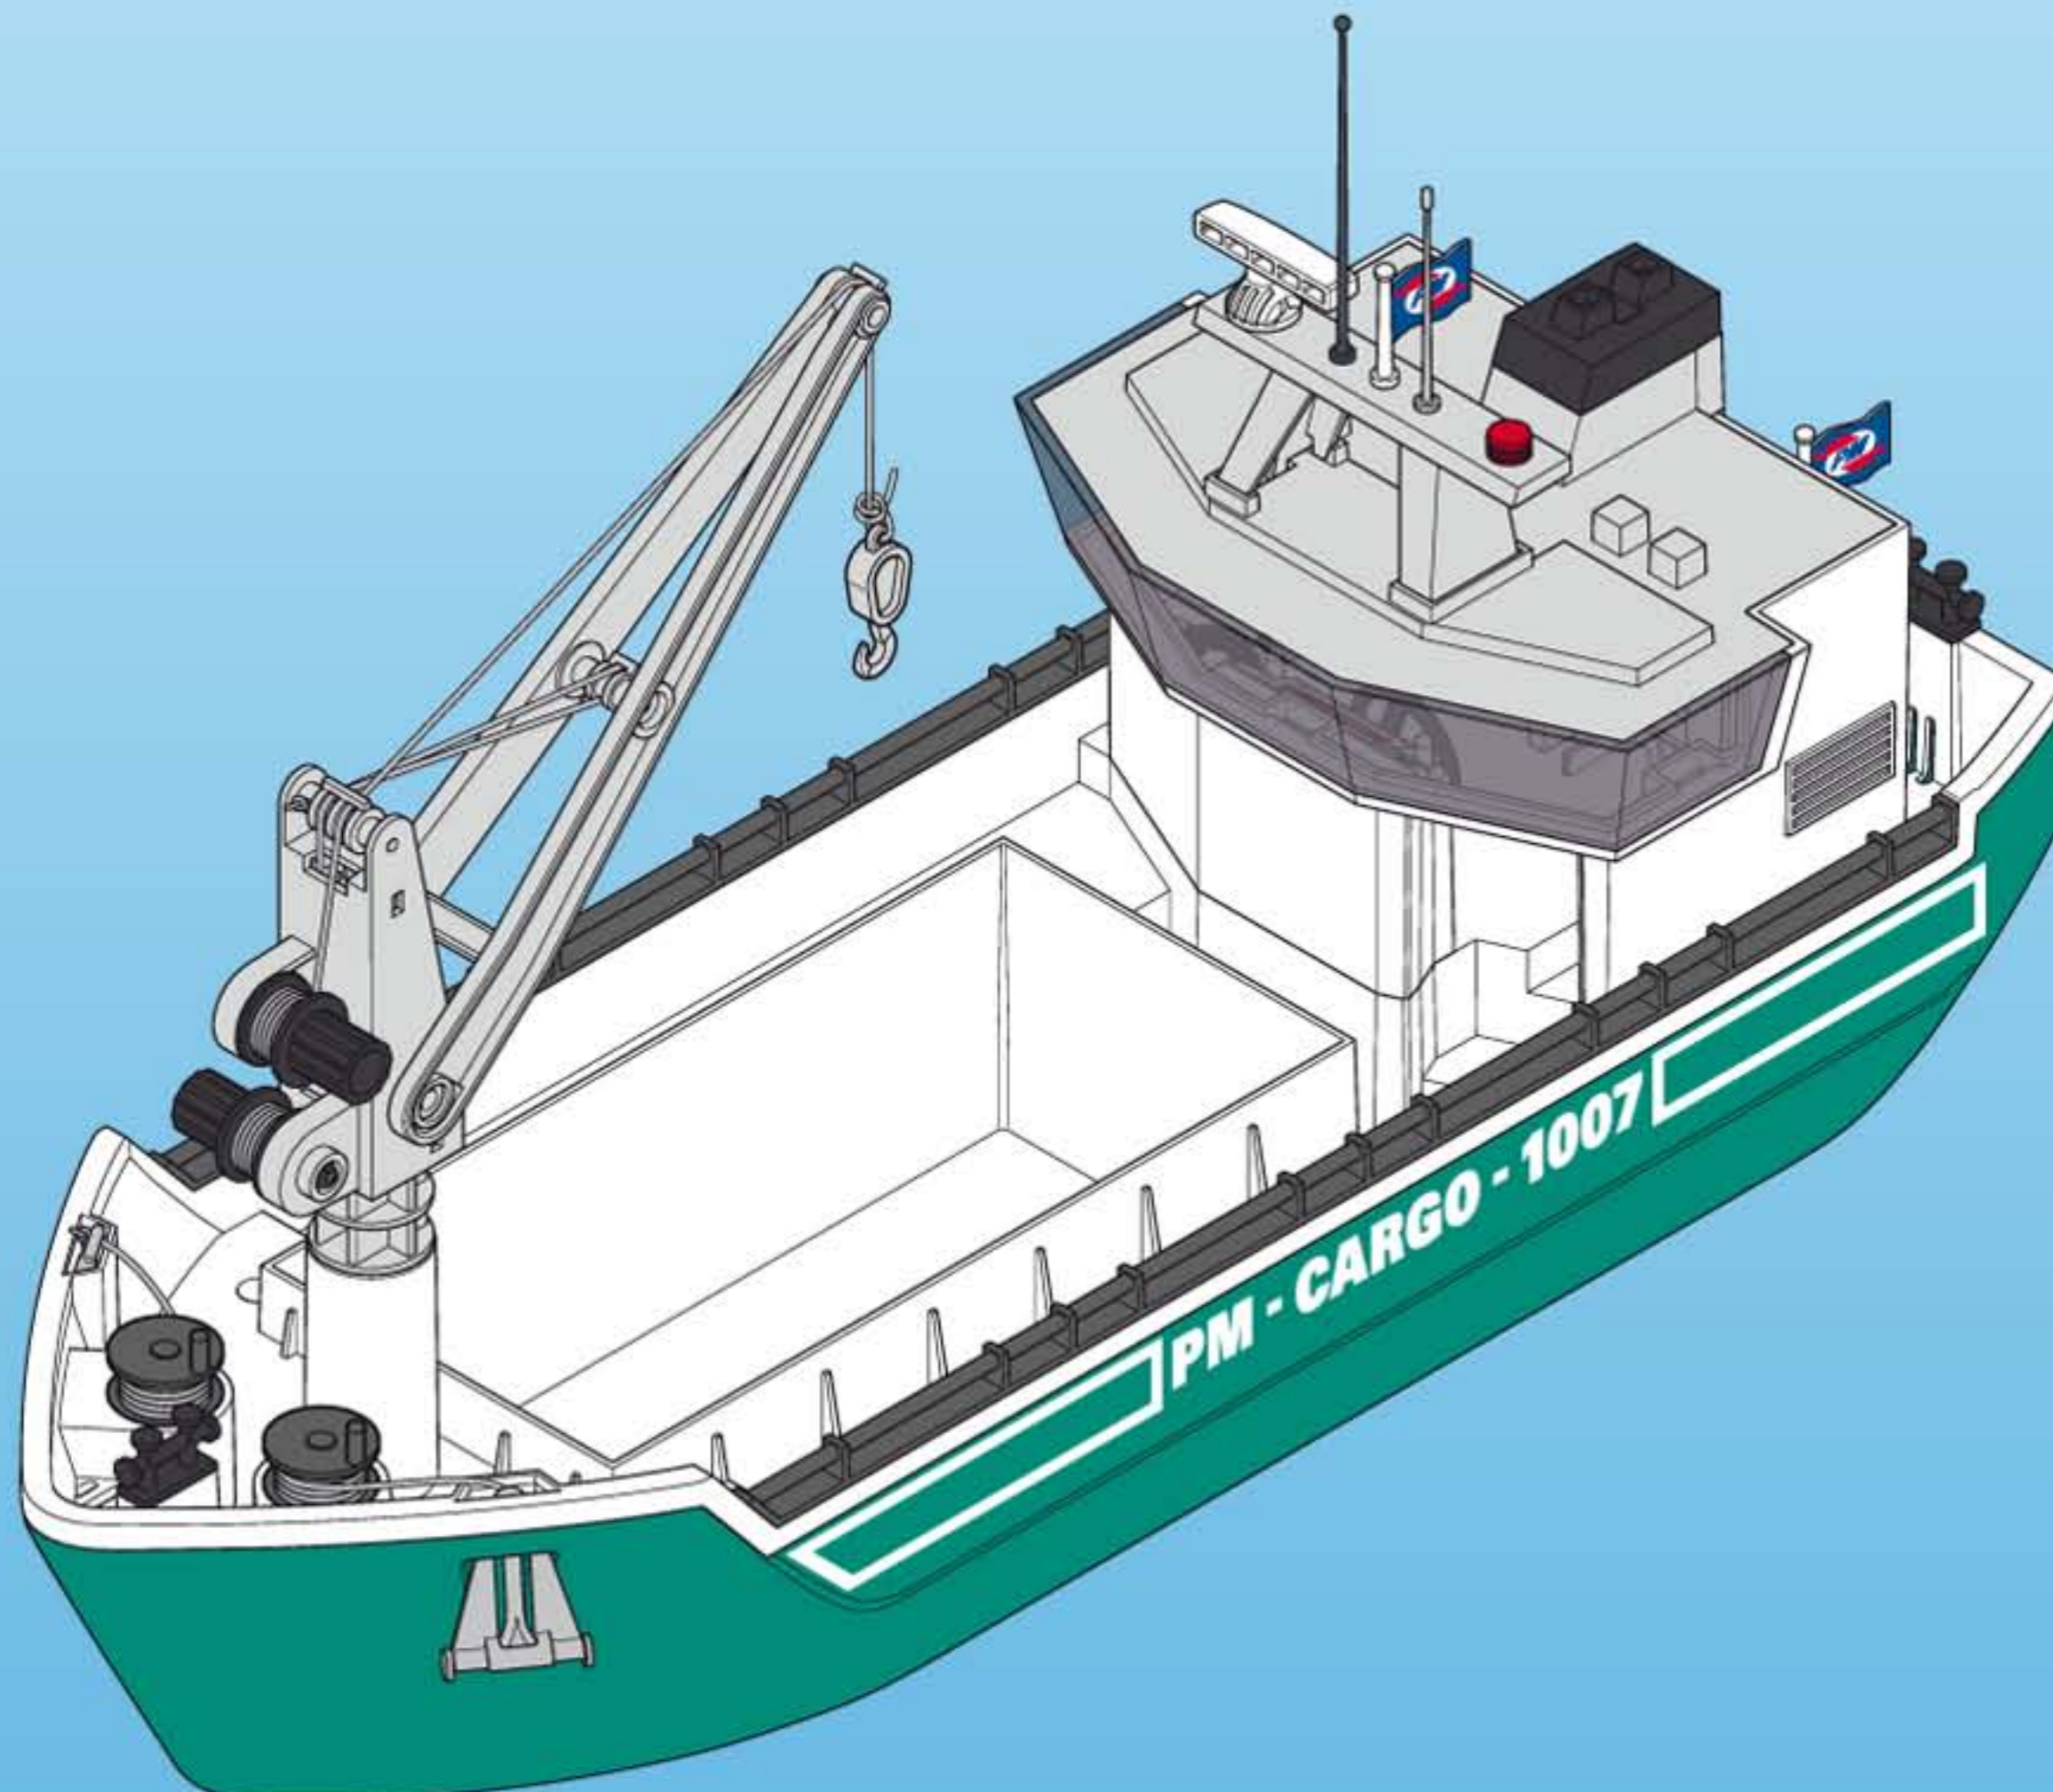

7350

- Nachrüstbar mit Unterwassermotor
- Refittable with underwater motor
- Moteur submersible, vendu séparément,
s'adapte sur ce bateau

(D A CH L B) **ACHTUNG!** Nur unter Aufsicht und nur in flachem Wasser benutzen.