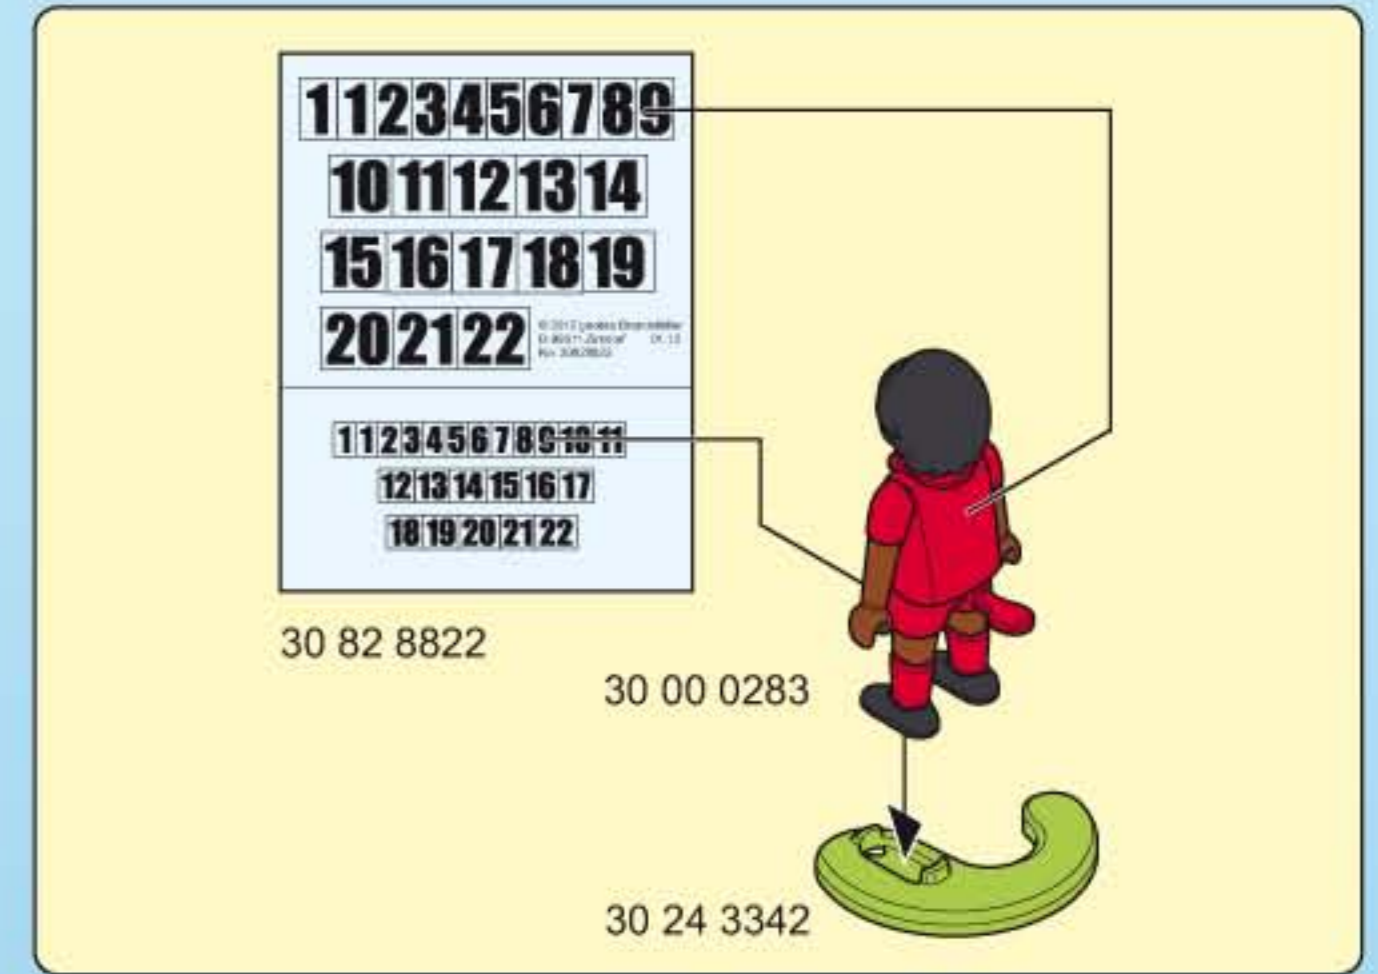

(RO) AVERTIZARE!

Nu se țintește în ochi sau în față.

(BG) ПРЕДУПРЕЖДЕНИЕ!

Не насочвайте към очите и лицето.

(CN) 警告! 请勿瞄准眼睛或脸。

30 82 8802

1

2