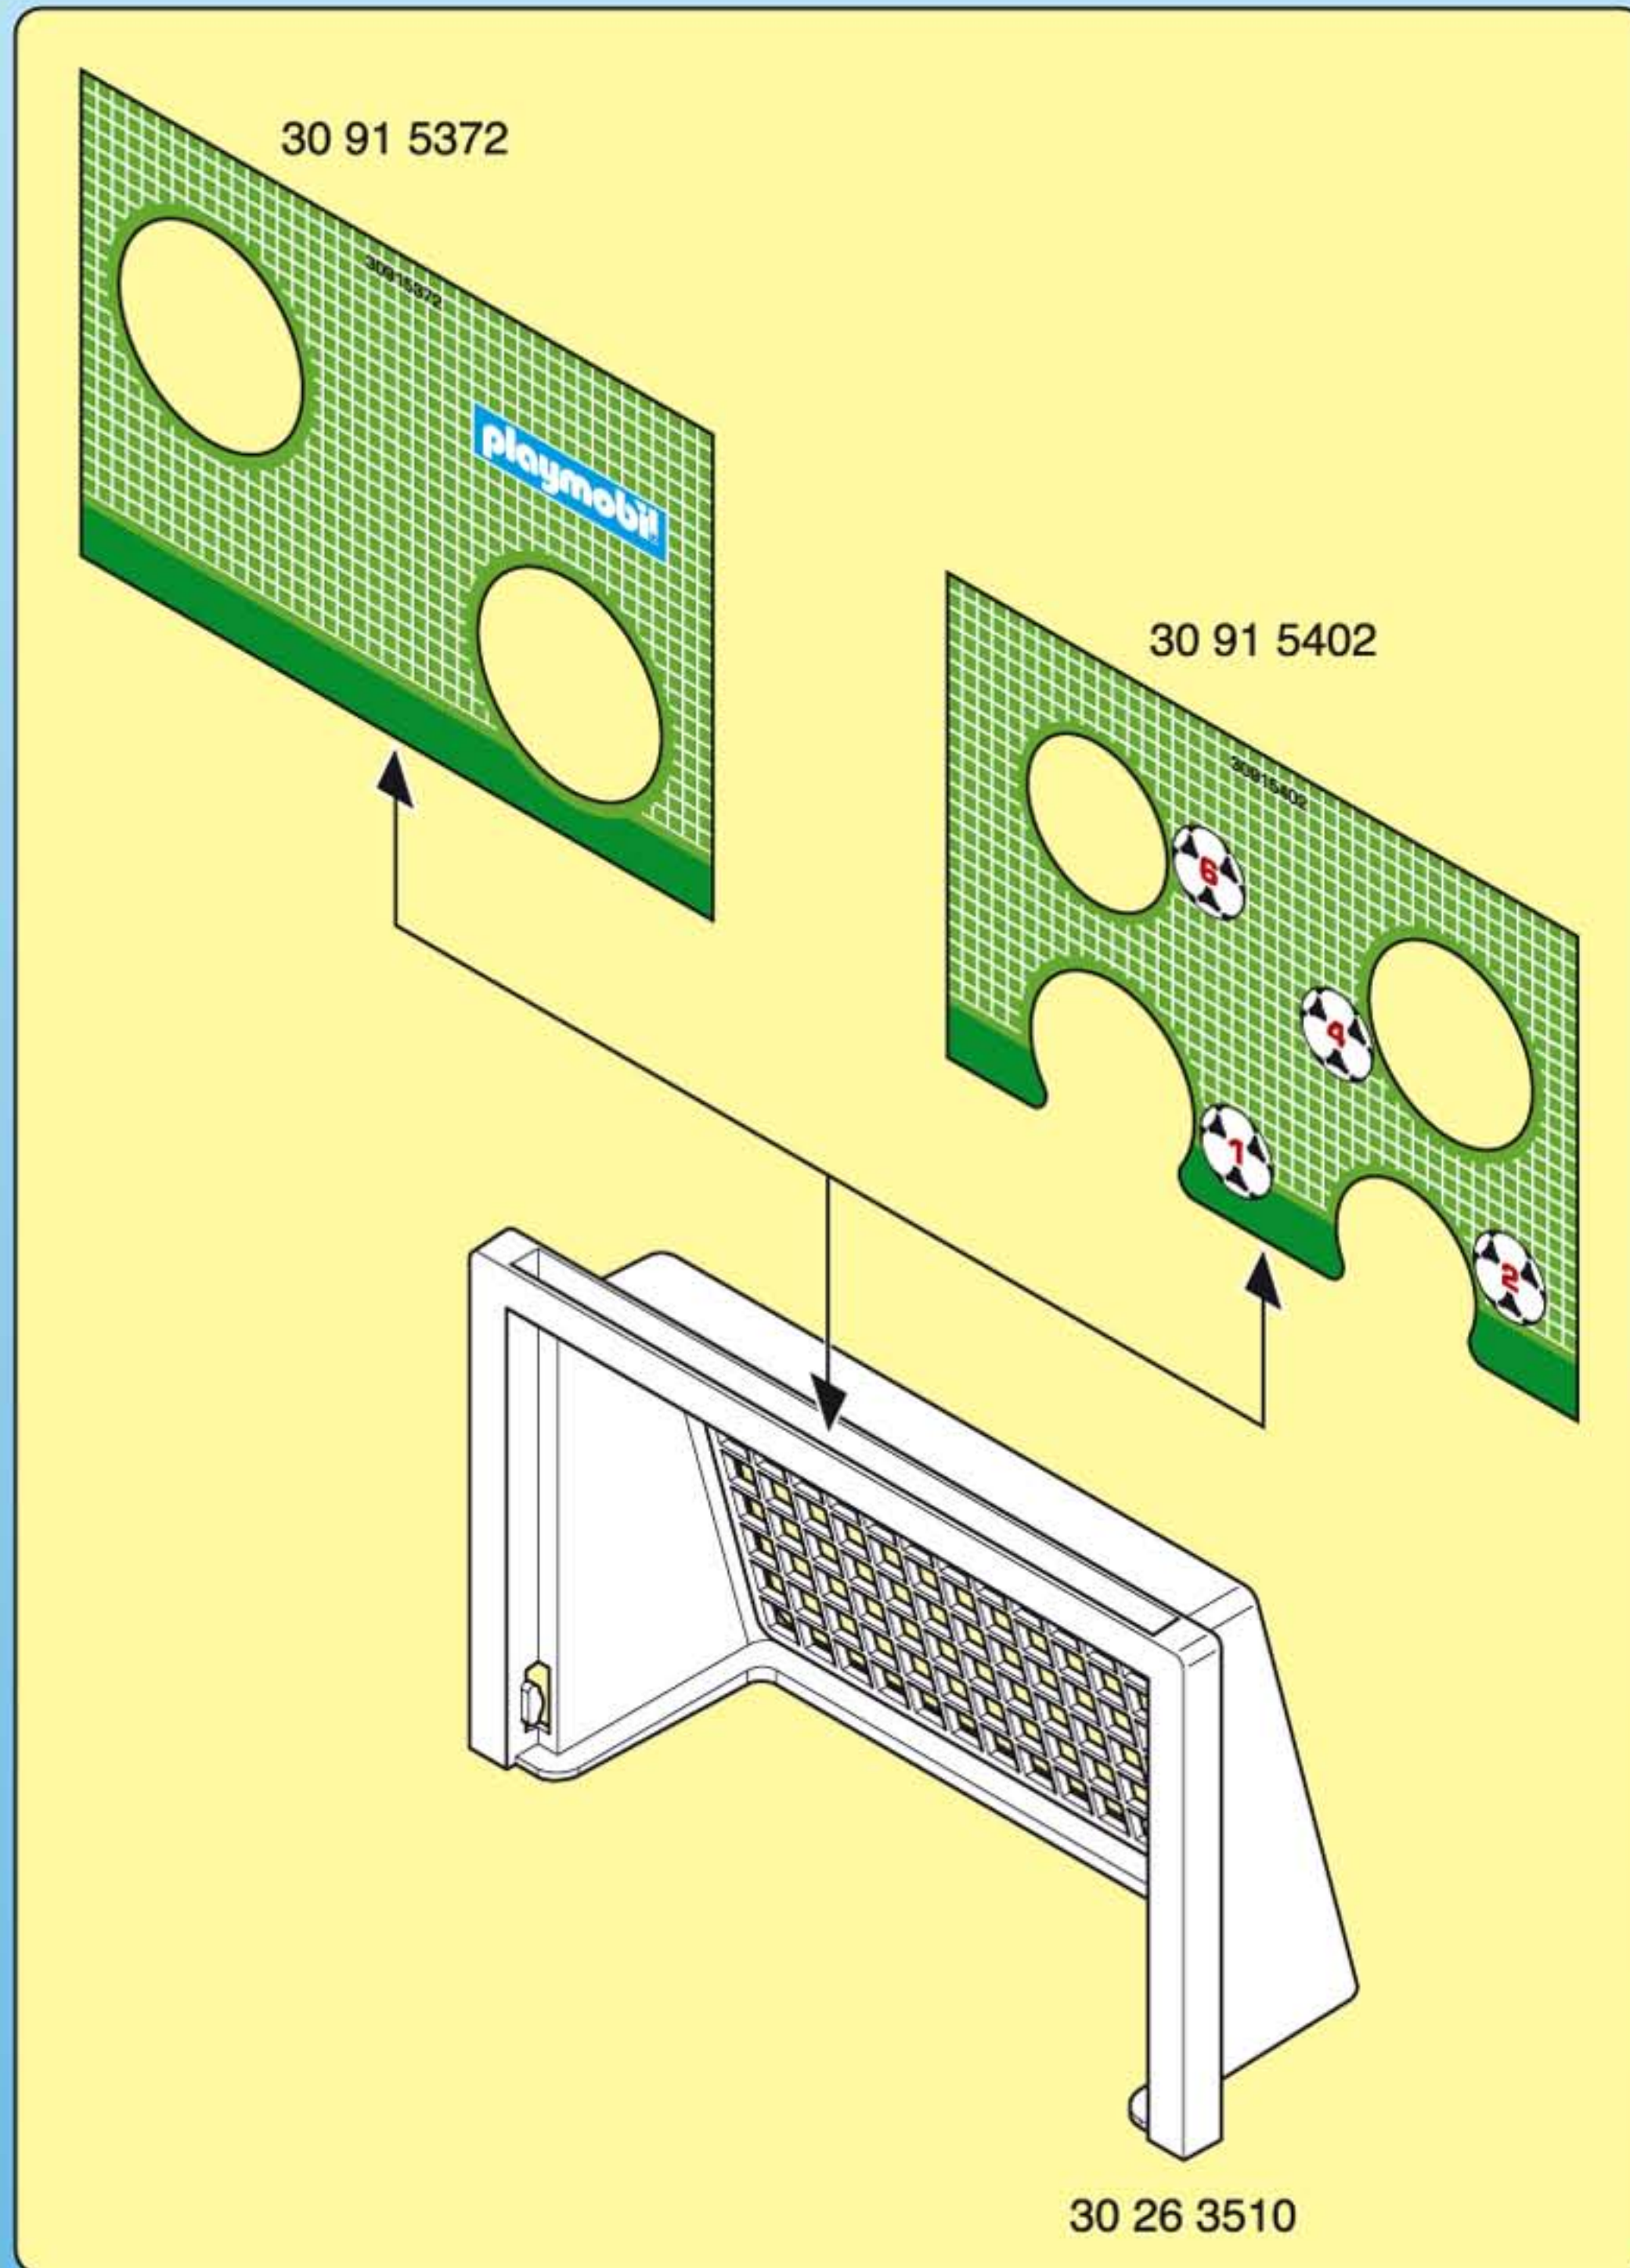

2

30 88 5832

TL		

© 2015 garten Brandstätter · D-90511 Zirndorf · SE.07 No. 30001832

2x 30 22 6530

2x 30 09 6610

(D) (A) (CH) (L) (B) WARNUNG!

Nicht auf Augen oder Gesicht zielen.