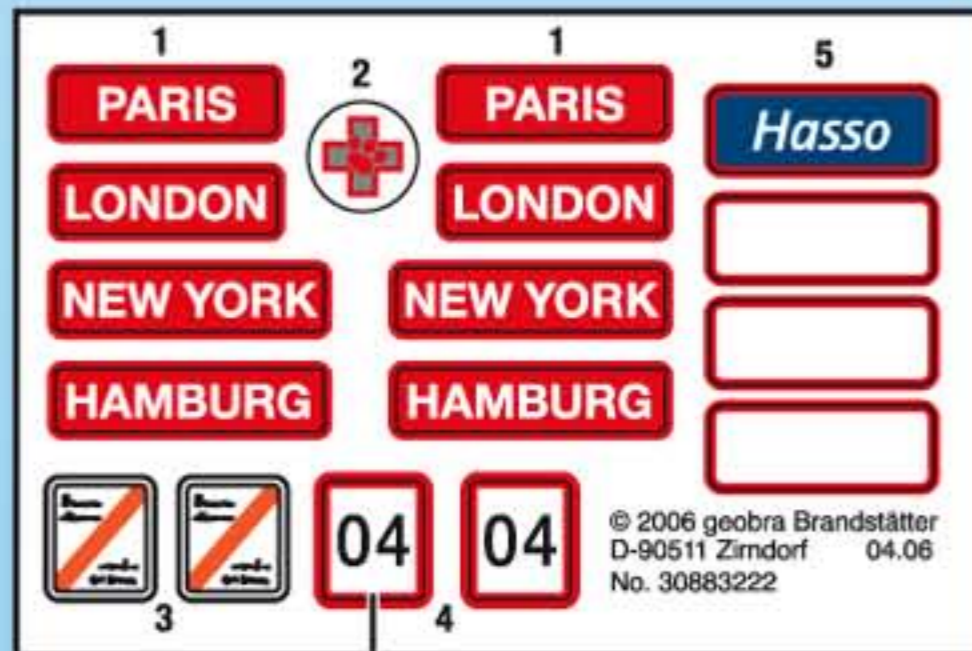

**playmobil®**  
4317

**WARNING:**  
CHOKING HAZARD - SMALL PARTS.  
Not for children under 3 years.

"Ne concerne que les USA"

Wichtige Unterlagen, bitte sorgfältig aufbewahren !  
Important documents keep carefully !  
Documents importants conservez avec soin !

pronounce: plāy-mō-bēēl

2  
30 03 3550

1	2	1	5
PARIS		PARIS	
NEW YORK		NEW YORK	
HAMBURG		HAMBURG	
3	4		

© 2006 geobra Brandstätter  
D-90511 Zirndorf 04.06  
No. 30883222

30 14 3040

30 65 8970

30 51 4150

30 26 7960