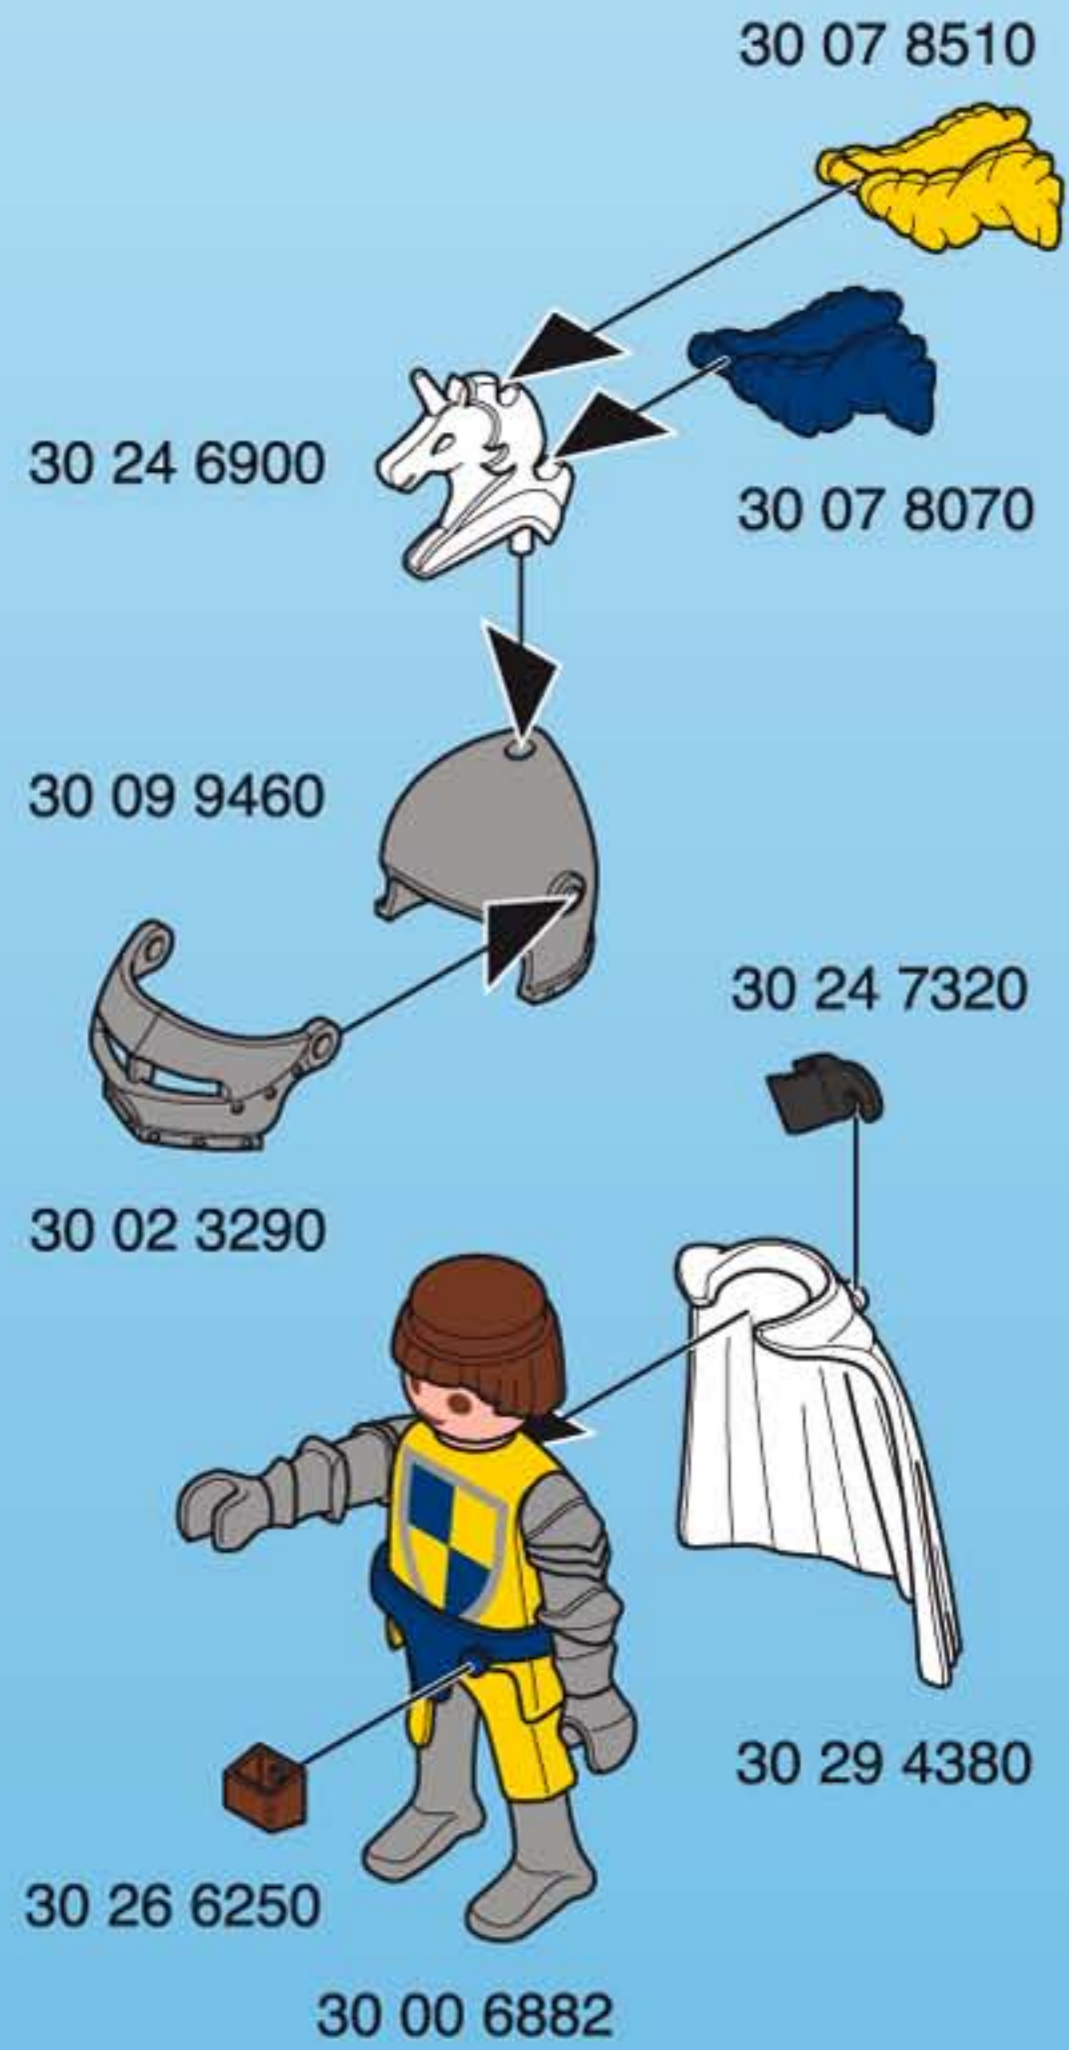

CN **警告!**

仅能用PLAYMOBIL的炮弹。禁止瞄准眼睛或脸。

1

2x

2

3

30 62 1980

30 24 6690