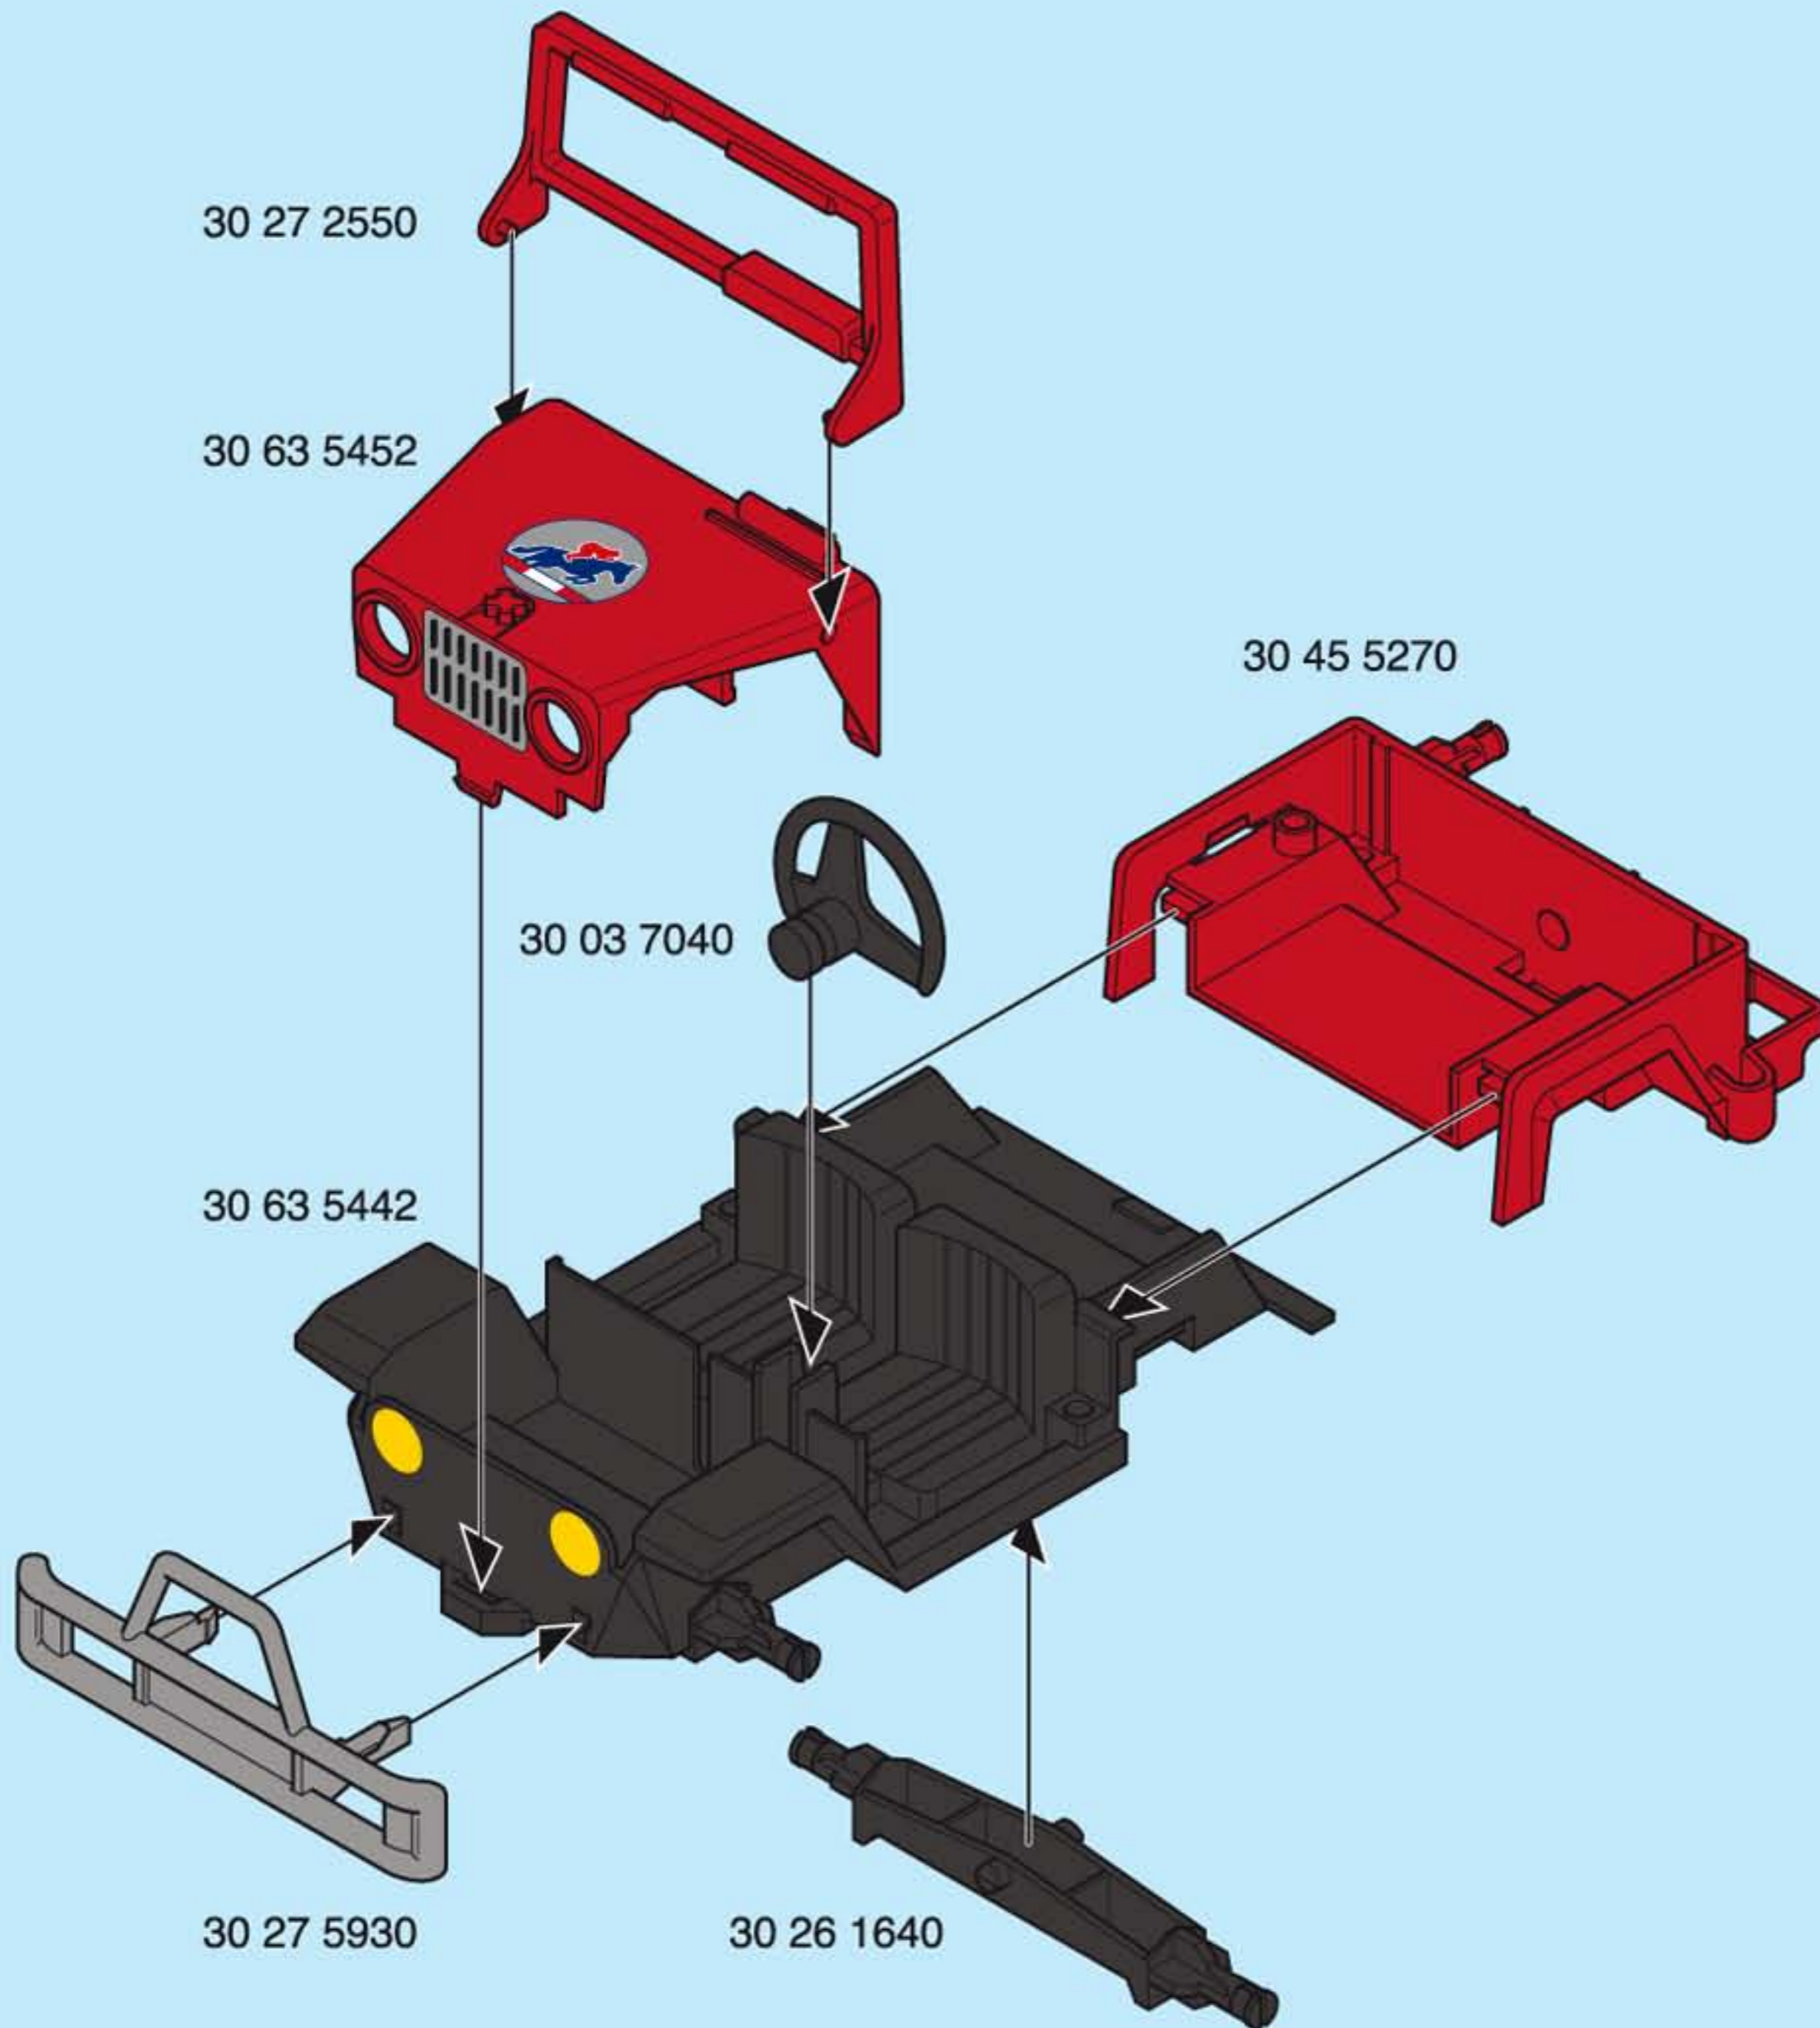

Serviceadressen finden Sie in allen Playmobil-Prospekten

Addresses of Customer Service Departments are shown in all Playmobil catalogues

L'adresse du service consommateurs est indiquée dans tous les catalogues Playmobil

Troverete gli indirizzi dei centri di assistenza in tutti i cataloghi Playmobil

In alle PLAYMOBIL catalogussen vindt u het adres van onze klantendienst.

Las Direcciones de los Departamentos de Servicio al Consumidor se encuentran en todos los catálogos Playmobil

Η διεύθυνση του Γραφείου Εξυπηρέτησης Πελατών είναι καταχωρημένη σε όλους τους καταλόγους Playmobil

pronounce: plāy-mō-bēēl