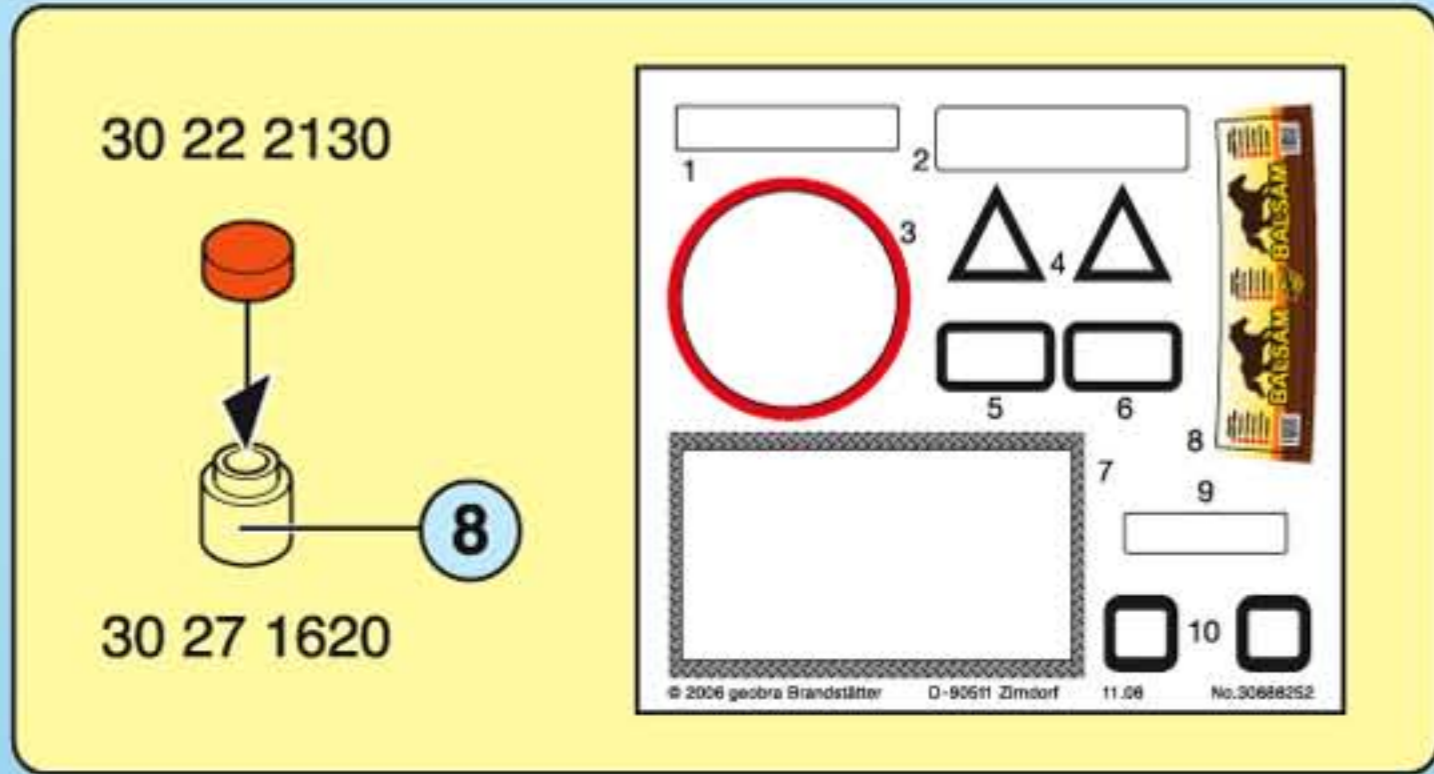

PM=07 4189 PM=07 4189

1 2 3 4 5 6 7 8 9 10

© 2006 geobra Brandstätter D-90511 Zindorf 11.06 No.30886252

2

2

1

2

3