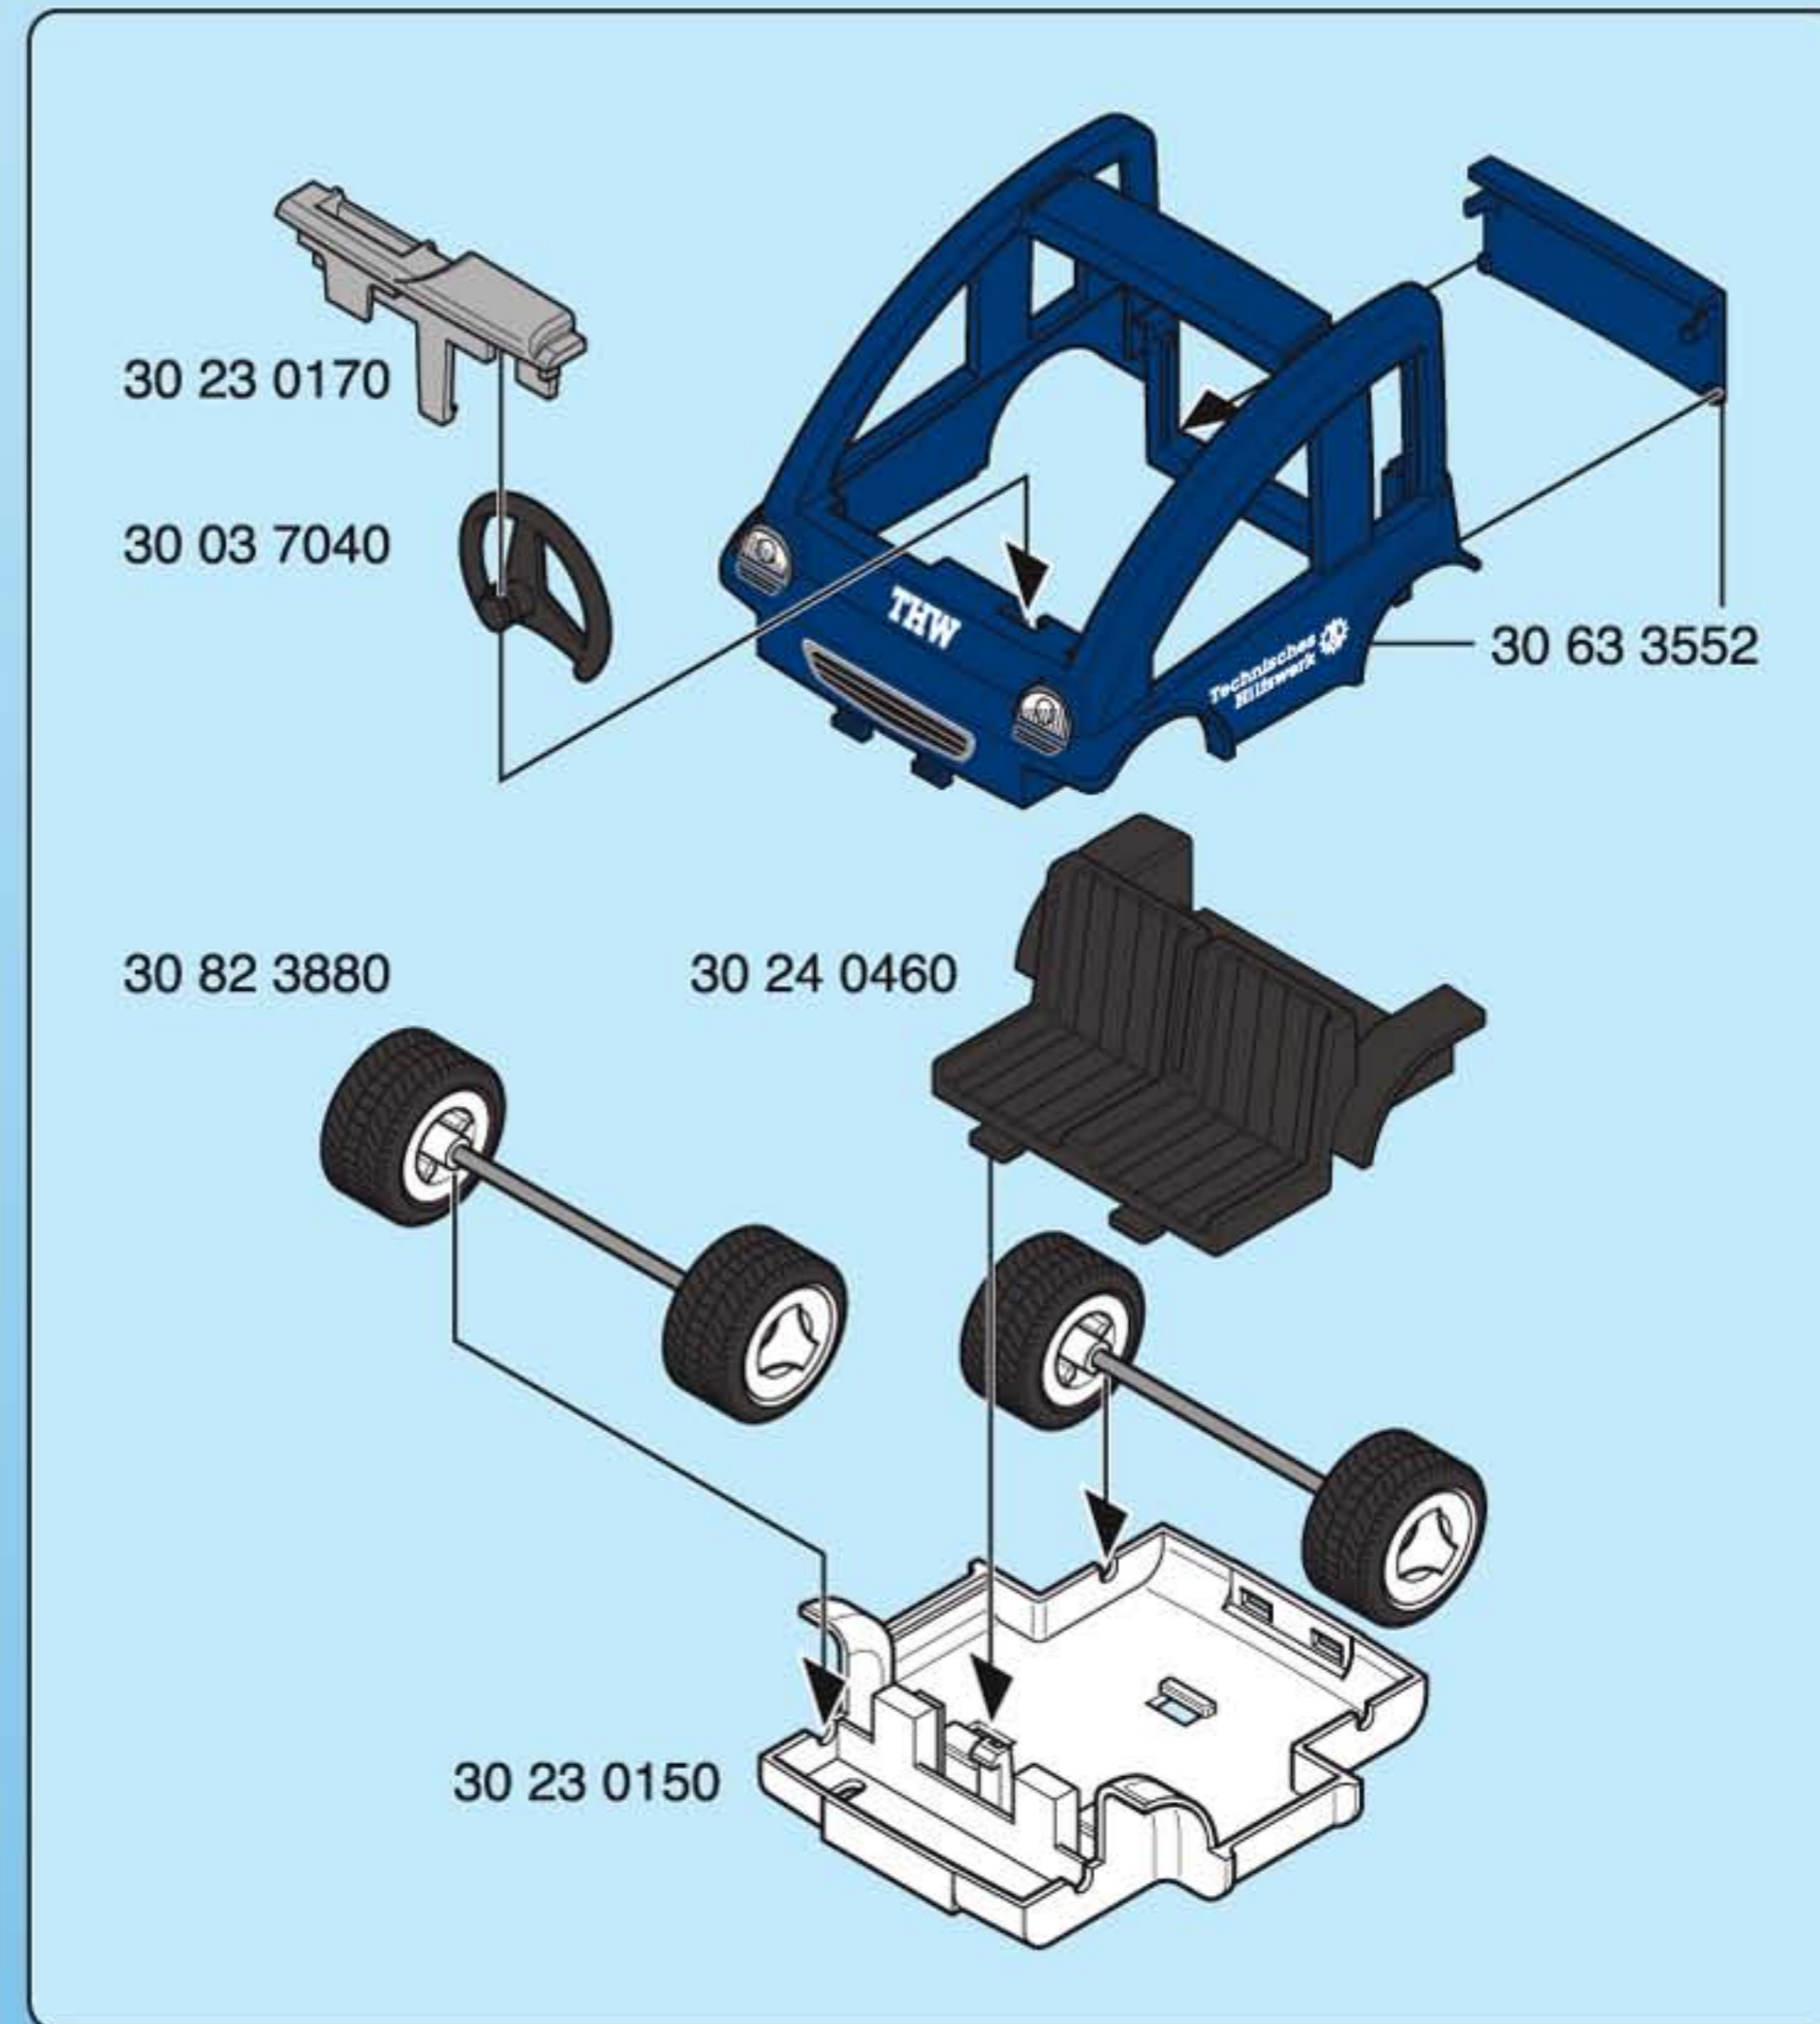

Serviceadressen finden Sie in allen Playmobil-Prospekten

Addresses of Customer Service Departments are shown in all Playmobil catalogues

L'adresse du service consommateurs est indiquée dans tous les catalogues Playmobil

Troverete gli indirizzi dei centri di assistenza in tutti i cataloghi Playmobil

Las Direcciones de los Departamentos de Servicio al Consumidor se encuentran en todos los catálogos Playmobil

Η διεύθυνση του Γραφείου Εξυπηρέτησης Πελατών είναι καταχωρημένη σε όλους τους καταλόγους Playmobil

pronounce: plāy-mō-bēēl