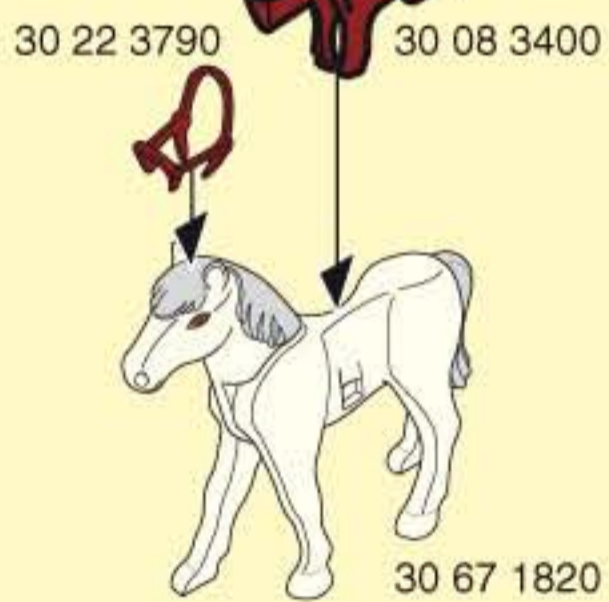

5

(D A CH) NUR PLAYMOBIL - KANONENKUGELN VERWENDEN - NICHT AUS UNMITTLBARER NÄHE AUF JEMANDEN ZIELEN !

(USA GB CDN) ONLY USE PLAYMOBIL CANNON BALLS ! NEVER AIM THEM AT ANOTHER PERSON.

(F CDN B) ATTENTION ! NE PAS UTILISER D'AUTRES PROJECTILES QUE LES BOULETS DE CANON PLAYMOBIL - NE PAS TIRER À BOUT PORTANT.

(E MEX) UTILIZAR SOLAMENTE PROYECTILES DEL CAÑON PLAYMOBIL. NO APUNTAR NUNCA A LAS PERSONAS.

(NL) ALLEEN DE PLAYMOBIL - KOGELS GEBRUIKEN. NOOIT OP IEMAND RICHTEN !

(I) USARE SOLO PROIETTILI DA CANNONE PLAYMOBIL. NON SPARARE NELLE DIRETTE VICINANZE DI PERSONE.

(P) UTILIZE SEMPRE BALAS DE CANHÃO PLAYMOBIL. NUNCA AS ATIRE CONTRA QUEM QUER QUE SEJA.

(DK) ANVEND KUN PLAYMOBIL KANONKUGLER. SIGT ALDRIG PÅ NOGEN I UMIDDELBAR NÆRHED.

(N) BRUK KUN PLAYMOBIL KANONKULER - IKKE BRUK ANDRE LIGNENDE GJENSTANDER OG SIKT IKKE PÅ NOEN I NÆRHETEN.

(S) ANVÄND ENDAST PLAYMOBILS KANONKULOR. SIKTA INIE PÅ NÅGON MÄNNISKA.

(FIN) KÄYTÄ VAIN PLAYMOBIL TYKINLUOTEJA - ÄLÄ KOSKAAN AMMU IHMISIÄ KOHTI.

(GR) Μπορείτε να χρησιμοποιείτε μόνο σφαιρίδια κανονιού Playmobil! Μην τα πετάτε σε ανθρώπους που βρίσκονται σε μικρή απόσταση.

1