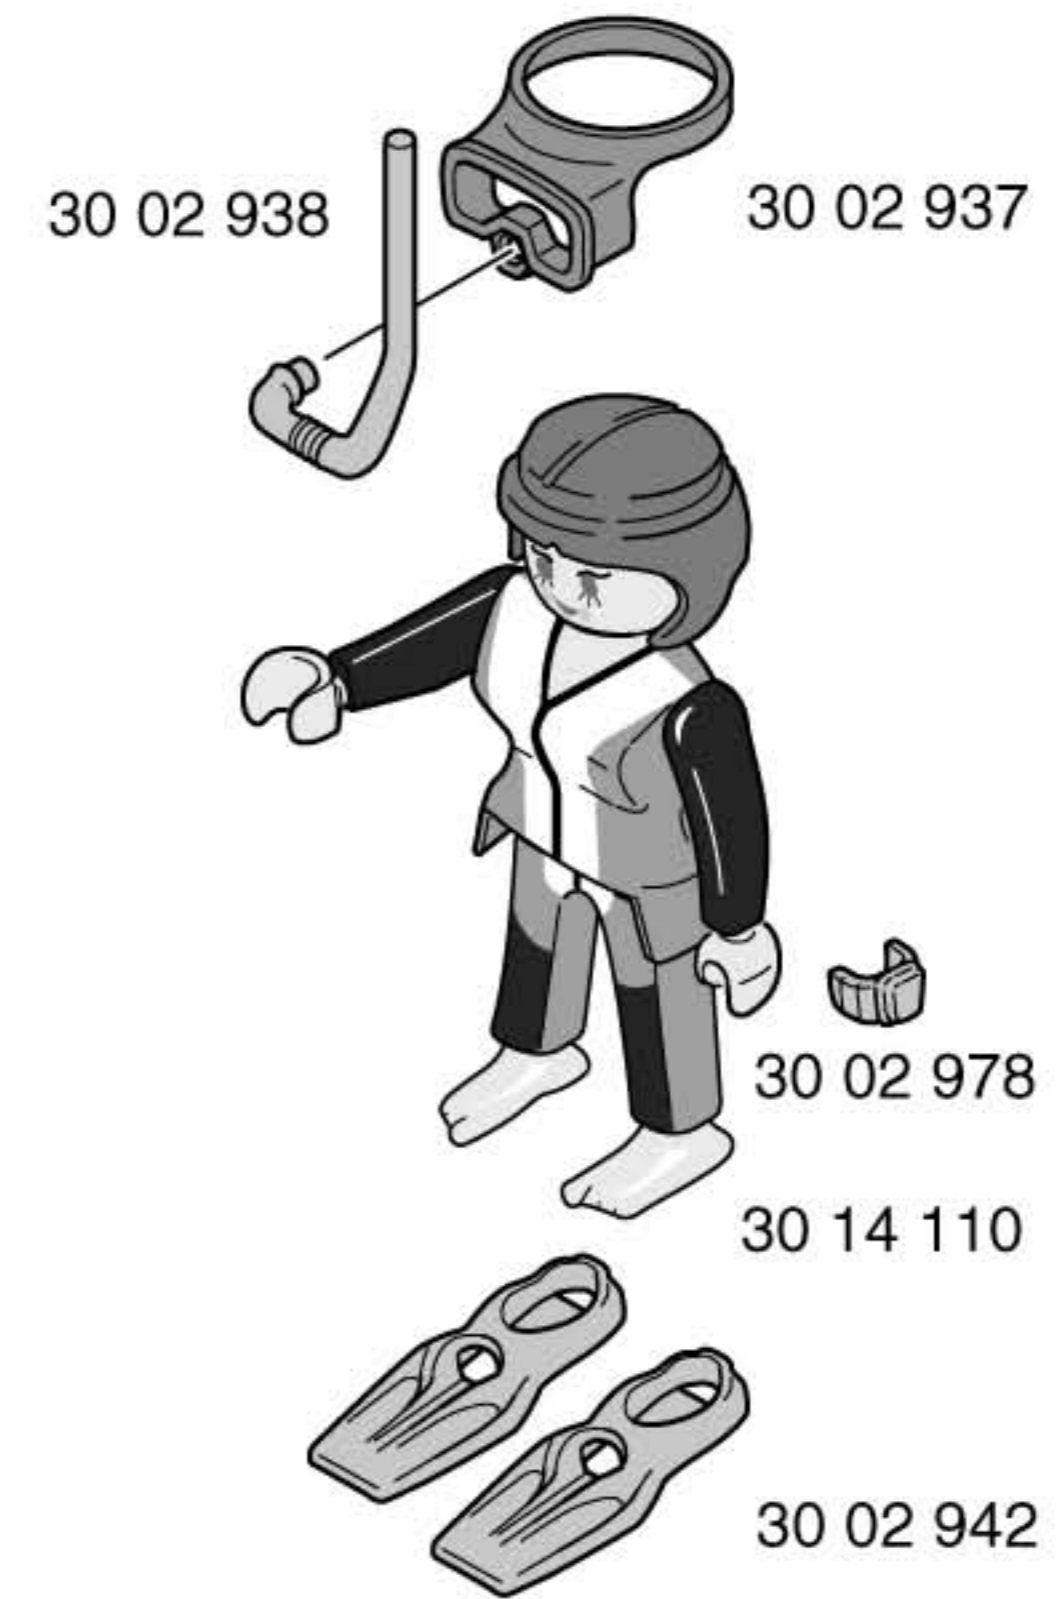

Serviceadressen finden Sie in allen Playmobil-Prospekten

Addresses of Customer Service Departments are shown in all Playmobil catalogues

L' adresse du service consommateurs est indiquée dans tous les catalogues Playmobil

Troverete gli indirizzi dei centri di assistenza in tutti i cataloghi Playmobil

Las Direcciones de los Departamentos de Servicio al Consumidor se encuentran en todos los catálogos Playmobil

Η διεύθυνση του Γραφείου Εξυπηρέτησης Πελατών είναι καταχωρημένη σε όλους τους καταλόγους Playmobil.