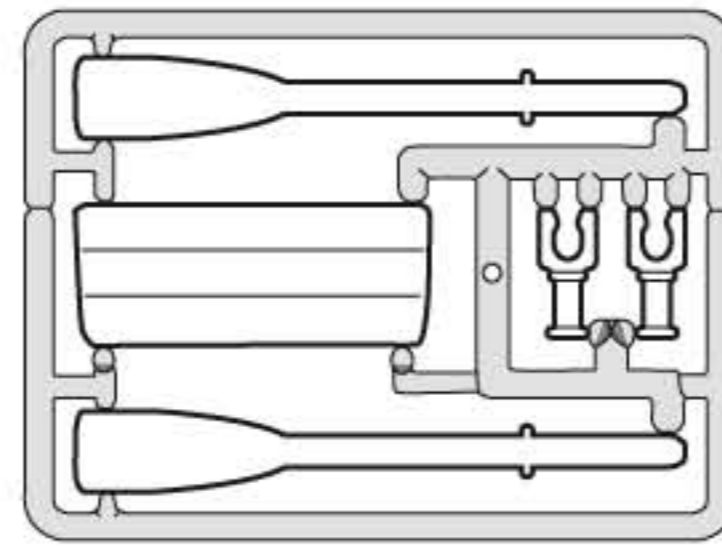

① 2x

②

③

30 09 6390

30 61 1580

30 66 5540

ACHTUNG! NUR IN FLACHEM WASSER UNTER AUFSICHT VERWENDEN!
 WARNING! ONLY TO BE USED IN WATER IN WHICH THE CHILD IS WITHIN ITS DEPTH AND UNDER SUPERVISION.
 ATTENTION! À N'UTILISER QU'EN EAU OU L'ENFANT À PIED ET SOUS SURVEILLANCE!
 ¡AVISO! SOLO PARA JUGAR EN AGUAS NO PROFUNDAS BAJO OBSERVACIÓN!
 PAS OP! ALLEEN IN ONDIEP WATER EN ONDER TOEZICHT GEBRUIKEN!
 ATTENZIONE! DA USARE SOLO IN ACQUE POCO PROFONDE E SOTTO IL CONTROLLO DI UN ADULTO!
 AVISO! PARA BRINCAR EM ÁGUAS POUCO PROFUNDAS E SOB VIGILÂNCIA!
 ADVARSEL! MÅ KUN BRUGES PÅ LAVT VAND OG UNDER TILSYN AF VOKSNE!
 ADVARSEL! BRUKES PÅ GRUNT VANN OG UNDER TILSYN AV VOKSNE!
 VARNING! FÅR ENDAST ANVÄNDAS PÅ GRUNT VATTEN UNDER UPPSIKT AV VUXEN!
 HUOMI! KÄYTETTÄVÄ VAIN MATALASSA VEDESSÄ AIKUISEN VALVONNASSA!
 Σύσταση! Παγνίδι κατάλληλο για ρηχά νερά, με την επιτήρησή σας.