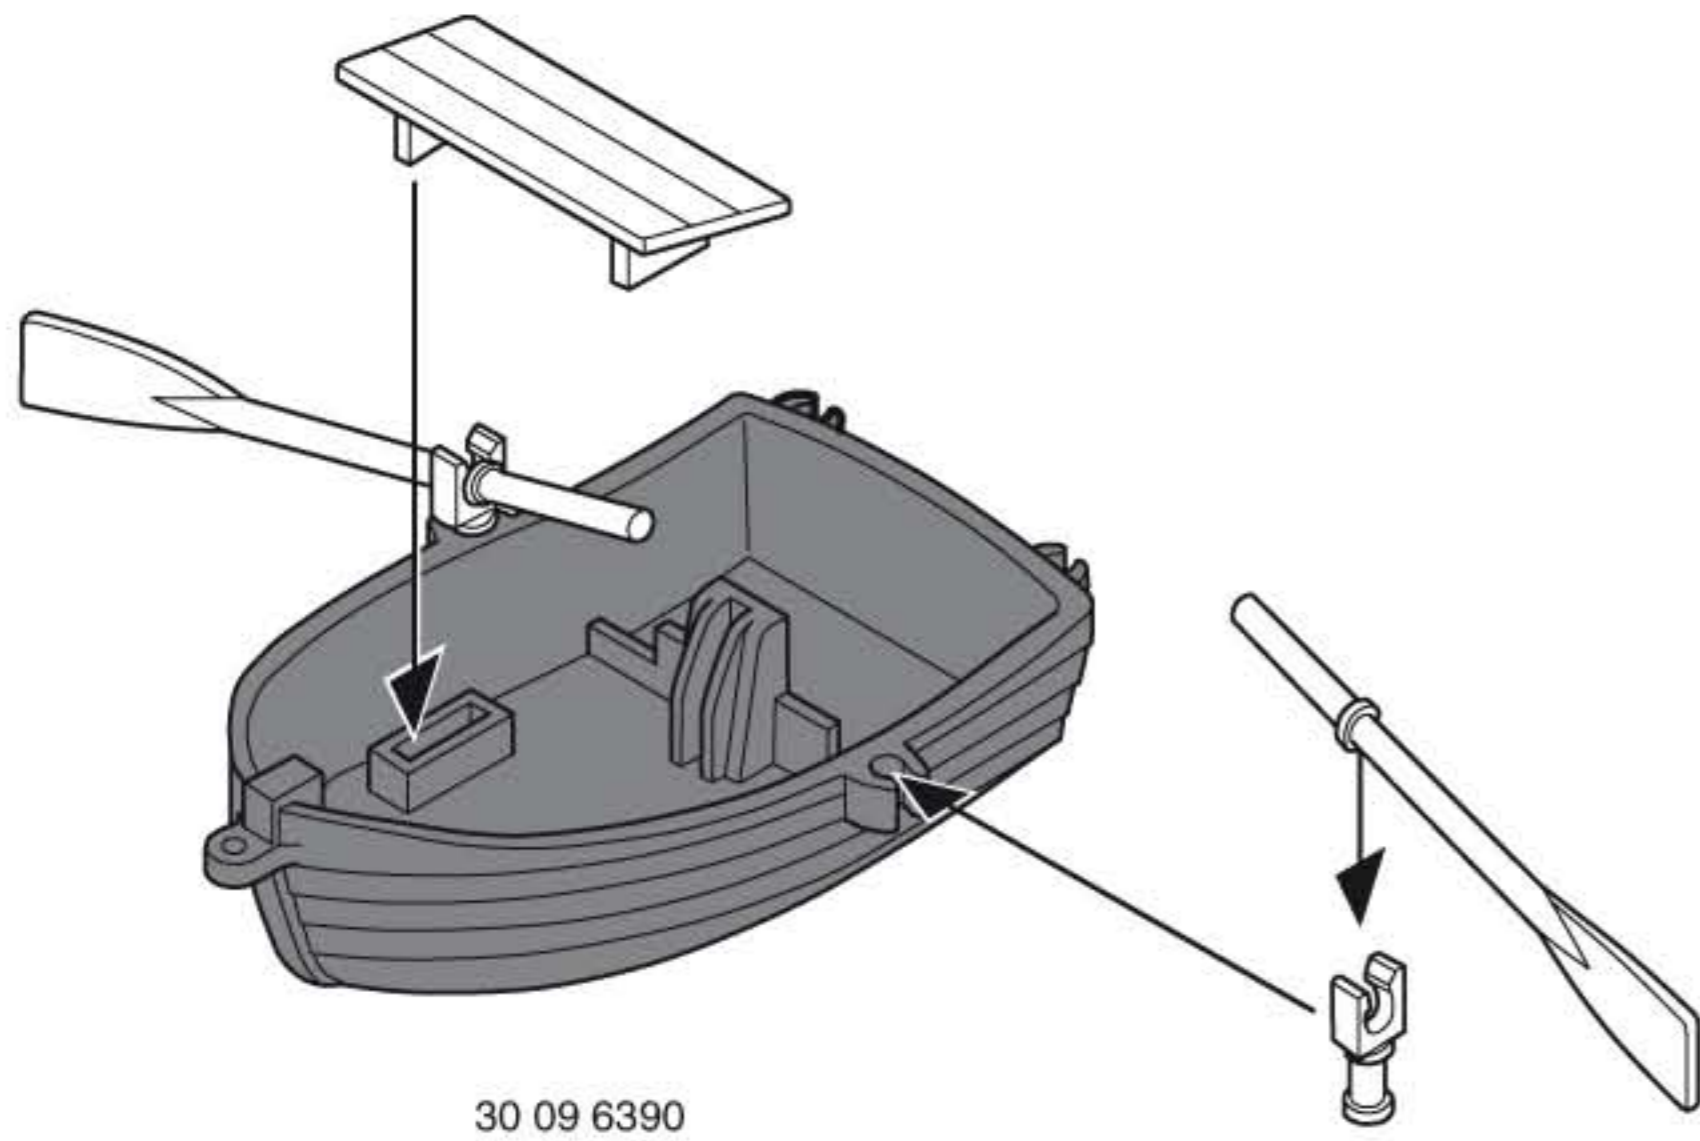

① 2x

②

③

30 09 6390

30 61 1580

30 66 5540

ACHTUNG! NUR IN FLACHEM WASSER UNTER AUFSICHT VERWENDEN!
 WARNING! ONLY TO BE USED IN WATER IN WHICH THE CHILD IS WITHIN ITS DEPTH AND UNDER SUPERVISION.
 ATTENTION! À N'UTILISER QU'EN EAU OU L'ENFANT À PIED ET SOUS SURVEILLANCE!
 ¡AVISO! SOLO PARA JUGAR EN AGUAS NO PROFUNDAS BAJO OBSERVACIÓN!
 PAS OP! ALLEEN IN ONDIEP WATER EN ONDER TOEZICHT GEBRUIKEN!
 ATTENZIONE! DA USARE SOLO IN ACQUE POCO PROFONDE E SOTTO IL CONTROLLO DI UN ADULTO!
 AVISO! PARA BRINCAR EM ÁGUAS POUCO PROFUNDAS E SOB VIGILÂNCIA!
 ADVARSEL! MÅ KUN BRUGES PÅ LAVT VAND OG UNDER TILSYN AF VOKSNE!
 ADVARSEL! BRUKES PÅ GRUNT VANN OG UNDER TILSYN AV VOKSNE!
 VARNING! FÅR ENDAST ANVÄNDAS PÅ GRUNT VATTEN UNDER UPPSIKT AV VUXEN!
 HUOMI! KÄYTETTÄVÄ VAIN MATALASSA VEDESSÄ AIKUISEN VALVONNASSA!
 Σύσταση! Παγνίδι κατάλληλο για ρηχά νερά, με την επιτήρησή σας.