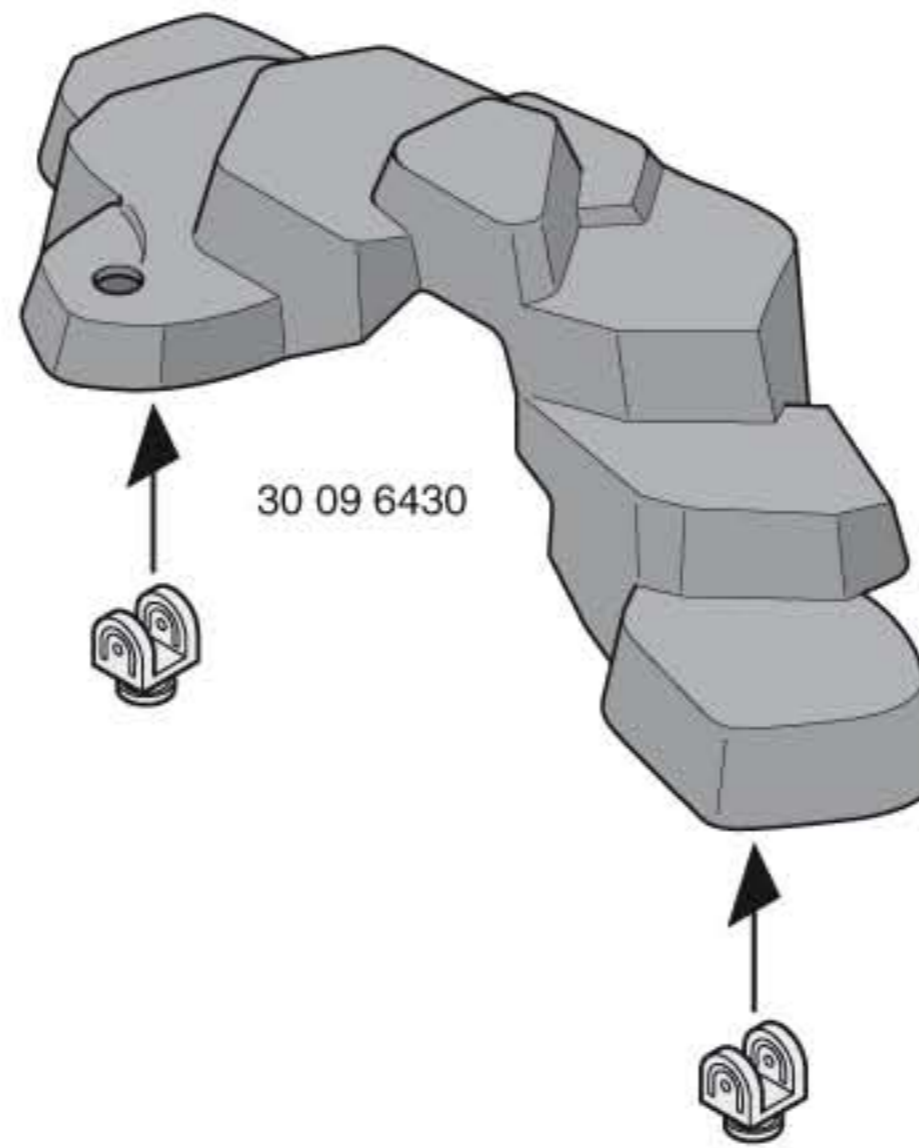

① 2x

②

③

30 09 6390

30 61 1580

30 66 5540

ACHTUNG! NUR IN FLACHEM WASSER UNTER AUFSICHT VERWENDEN!
 WARNING! ONLY TO BE USED IN WATER IN WHICH THE CHILD IS WITHIN ITS DEPTH AND UNDER SUPERVISION.
 ATTENTION! À N'UTILISER QU'EN EAU OU L'ENFANT À PIED ET SOUS SURVEILLANCE!
 ¡AVISO! SOLO PARA JUGAR EN AGUAS NO PROFUNDAS BAJO OBSERVACIÓN!
 PAS OP! ALLEEN IN ONDIEP WATER EN ONDER TOEZICHT GEBRUIKEN!
 ATTENZIONE! DA USARE SOLO IN ACQUE POCO PROFONDE E SOTTO IL CONTROLLO DI UN ADULTO!
 AVISO! PARA BRINCAR EM ÁGUAS POUCO PROFUNDAS E SOB VIGILÂNCIA!
 ADVARSEL! MÅ KUN BRUGES PÅ LAVT VAND OG UNDER TILSYN AF VOKSNE!
 ADVARSEL! BRUKES PÅ GRUNT VANN OG UNDER TILSYN AV VOKSNE!
 VARNING! FÅR ENDAST ANVÄNDAS PÅ GRUNT VATTEN UNDER UPPSIKT AV VUXEN!
 HUOMI! KÄYTETTÄVÄ VAIN MATALASSA VEDESSÄ AIKUISEN VALVONNASSA!
 Σύσταση! Παγνίδι κατάλληλο για ρηχά νερά, με την επιτήρησή σας.