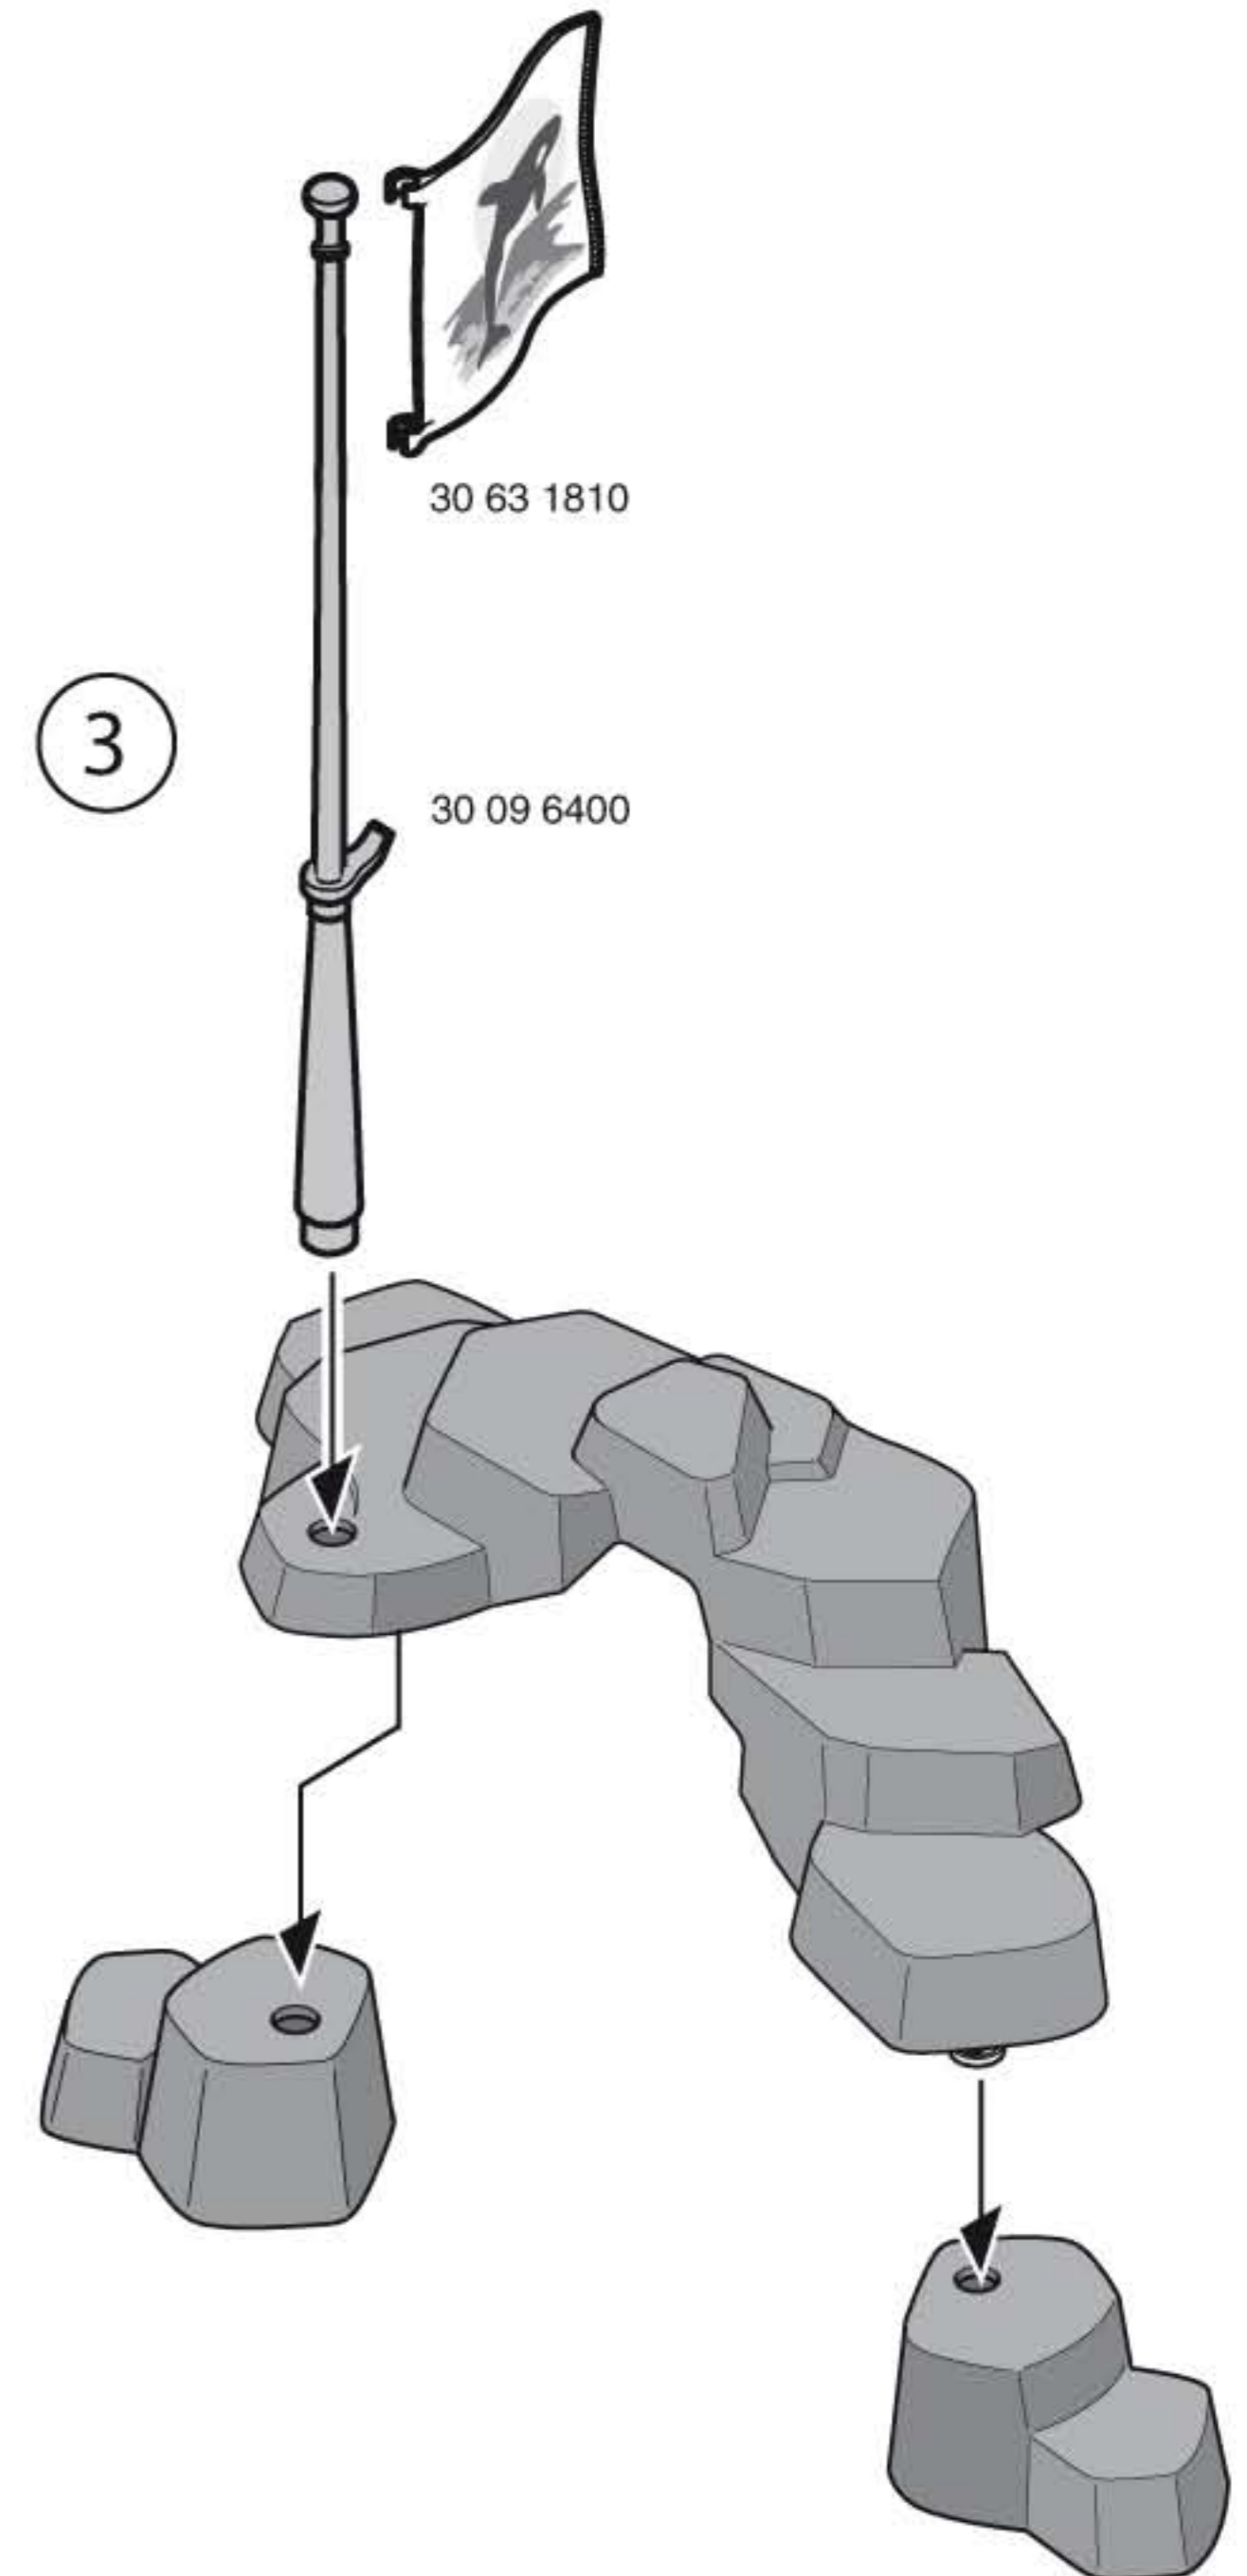

① 2x

②

③

30 09 6390

30 61 1580

30 66 5540

ACHTUNG! NUR IN FLACHEM WASSER UNTER AUFSICHT VERWENDEN!
 WARNING! ONLY TO BE USED IN WATER IN WHICH THE CHILD IS WITHIN ITS DEPTH AND UNDER SUPERVISION.
 ATTENTION! À N'UTILISER QU'EN EAU OU L'ENFANT À PIED ET SOUS SURVEILLANCE!
 ¡AVISO! SOLO PARA JUGAR EN AGUAS NO PROFUNDAS BAJO OBSERVACIÓN!
 PAS OP! ALLEEN IN ONDIEP WATER EN ONDER TOEZICHT GEBRUIKEN!
 ATTENZIONE! DA USARE SOLO IN ACQUE POCO PROFONDE E SOTTO IL CONTROLLO DI UN ADULTO!
 AVISO! PARA BRINCAR EM ÁGUAS POUCO PROFUNDAS E SOB VIGILÂNCIA!
 ADVARSEL! MÅ KUN BRUGES PÅ LAVT VAND OG UNDER TILSYN AF VOKSNE!
 ADVARSEL! BRUKES PÅ GRUNT VANN OG UNDER TILSYN AV VOKSNE!
 VARNING! FÅR ENDAST ANVÄNDAS PÅ GRUNT VATTEN UNDER UPPSIKT AV VUXEN!
 HUOMI! KÄYTETTÄVÄ VAIN MATALASSA VEDESSÄ AIKUISEN VALVONNASSA!
 Σύσταση! Παγνίδι κατάλληλο για ρηχά νερά, με την επιτήρησή σας.