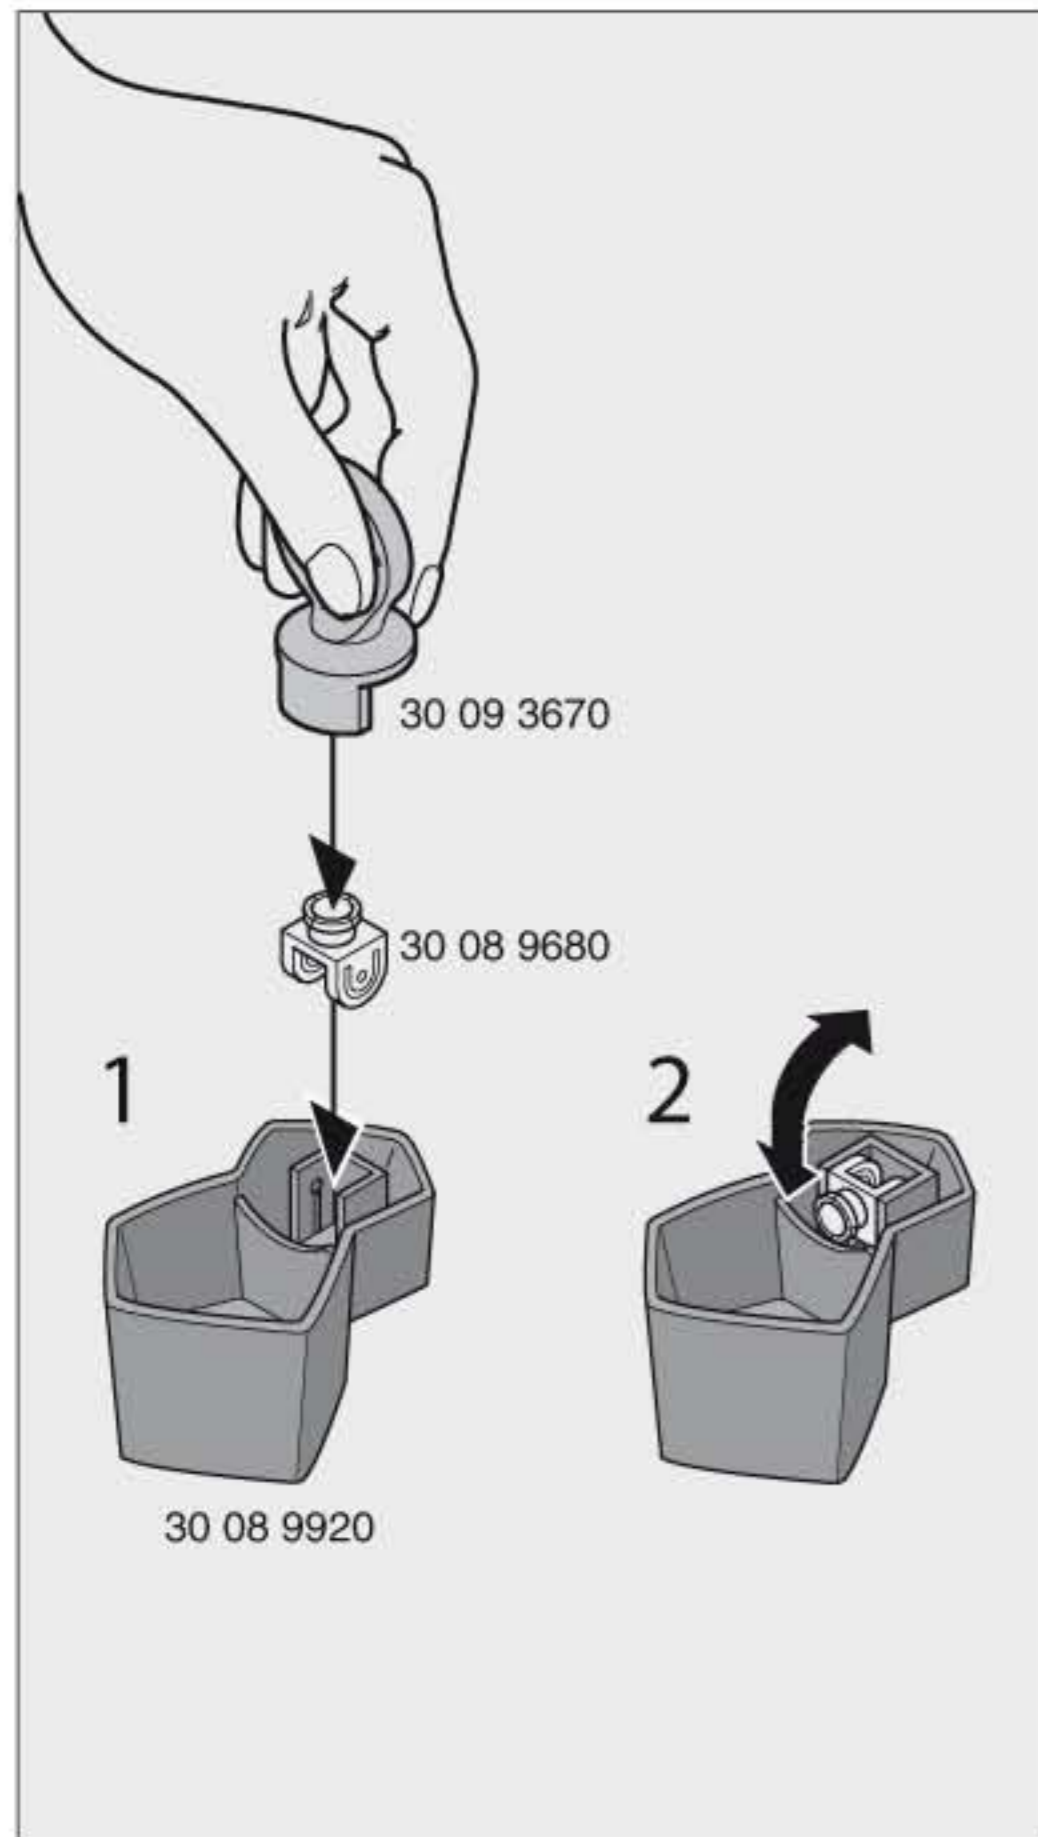

① 2x

②

③

30 09 6390

30 61 1580

30 66 5540

ACHTUNG! NUR IN FLACHEM WASSER UNTER AUFSICHT VERWENDEN!
 WARNING! ONLY TO BE USED IN WATER IN WHICH THE CHILD IS WITHIN ITS DEPTH AND UNDER SUPERVISION.
 ATTENTION! À N'UTILISER QU'EN EAU OU L'ENFANT À PIED ET SOUS SURVEILLANCE!
 ¡AVISO! SOLO PARA JUGAR EN AGUAS NO PROFUNDAS BAJO OBSERVACIÓN!
 PAS OP! ALLEEN IN ONDIEP WATER EN ONDER TOEZICHT GEBRUIKEN!
 ATTENZIONE! DA USARE SOLO IN ACQUE POCO PROFONDE E SOTTO IL CONTROLLO DI UN ADULTO!
 AVISO! PARA BRINCAR EM ÁGUAS POUCO PROFUNDAS E SOB VIGILÂNCIA!
 ADVARSEL! MÅ KUN BRUGES PÅ LAVT VAND OG UNDER TILSYN AF VOKSNE!
 ADVARSEL! BRUKES PÅ GRUNT VANN OG UNDER TILSYN AV VOKSNE!
 VARNING! FÅR ENDAST ANVÄNDAS PÅ GRUNT VATTEN UNDER UPPSIKT AV VUXEN!
 HUOMI! KÄYTETTÄVÄ VAIN MATALASSA VEDESSÄ AIKUISEN VALVONNASSA!
 Σύσταση! Παγνίδι κατάλληλο για ρηχά νερά, με την επιτήρησή σας.