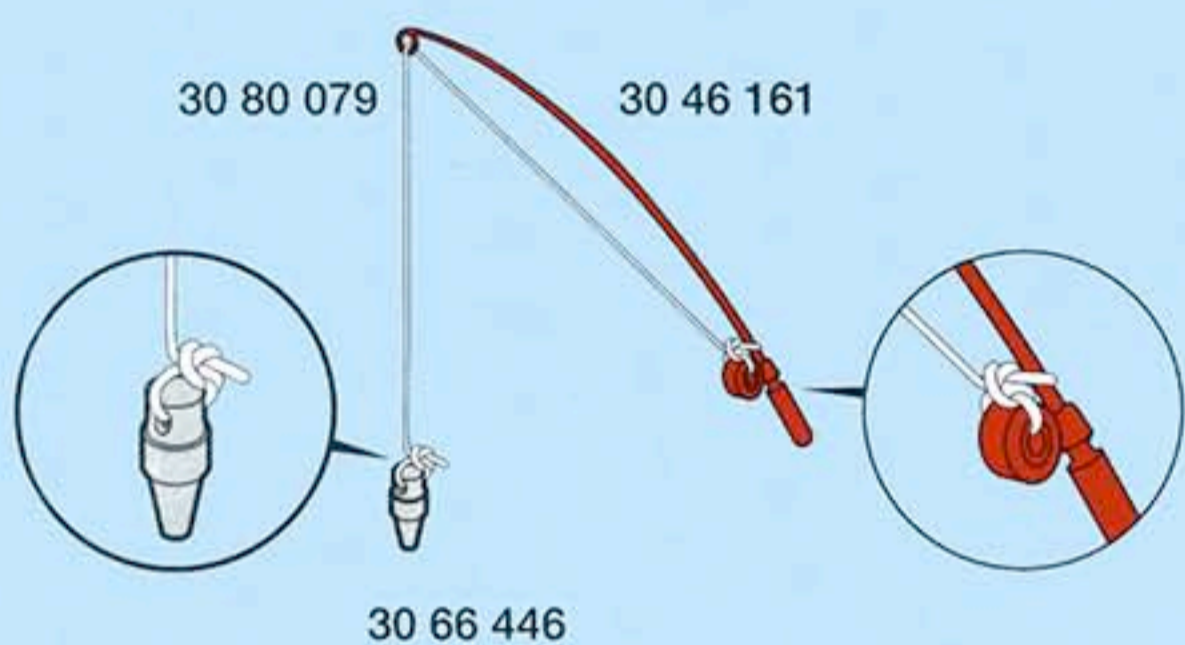

30 07 548

30 61 023

30 66 445

30 07 596

30 60 514

30 66 245