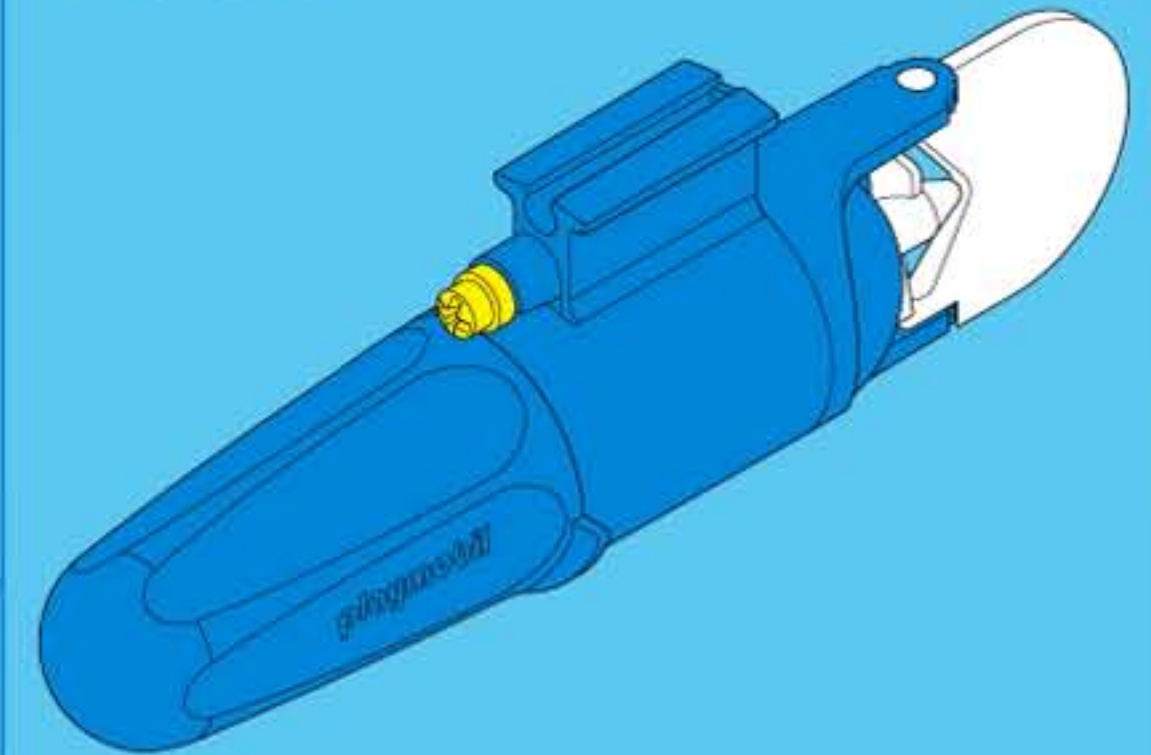

7350

- Nachrüstbar mit Unterwassermotor
- Refittable with underwatermotor
- Moteur submersible, vendu séparément, s'adapte sur ce bateau

**(D) (A) (CH) ACHTUNG!**  
NUR IN FLACHEM WASSER  
UNTER AUFSICHT  
VERWENDEN!