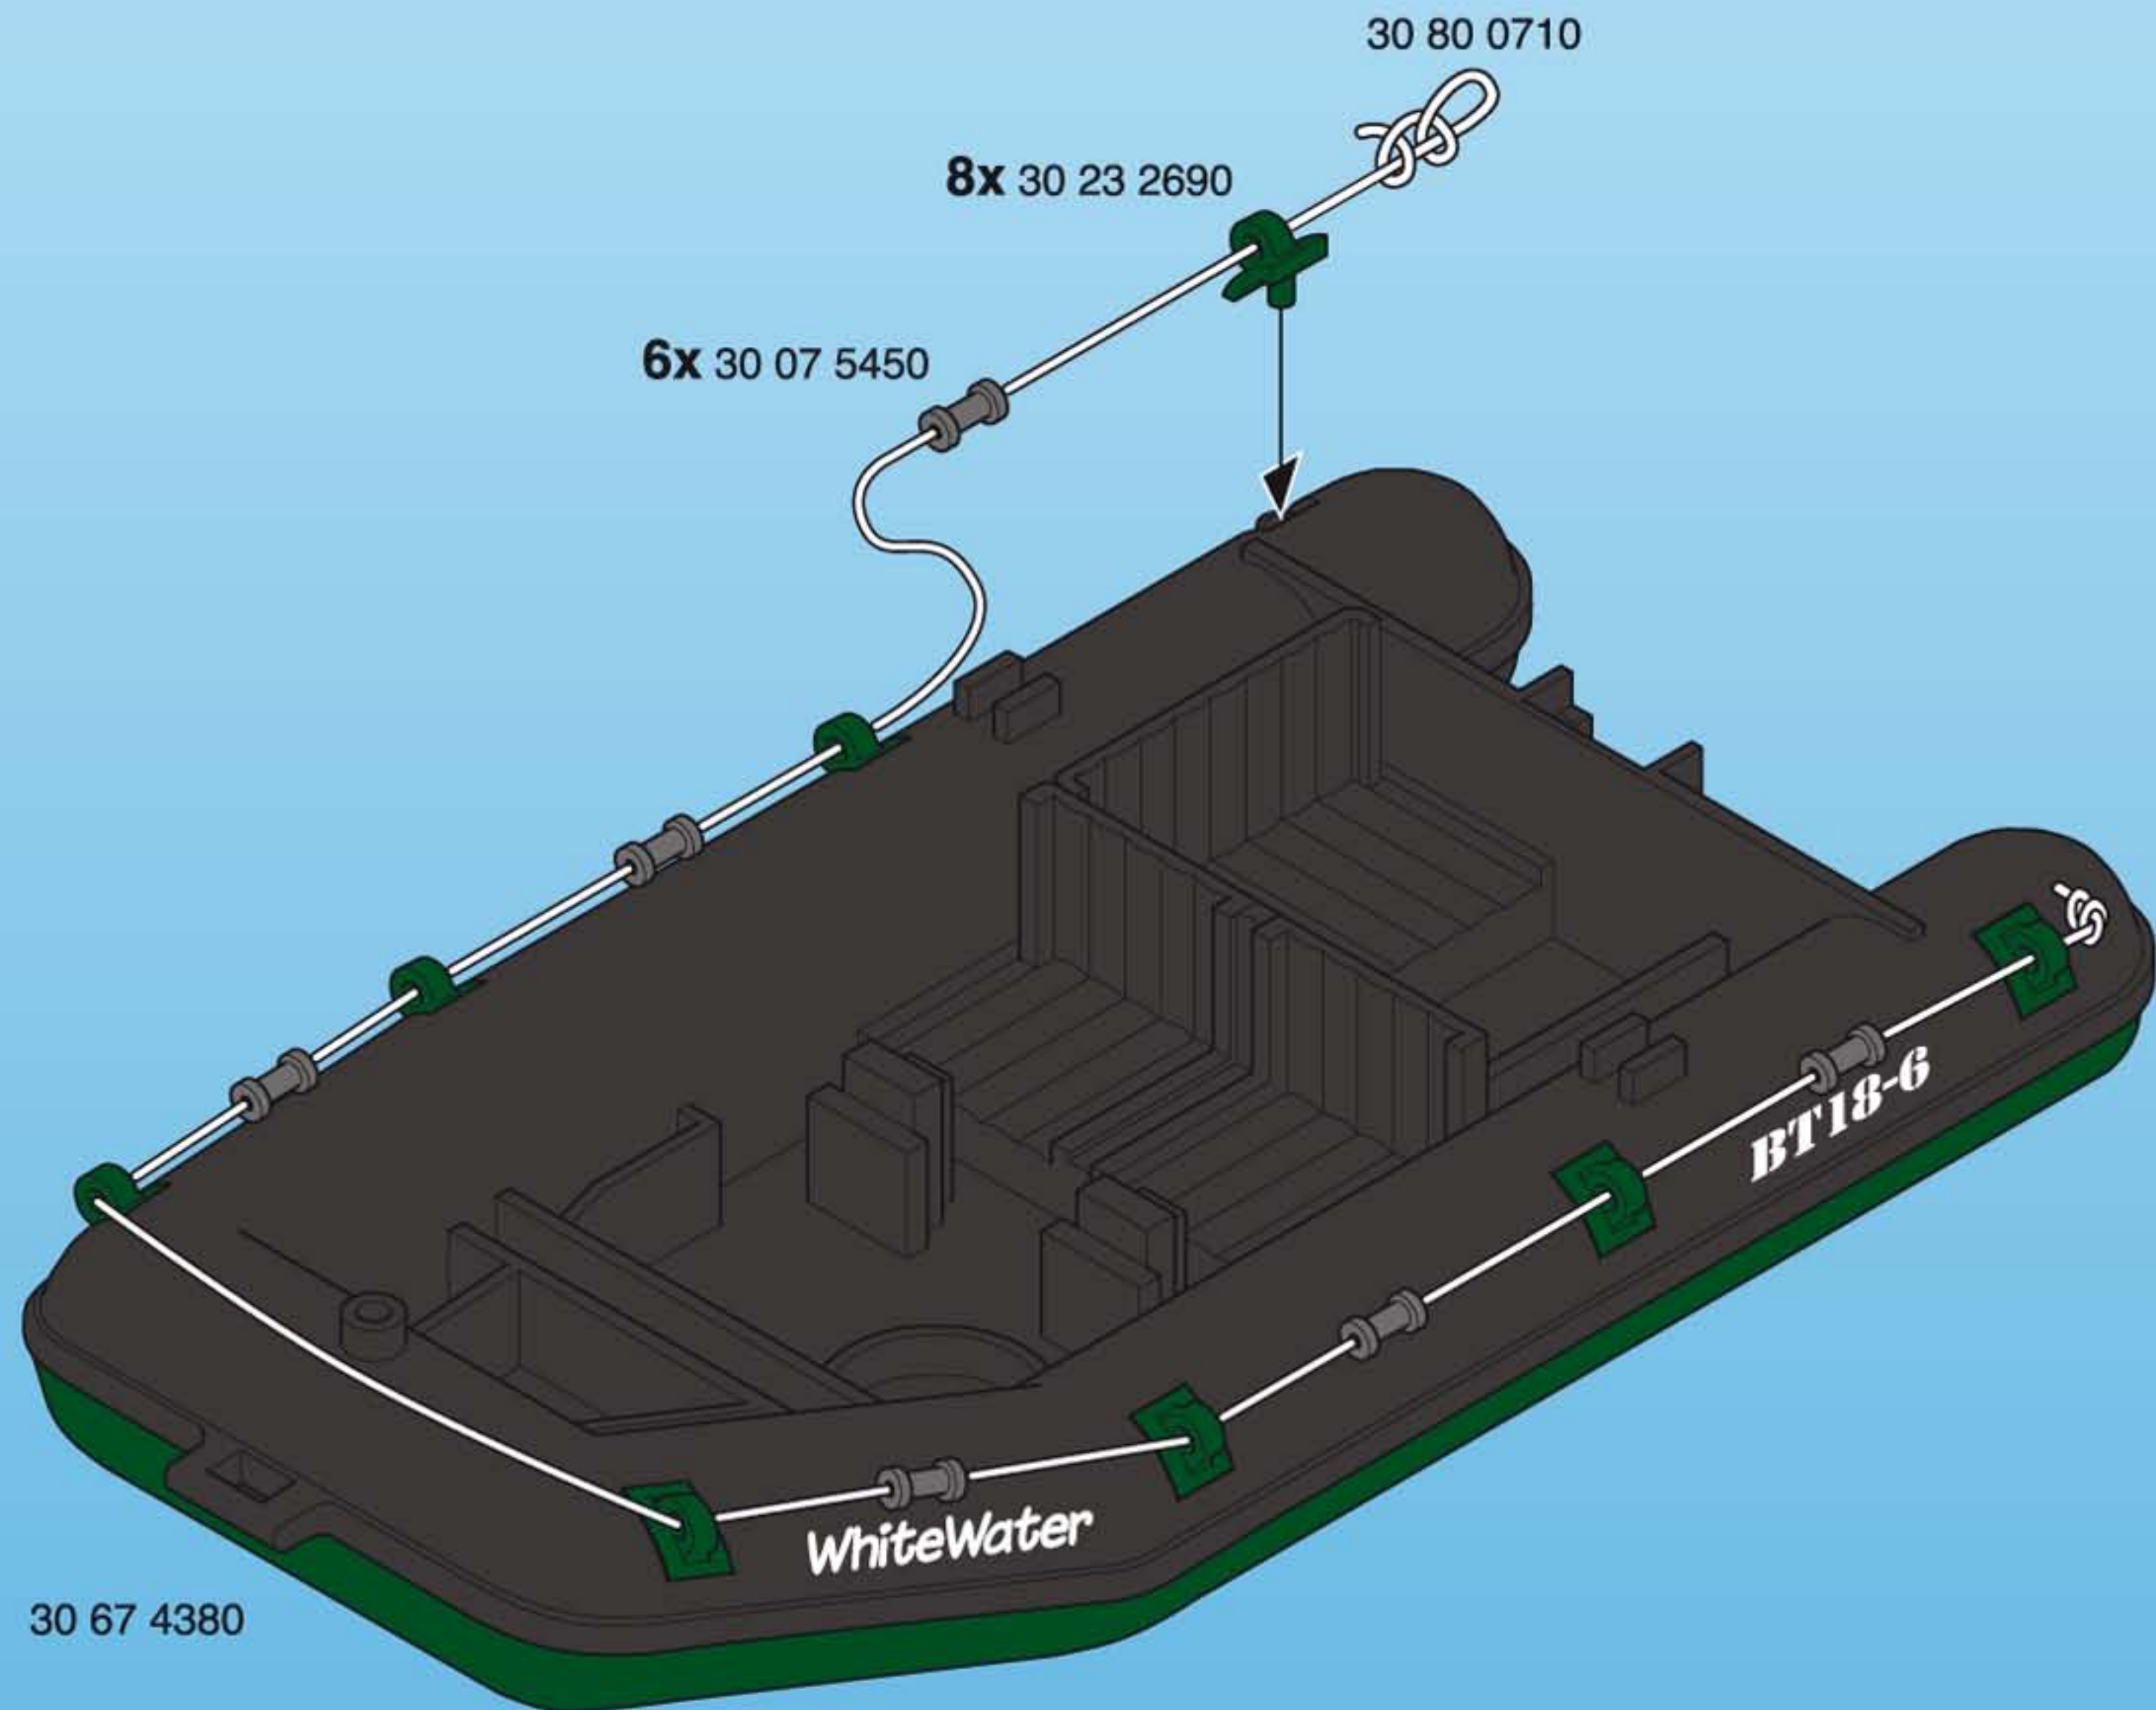

(D) (A) (CH) ACHTUNG!
NUR IN FLACHEM WASSER
UNTER AUFSICHT
VERWENDEN!

(USA) (GB) (CDN) WARNING!
ONLY TO BE USED IN WATER
IN WHICH THE CHILD IS WITHIN
ITS DEPTH AND UNDER
SUPERVISION.

(F) (CDN) (B) ATTENTION!
À N'UTILISER QU'EN EAU OU
L'ENFANT À PIED ET SOUS
SURVEILLANCE!

(E) (MEX) ¡AVISO!
SOLO PARA JUGAR EN AGUAS
NO PROFUNDAS BAJO
OBSERVACIÓN!

(NL) PAS OP!
ALLEEN IN ONDIEP WATER EN
ONDER TOEZICHT
GEBRUIKEN!

(I) ATTENZIONE!
DA USARE SOLO IN ACQUE
POCO PROFONDE E SOTTO IL
CONTROLLO DI UN ADULTO!

(P) AVISO!
PARA BRINCAR EM ÁGUAS
POUCO PROFUNDAS E SOB
VIGILÂNCIA!

(DK) ADVARSEL!
MÅ KUN BRUGES PÅ LAVT
VAND OG UNDER TILSYN AF
VOKSNE!

(N) ADVARSEL!
BRUKES PÅ GRUNT VANN OG
UNDER TILSYN AV VOKSNE!

(S) VARNING!
FÅR ENDAST ANVÄNDAS PÅ
GRUNT VATTEN UNDER
UPPSIKT AV VUXEN!

(FIN) HUOM!
KÄYTETTÄVÄ VAIN
MATALASSA VEDESSÄ
AIKUISEN VALVONNASSA!

(GR) ΠΡΟΣΟΧΗ!
Να χρησιμοποιείται μόνο
σε νερά όπου πατώνει το
παιδί και κάτω από επίβλεψη.

1