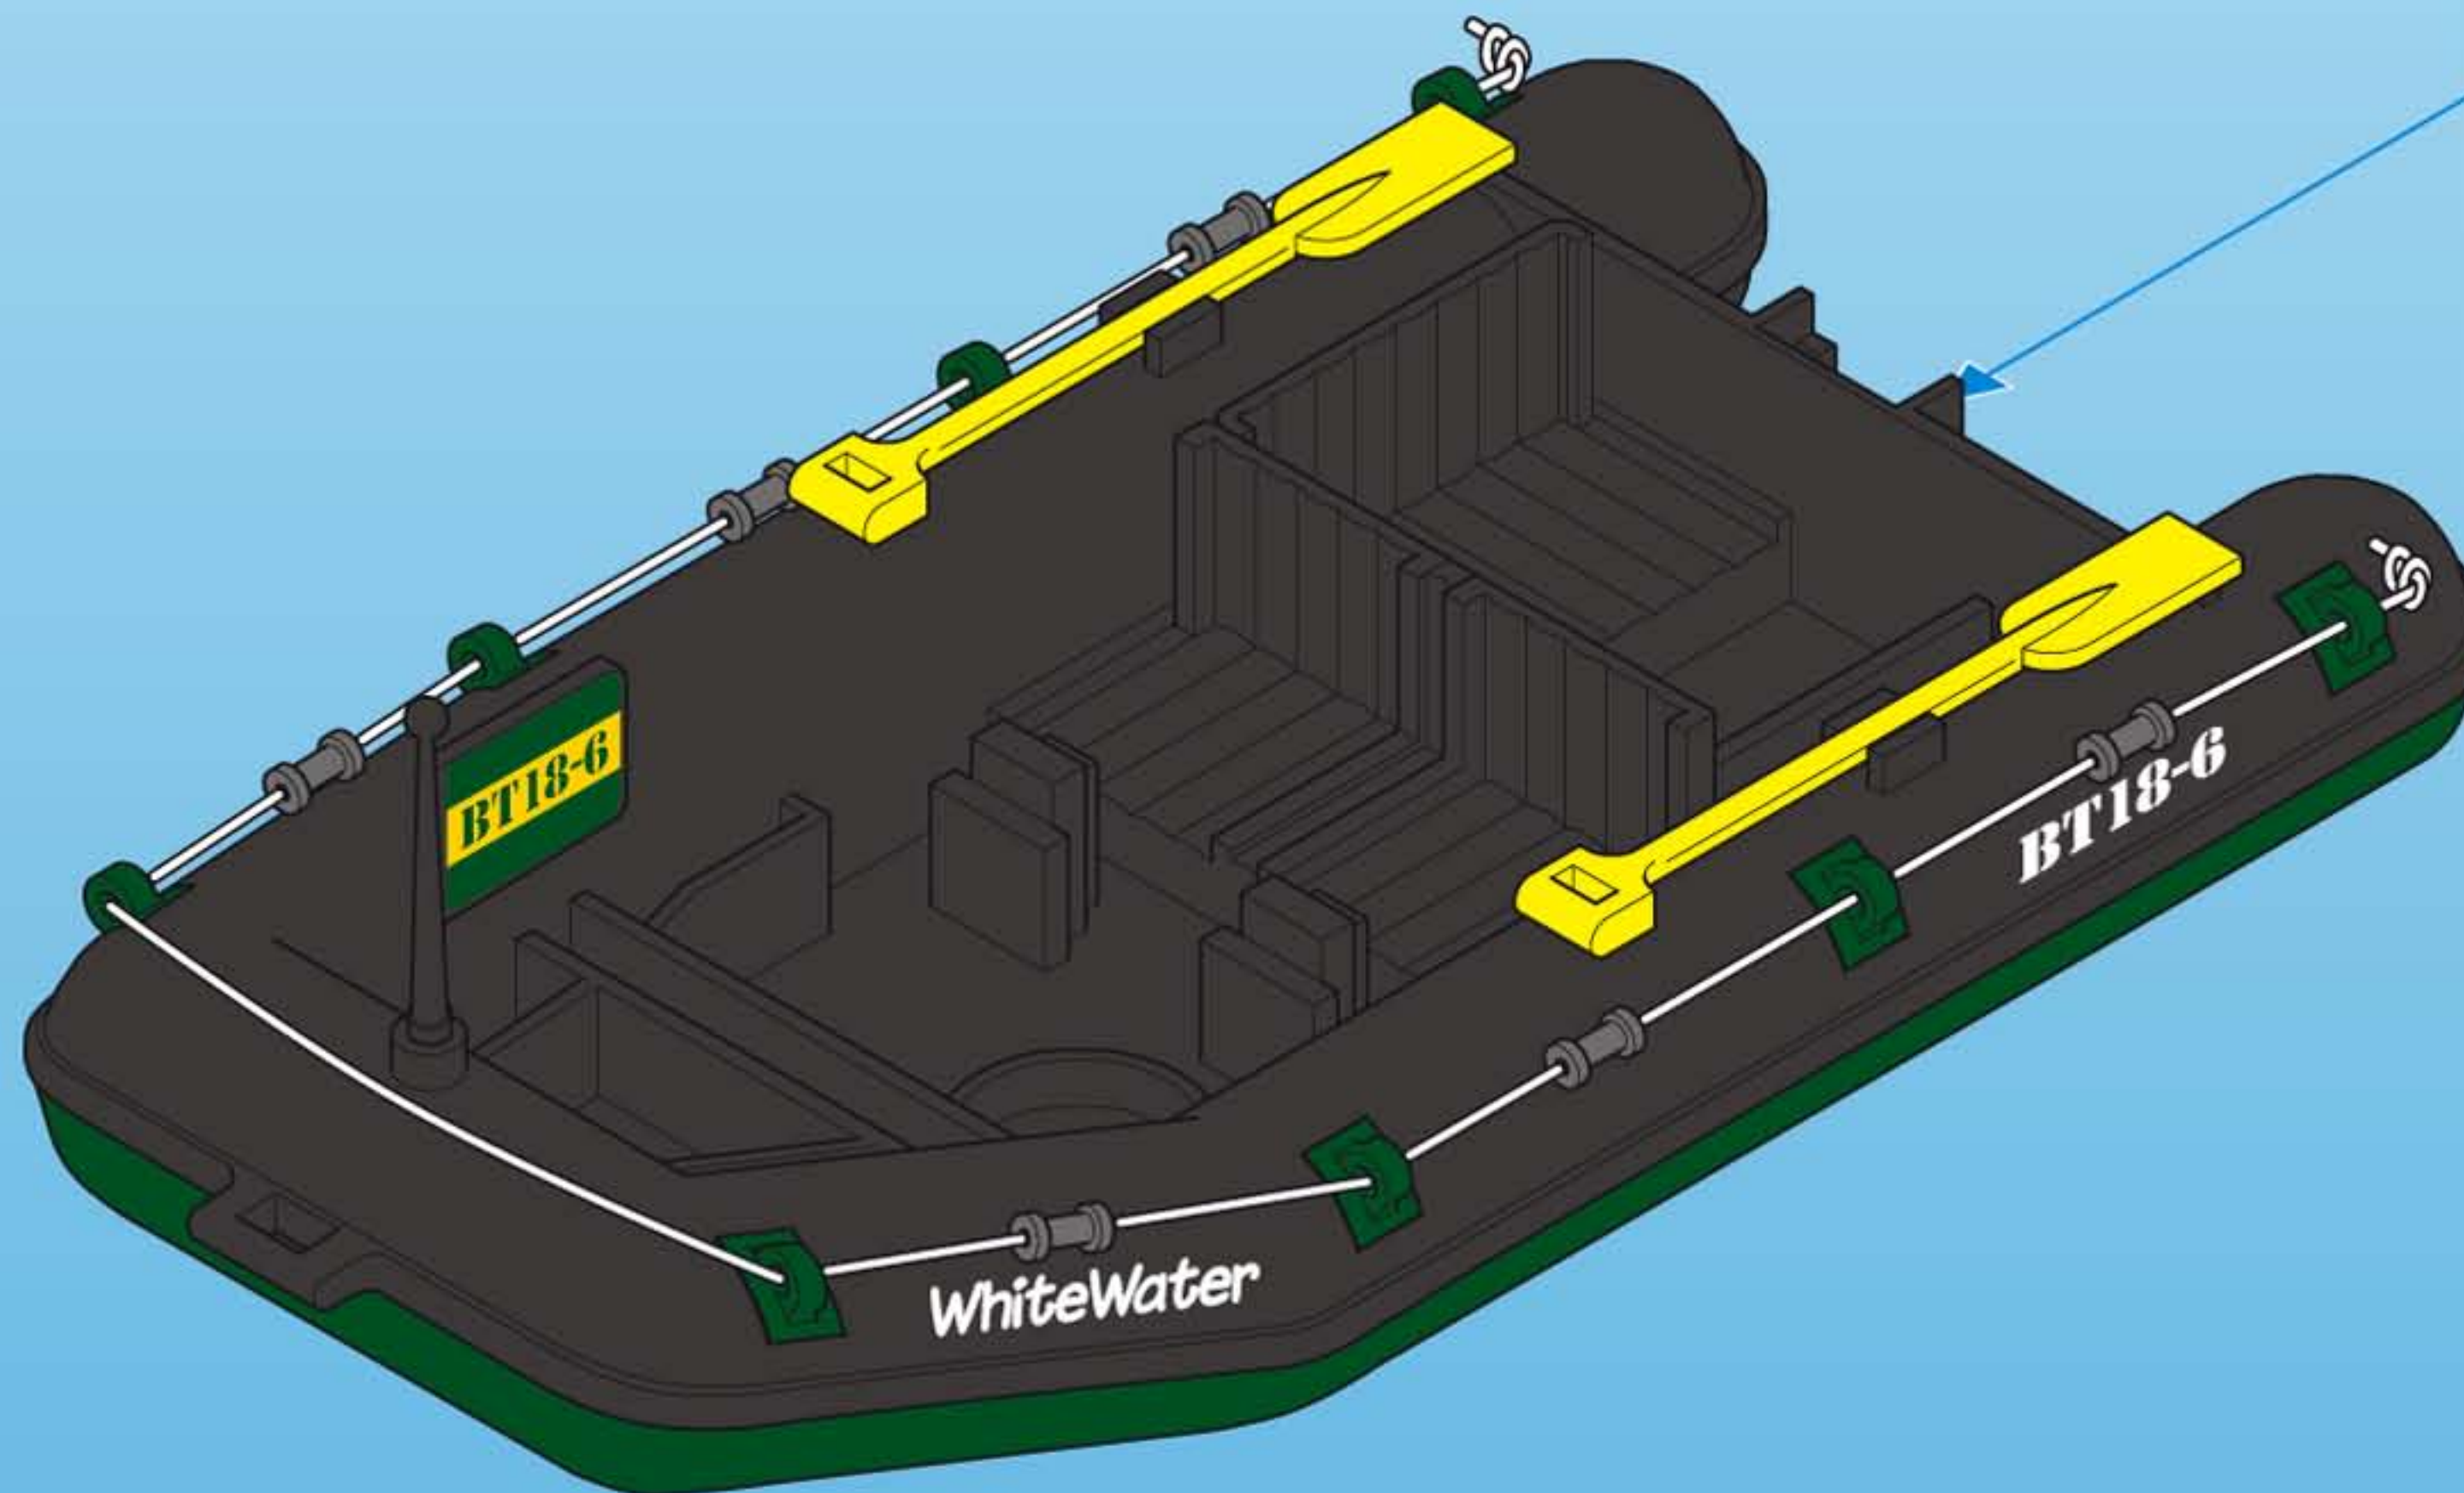

7350

- Nachrüstbar mit Unterwassermotor
- Refittable with underwatermotor
- Moteur submersible, vendu séparément, s'adapte sur ce bateau

**(D) (A) (CH) ACHTUNG!**  
NUR IN FLACHEM WASSER  
UNTER AUFSICHT  
VERWENDEN!