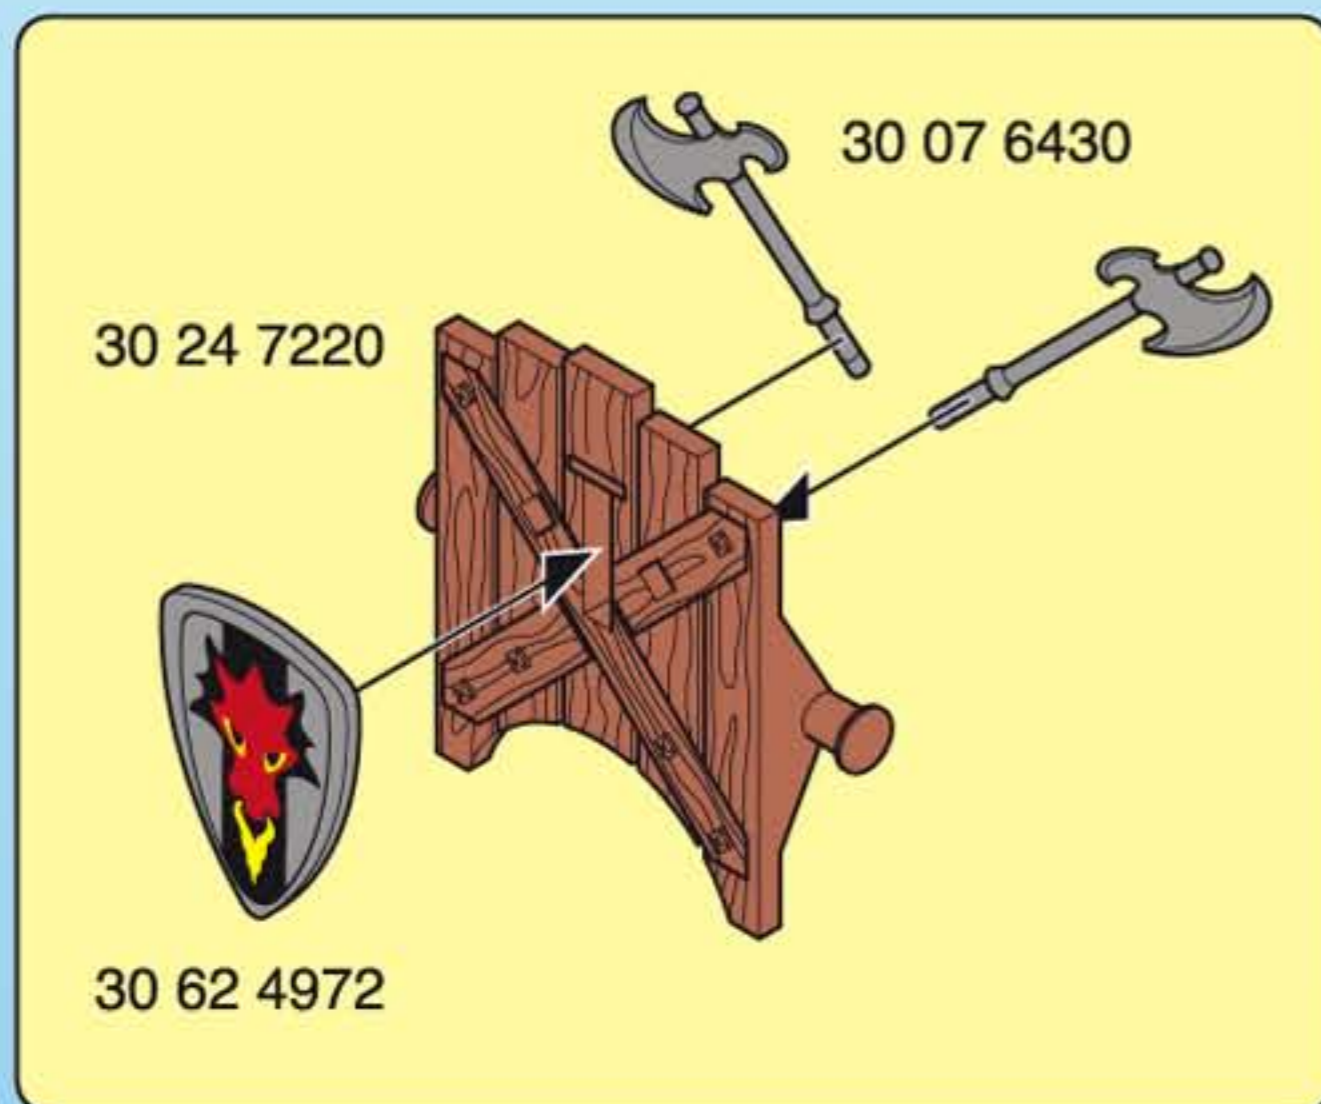

1

4x
30 07 7310

30 09 9400

2

3

(D) (A) (CH) (L) WARNUNG!

Nur PLAYMOBIL Kanonenkugeln verwenden.
Nicht auf Augen oder Gesicht zielen.

(USA) (GB) (CDN) (M) WARNING!