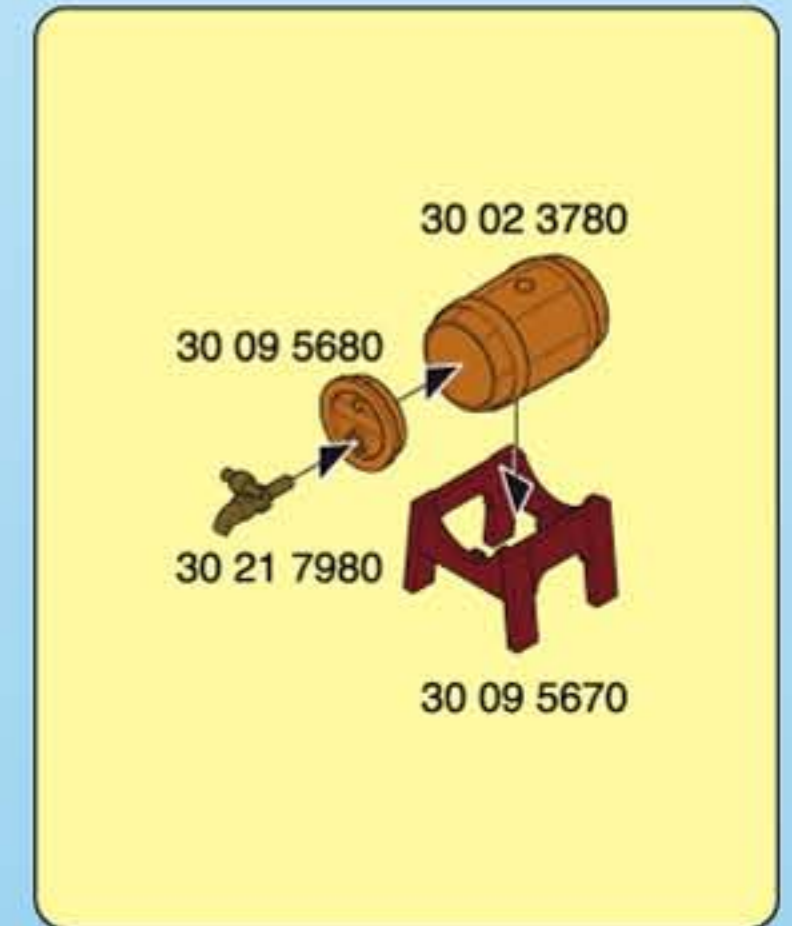

4x
30 21 9620

3x
30 20 6450

10

4x

- 30 07 6930
- 30 07 6920
- 30 07 6960

(D A CH) NUR PLAYMOBIL - KANONENKUGELN VERWENDEN - NICHT AUS UNMITTLBARER NÄHE AUF JEMANDEN ZIELEN !

(USA GB CDN) ONLY USE PLAYMOBIL CANNON BALLS ! NEVER AIM THEM AT ANOTHER PERSON.