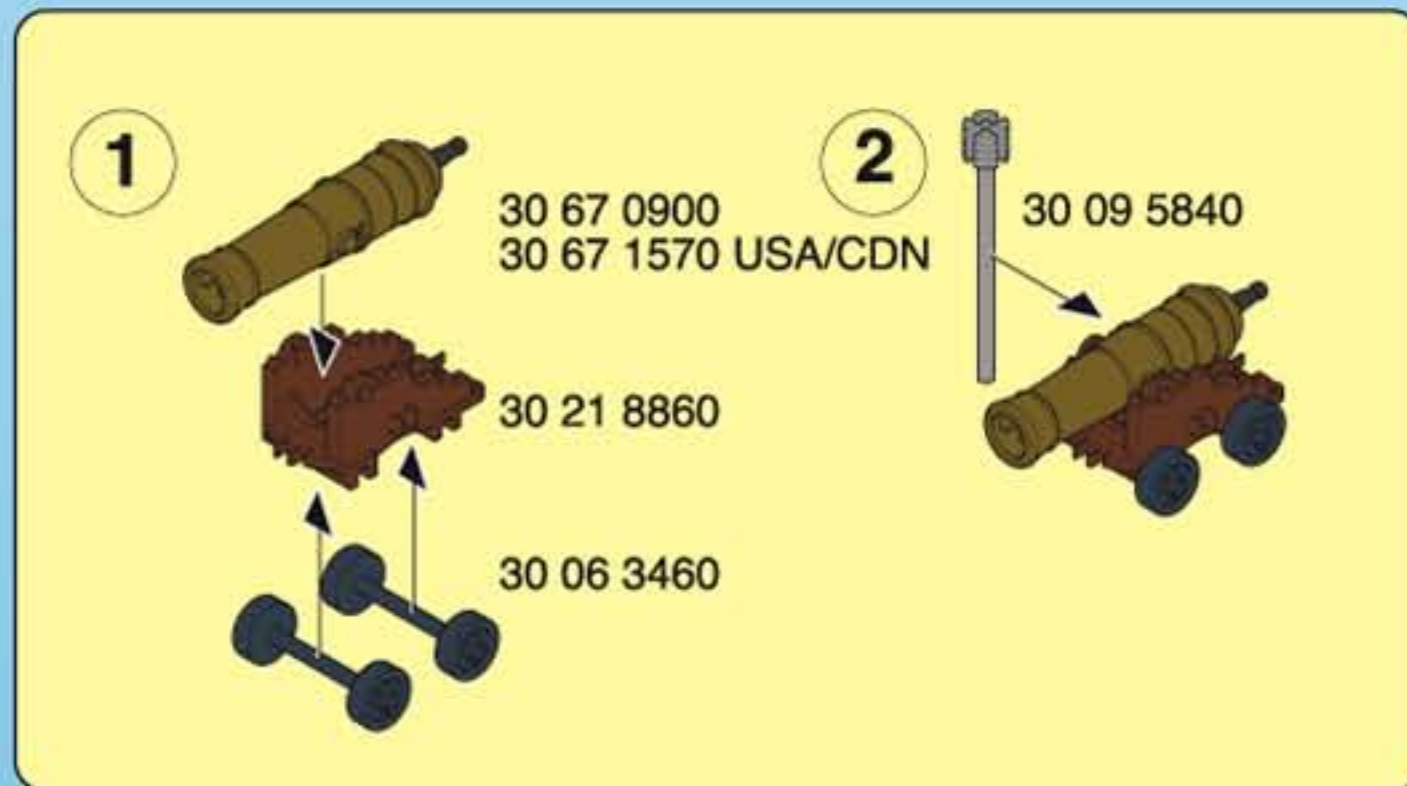

4x
30 21 9620

3x
30 20 6450

10

4x

- 30 07 6930
- 30 07 6920
- 30 07 6960

(D A CH) NUR PLAYMOBIL - KANONENKUGELN VERWENDEN - NICHT AUS UNMITTLBARER NÄHE AUF JEMANDEN ZIELEN !

(USA GB CDN) ONLY USE PLAYMOBIL CANNON BALLS ! NEVER AIM THEM AT ANOTHER PERSON.