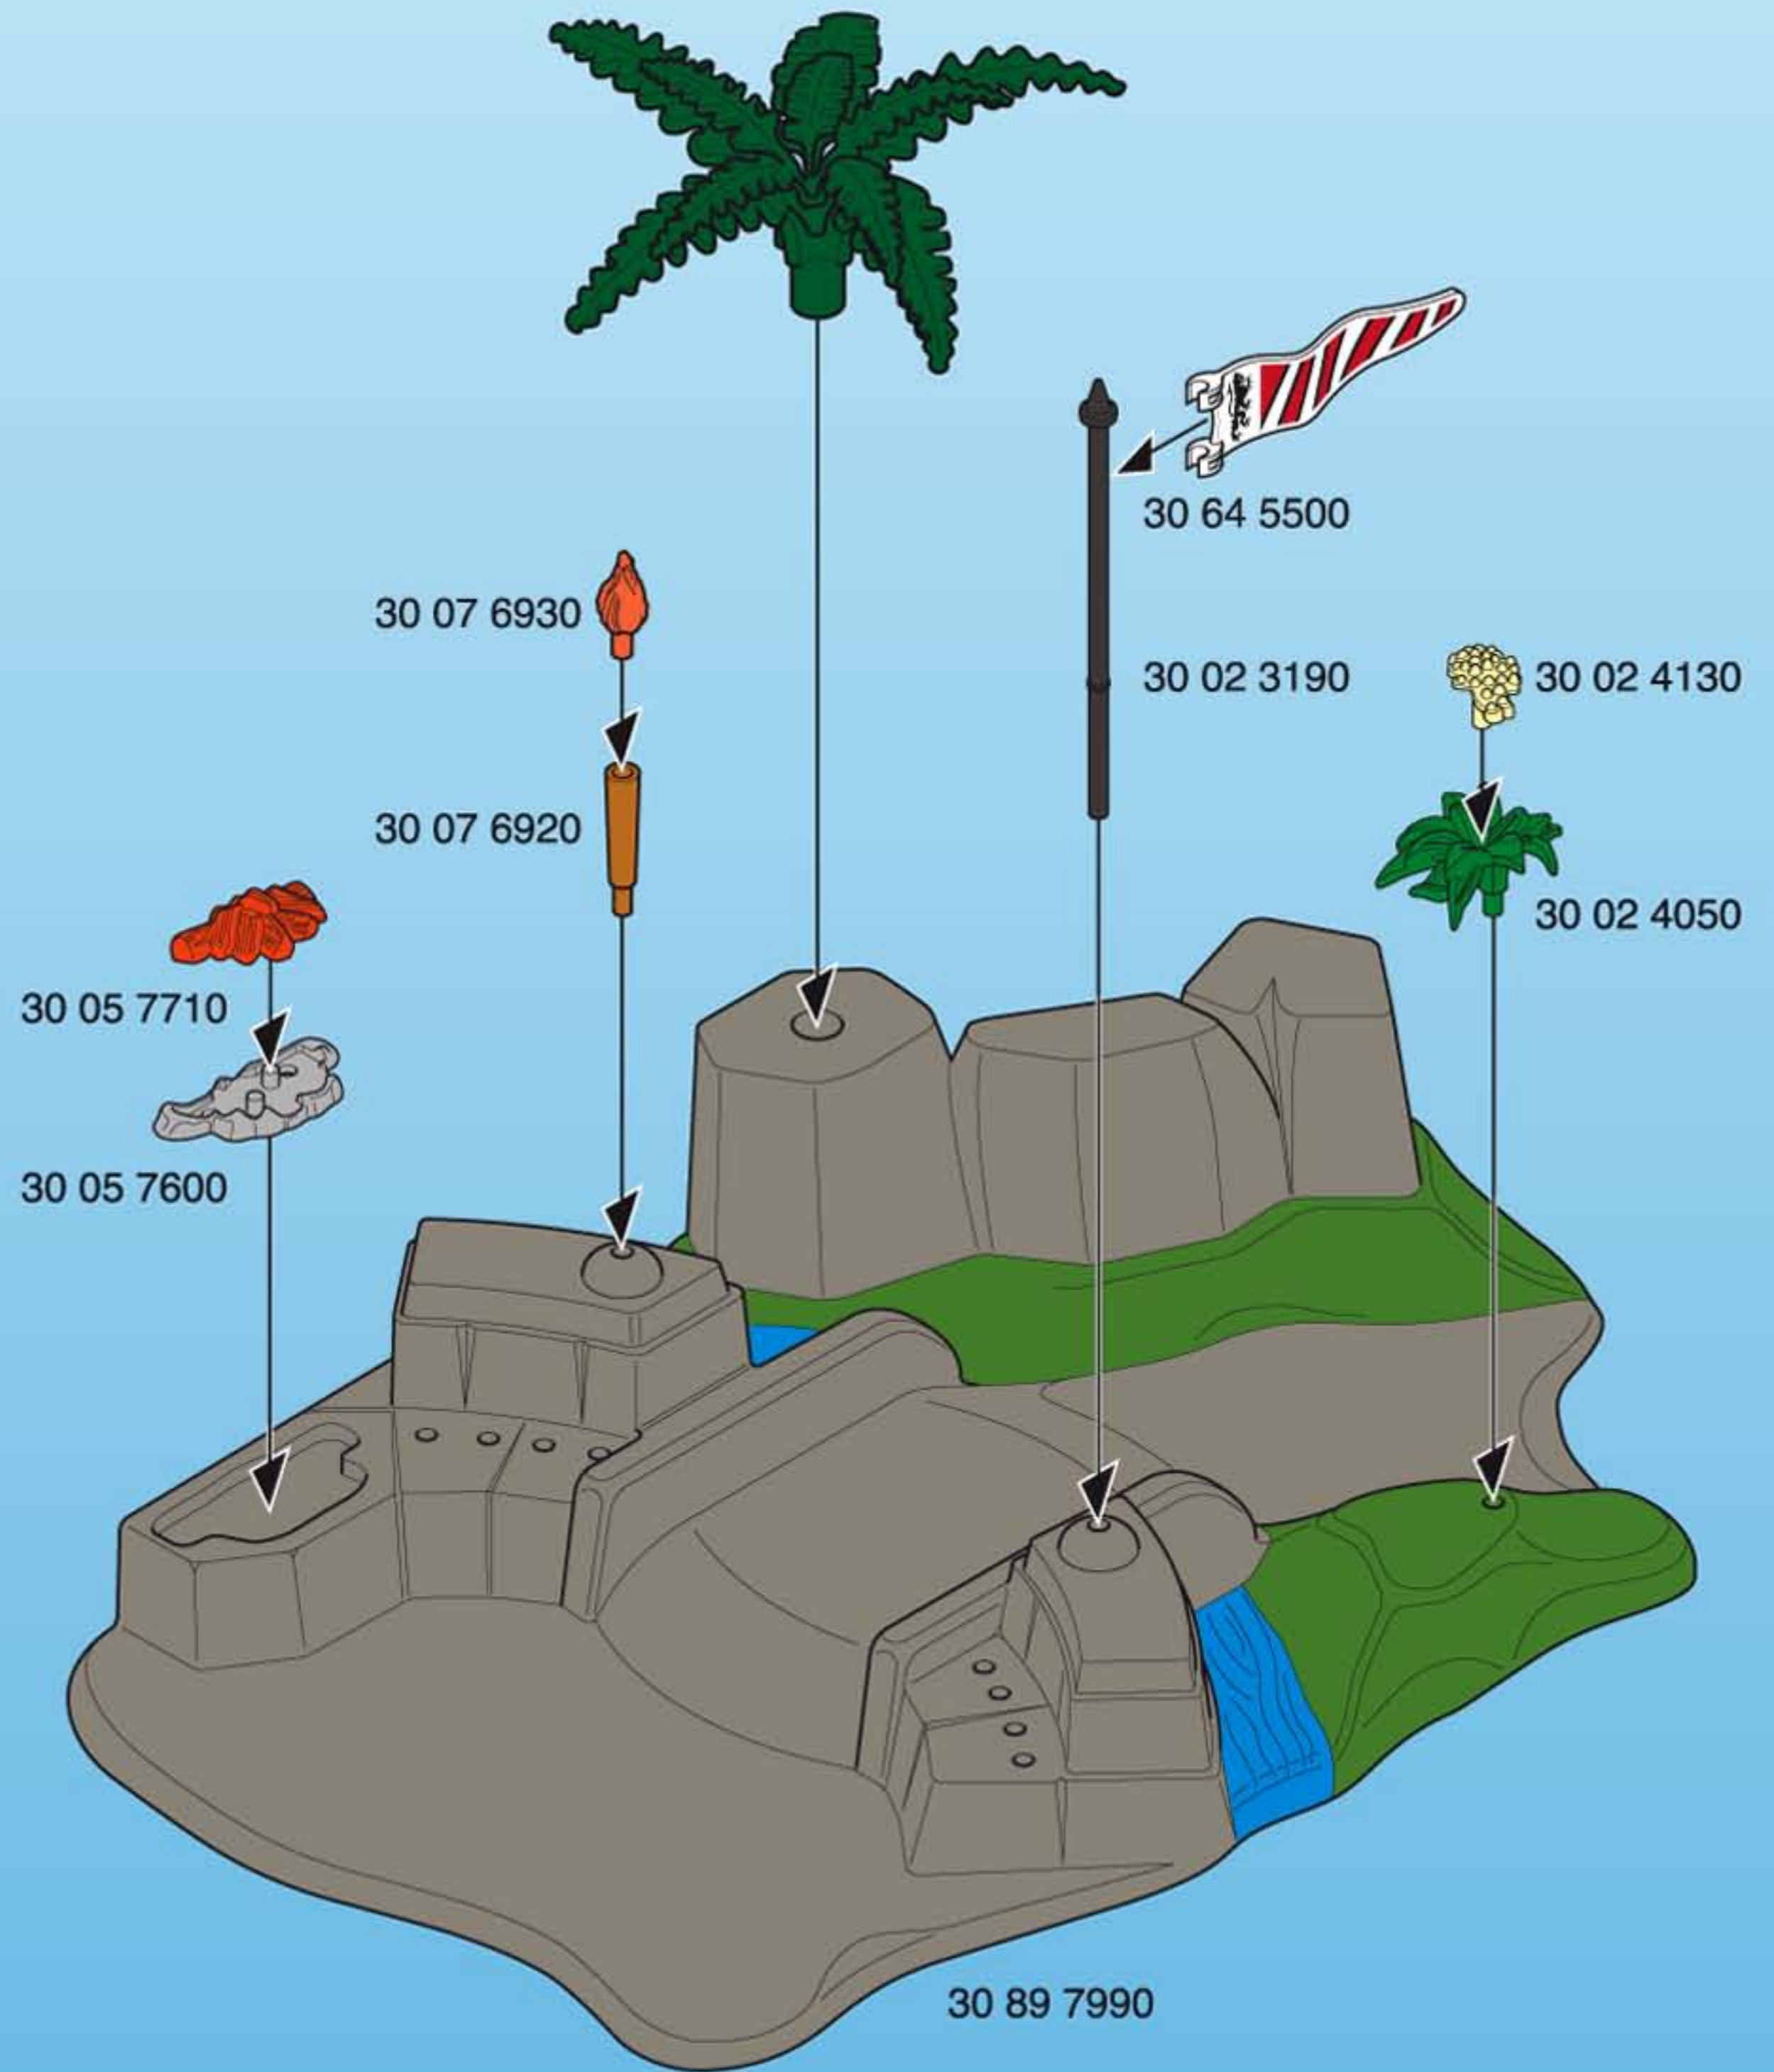

playmobil®
3125

WARNING:
CHOKING HAZARD
Contains a small ball and small parts.
Not for children under 3 years.

Ne concerne que les USA

Wichtige Unterlagen, bitte sorgfältig aufbewahren !
Important documents keep carefully !
Documents importants conservez avec soin !

1

30 22 3790 30 04 7230

30 67 1820

2

30 22 3800

1

30 88 4120

30 22 8490

2

30 02 6660

30 02 6650

30 07 6480

30 07 6490

30 89 3322

30 62 8740

30 07 6510

30 20 9050

30 62 2540

30 65 0220

30 07 6430

2x 30 07 6420

30 07 9190

30 06 3500

2x 30 20 9040