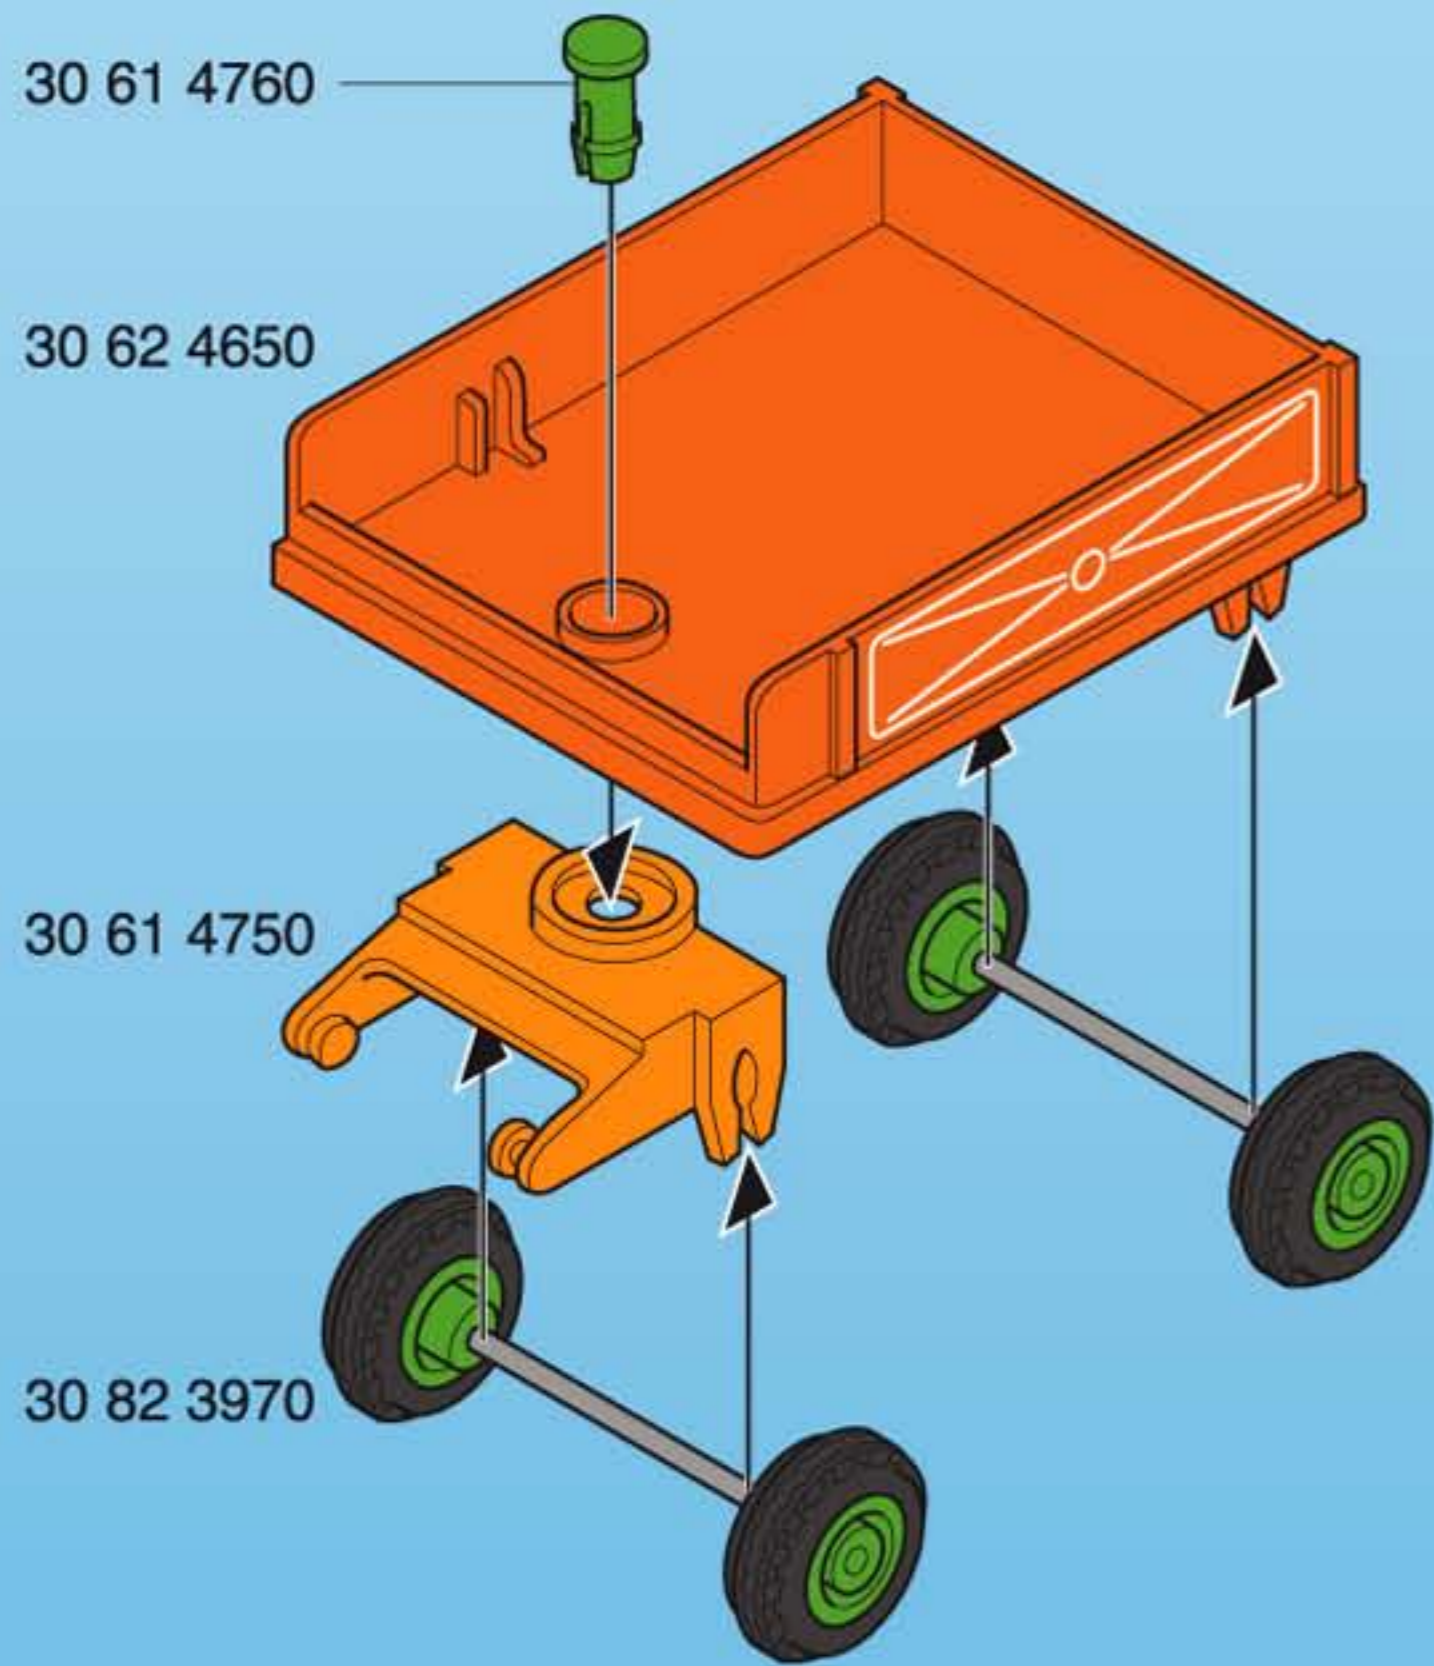

1

2

30 22 3200

30 89 5920

© 2001 geobra Brandstätter
D-90511 Zirndorf 08.00
No. 30895920

30 61 4760

30 64 5060

30 08 5090