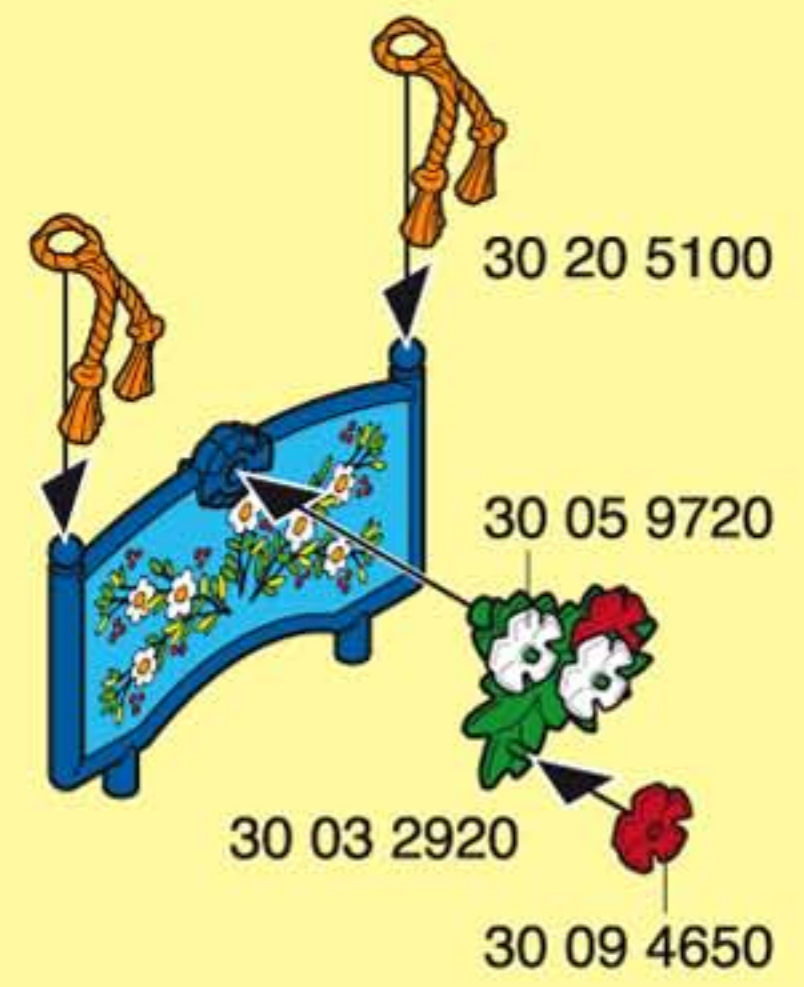

30 20 5100

30 05 9720

30 03 2920

30 09 4650