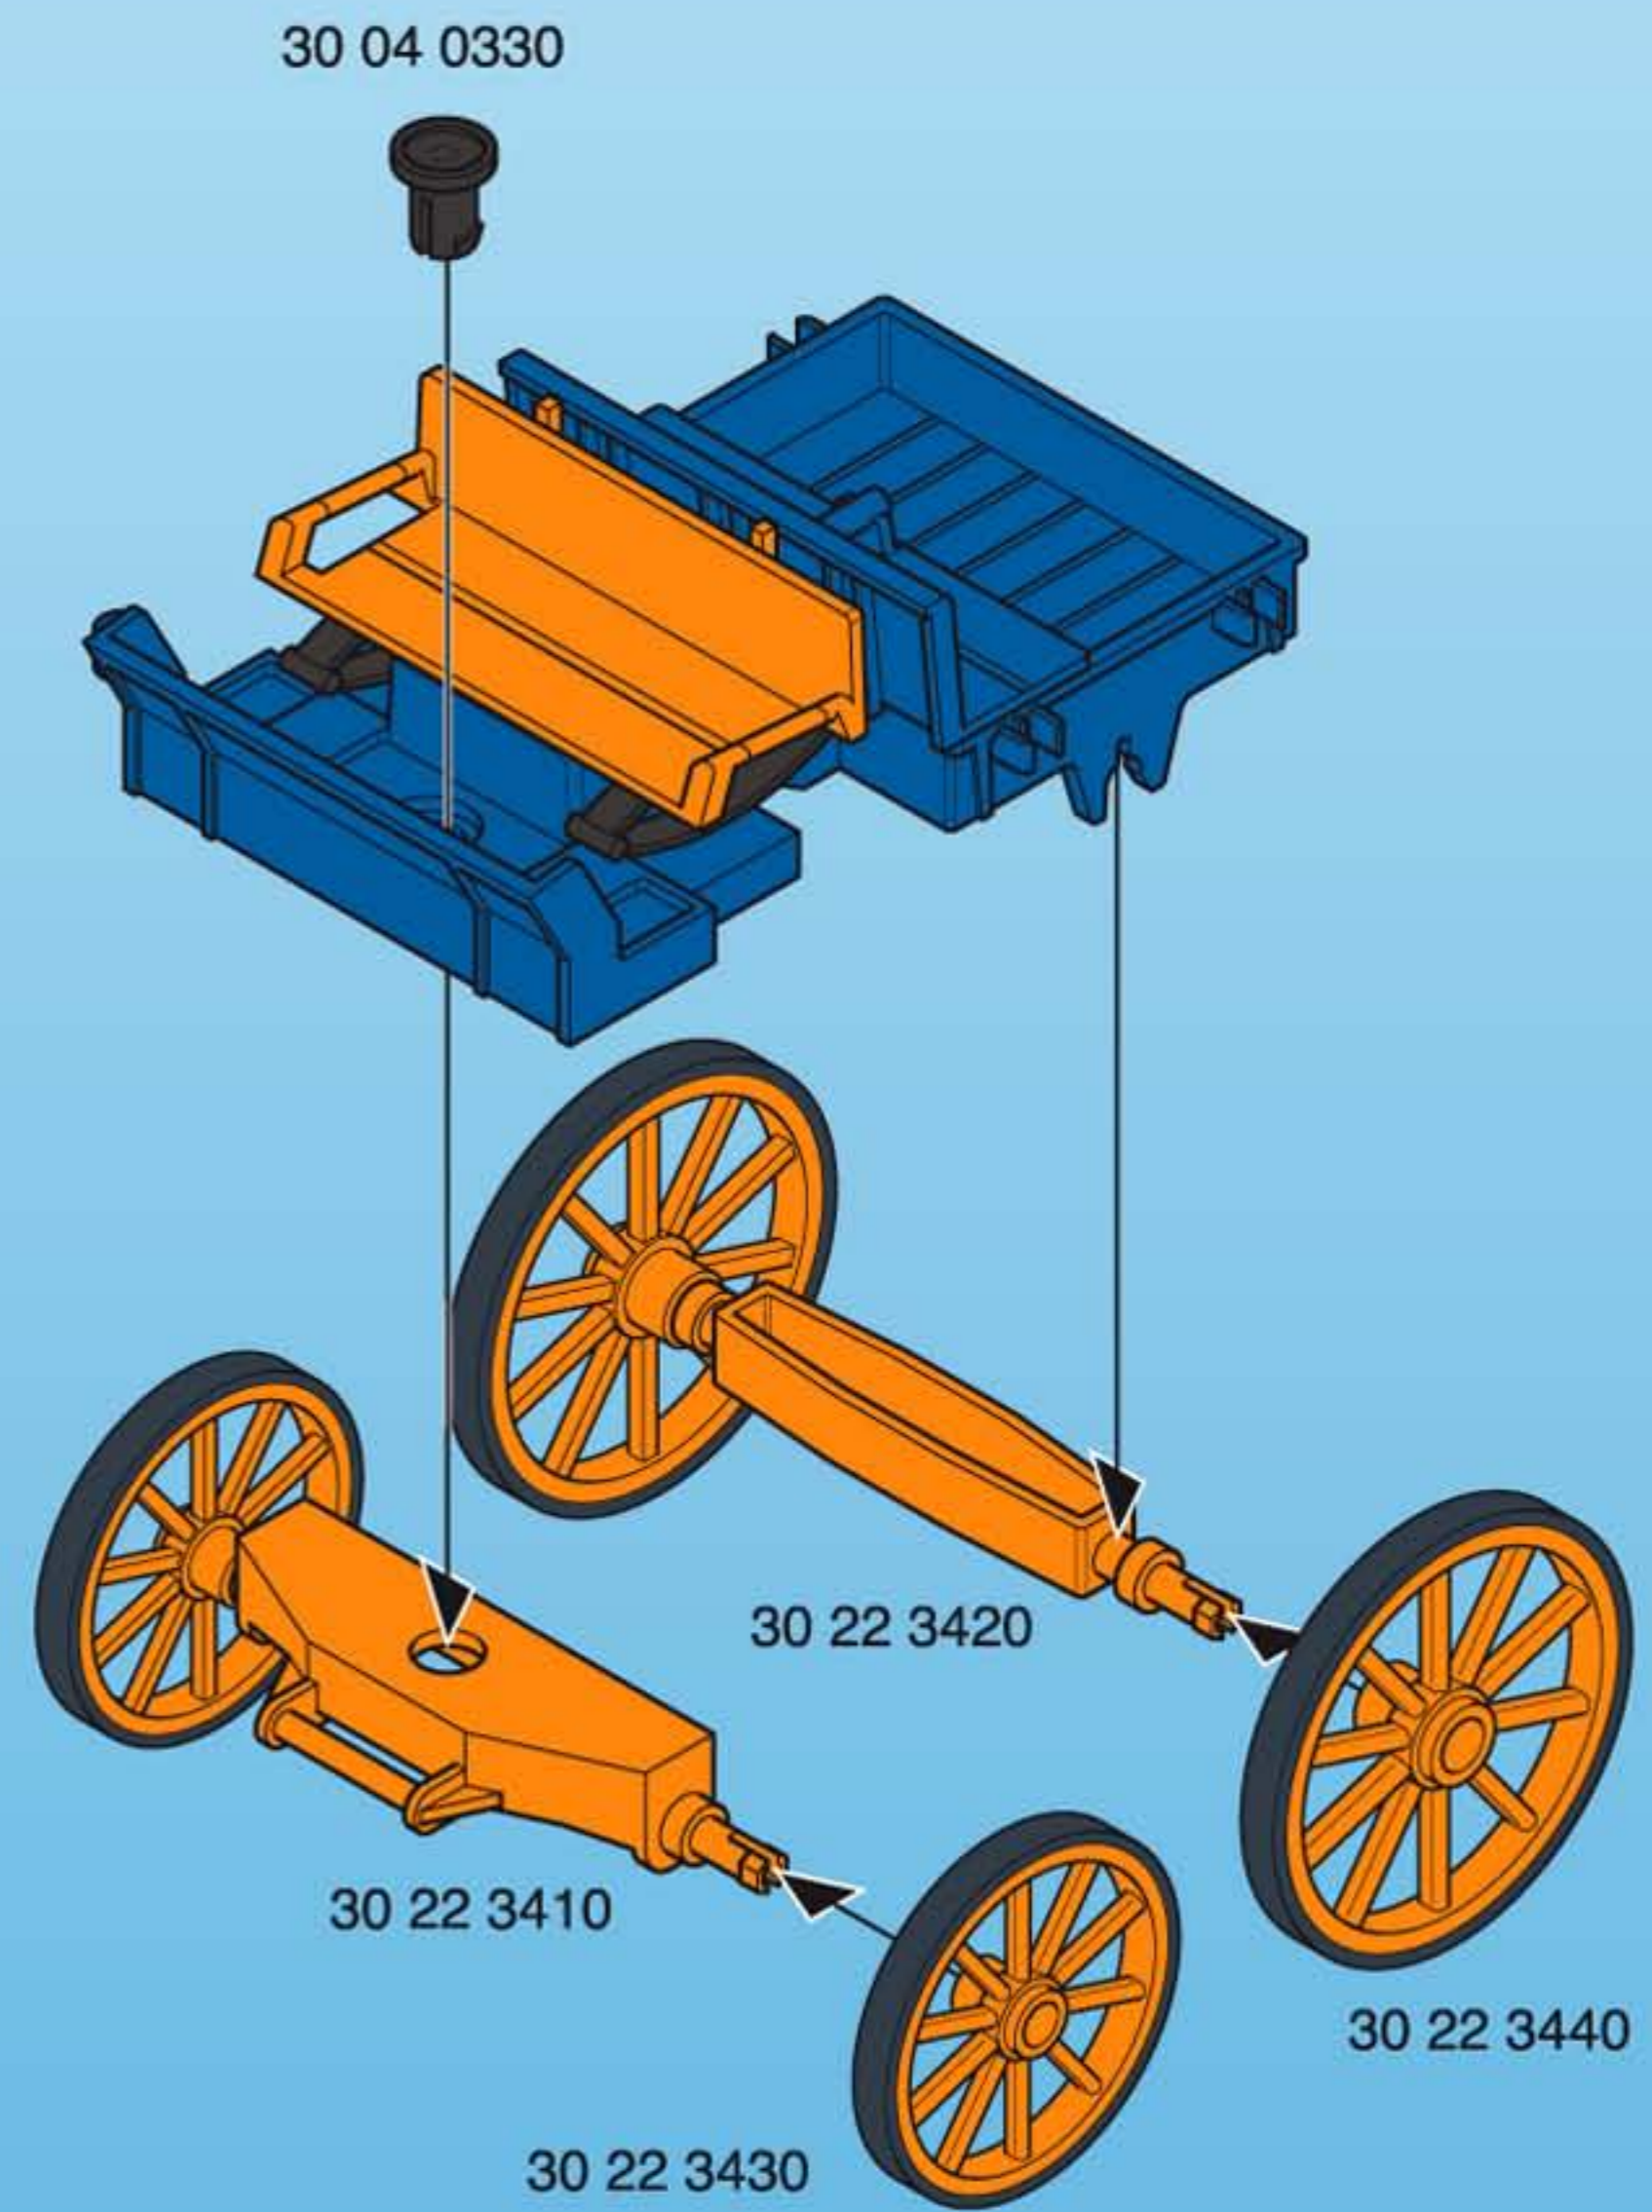

1

2

3

30 22 3390

2x

1

30 22 3380

playmobil © 2001 geobra Brandstätter D-90011 Zindorf 10.00 No. 30895950