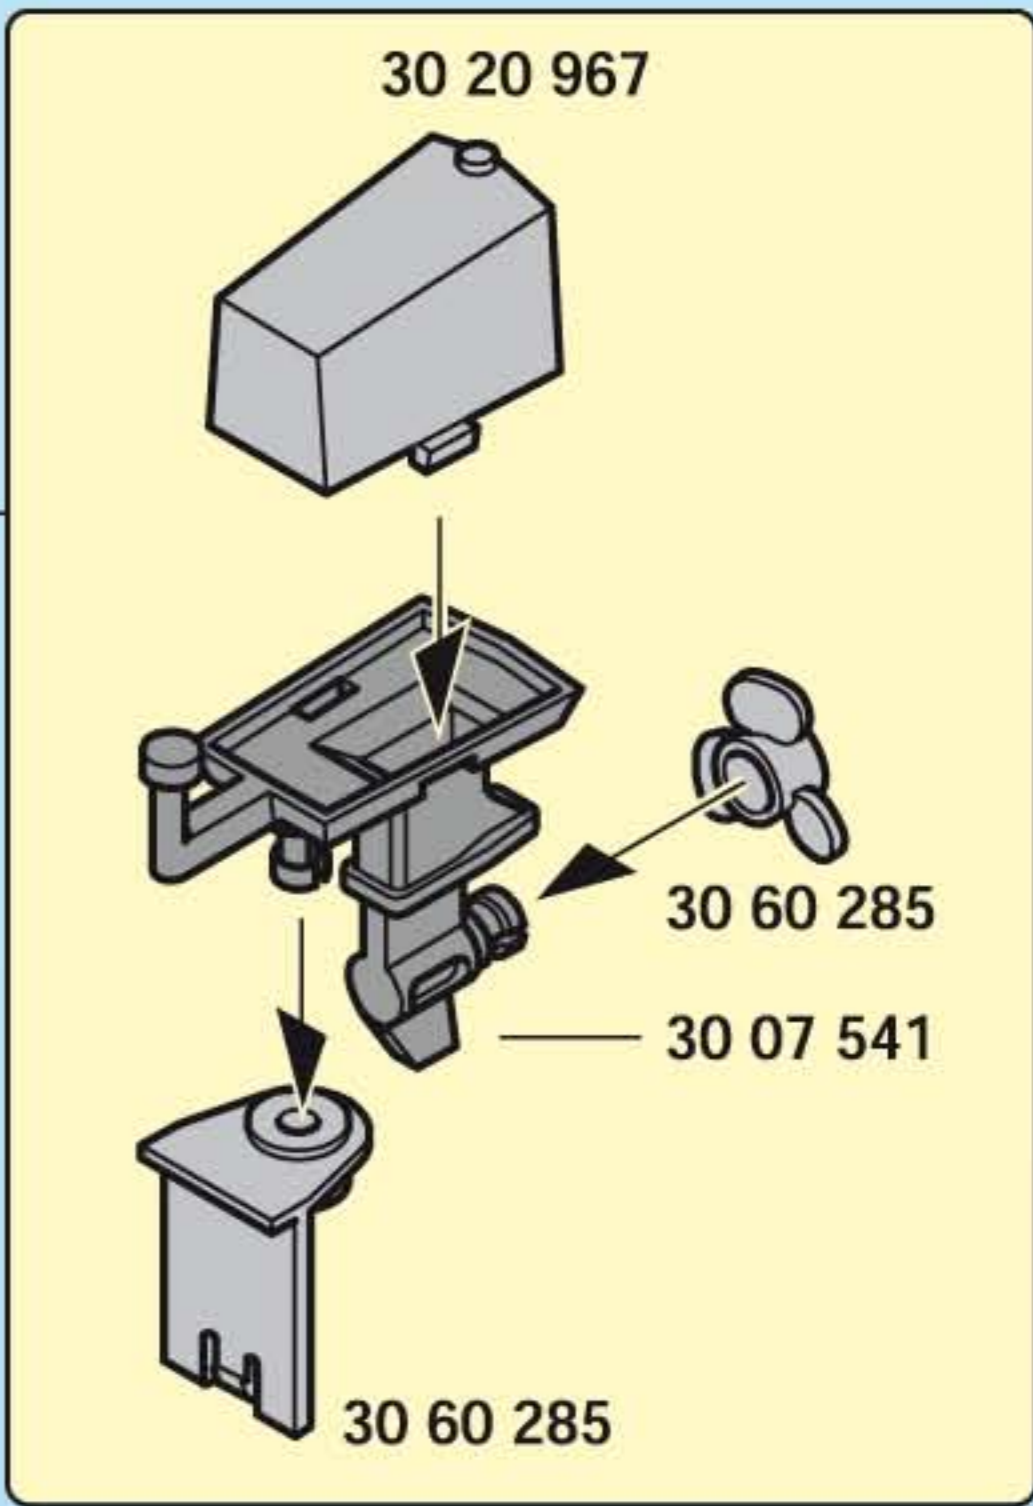

1

7 x 30 20 994

30 66 898

ACHTUNG! NUR IN FLACHEM WASSER UNTER AUFSICHT VERWENDEN!
WARNING! ONLY TO BE USED IN WATER IN WHICH THE CHILD IS WITHIN
ITS DEPTH AND UNDER SUPERVISION.
ATTENTION! À N'UTILISER QU'EN EAU OU L'ENFANT À PIED ET SOUS SURVEILLANCE!
¡AVISO! SOLO PARA JUGAR EN AGUAS NO PROFUNDAS BAJO OBSERVACIÓN!
PAS OP! ALLEEN IN ONDIEP WATER EN ONDER TOEZICHT GEBRUIKEN!
ATTENZIONE! DA USARE SOLO IN ACQUE POCO PROFONDE E SOTTO
IL CONTROLLO DI UN ADULTO!
AVISO! PARA BRINCAR EM ÁGUAS POUCO PROFUNDAS E SOB VIGILÂNCIA!
ADVARSEL! MÅ KUN BRUGES PÅ LAVT VAND OG UNDER TILSYN AF VOKSNE!
ADVARSEL! BRUKES PÅ GRUNT VANN OG UNDER TILSYN AV VOKSNE!
VARNING! FÅR ENDAST ANVÄNDAS PÅ GRUNT VATTEN UNDER UPPSIKT AV VUXEN!
HUOM! KÄYTETTÄVÄ VAIN MATALASSA VEDESSÄ AIKUISEN VALVONNASSA!
Σύσταση! Παιγνίδι κατάλληλο για ρηχά νερά, με την επιτήρησή σας.