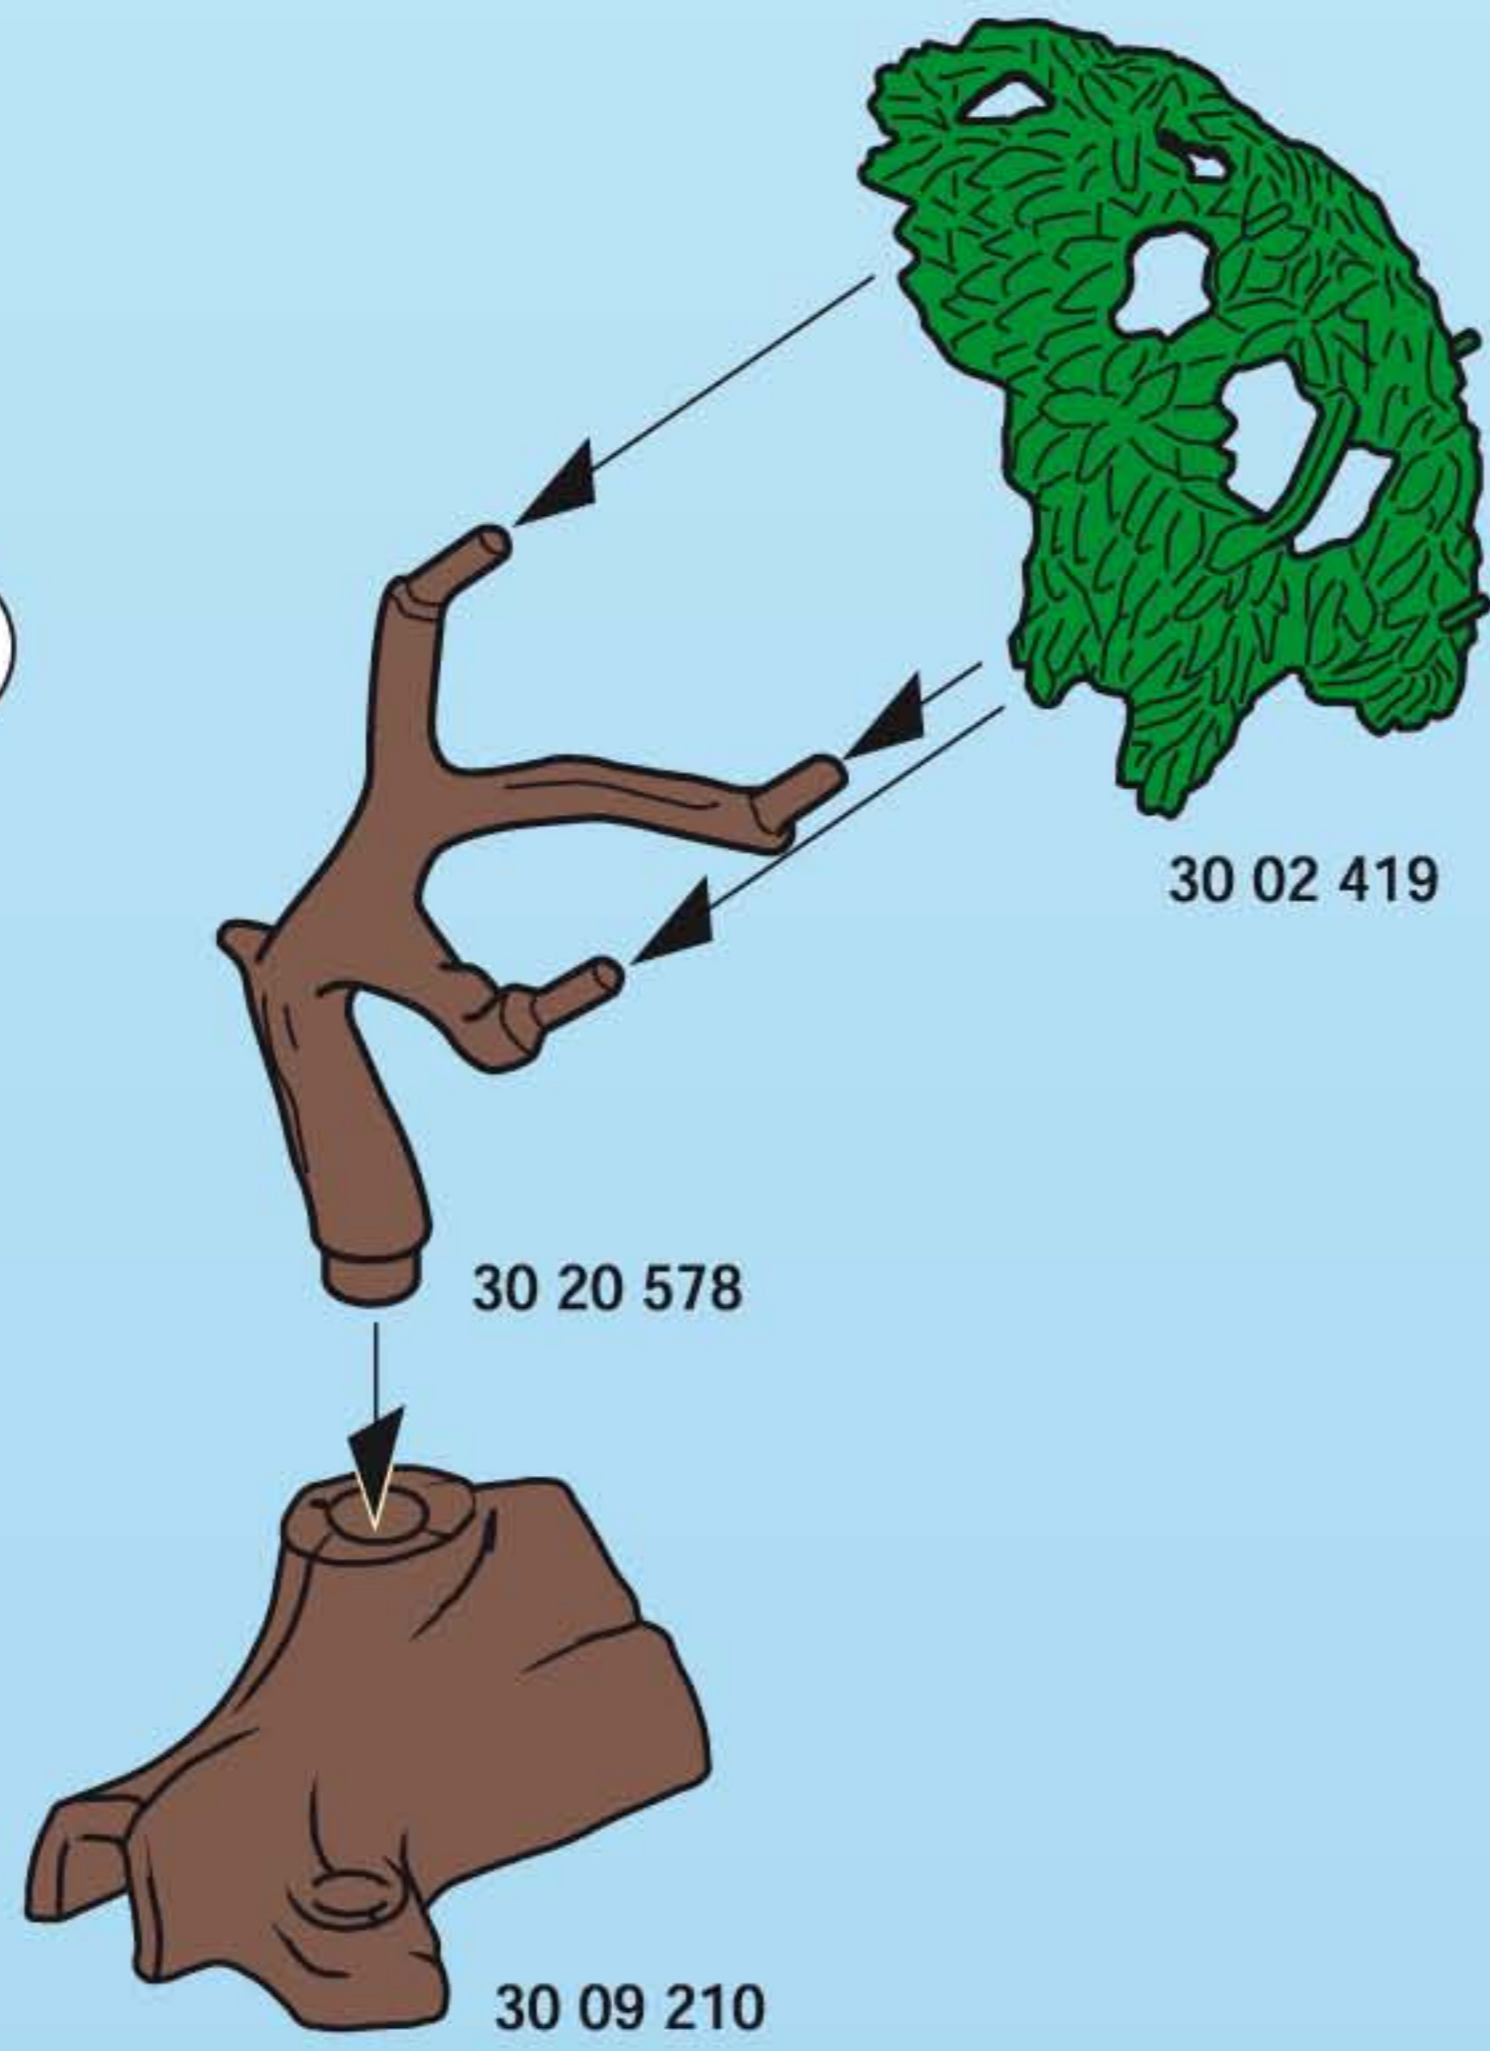

1

7 x 30 20 994

30 66 898

ACHTUNG! NUR IN FLACHEM WASSER UNTER AUFSICHT VERWENDEN!
WARNING! ONLY TO BE USED IN WATER IN WHICH THE CHILD IS WITHIN
ITS DEPTH AND UNDER SUPERVISION.
ATTENTION! À N'UTILISER QU'EN EAU OU L'ENFANT À PIED ET SOUS SURVEILLANCE!
¡AVISO! SOLO PARA JUGAR EN AGUAS NO PROFUNDAS BAJO OBSERVACIÓN!
PAS OP! ALLEEN IN ONDIEP WATER EN ONDER TOEZICHT GEBRUIKEN!
ATTENZIONE! DA USARE SOLO IN ACQUE POCO PROFONDE E SOTTO
IL CONTROLLO DI UN ADULTO!
AVISO! PARA BRINCAR EM ÁGUAS POUCO PROFUNDAS E SOB VIGILÂNCIA!
ADVARSEL! MÅ KUN BRUGES PÅ LAVT VAND OG UNDER TILSYN AF VOKSNE!
ADVARSEL! BRUKES PÅ GRUNT VANN OG UNDER TILSYN AV VOKSNE!
VARNING! FÅR ENDAST ANVÄNDAS PÅ GRUNT VATTEN UNDER UPPSIKT AV VUXEN!
HUOM! KÄYTETTÄVÄ VAIN MATALASSA VEDESSÄ AIKUISEN VALVONNASSA!
Σύσταση! Παιγνίδι κατάλληλο για ρηχά νερά, με την επιτήρησή σας.

2

3

4

30 20 580

30 20 970

30 00 816

30 09 664

30 00 815