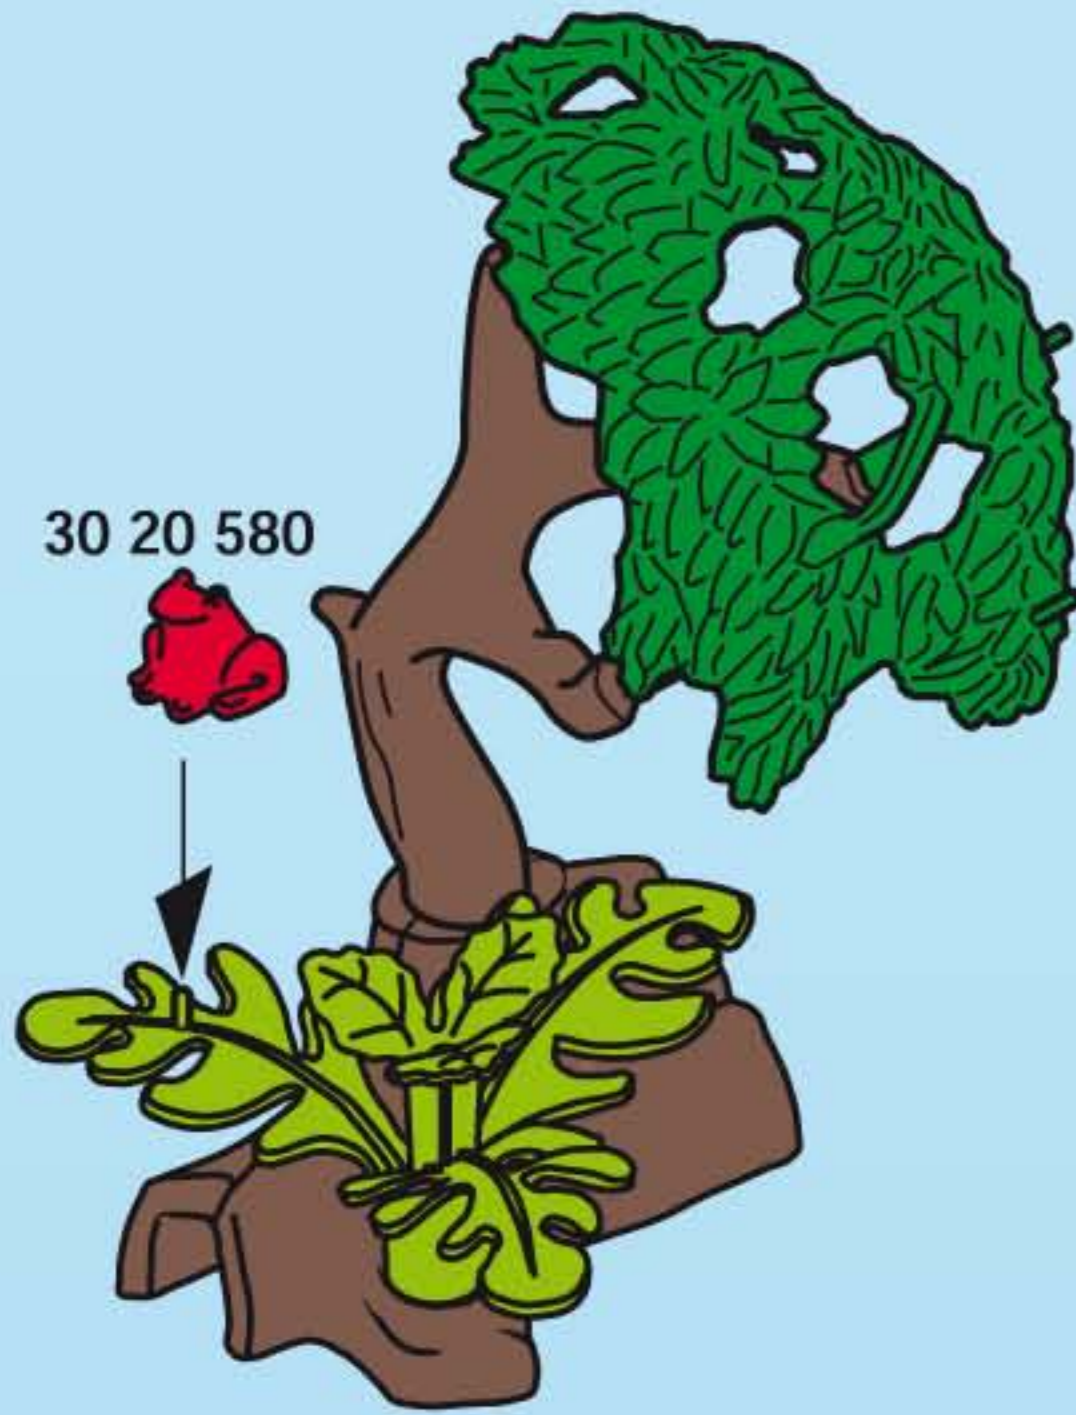

1

7 x 30 20 994

30 66 898

ACHTUNG! NUR IN FLACHEM WASSER UNTER AUFSICHT VERWENDEN!
WARNING! ONLY TO BE USED IN WATER IN WHICH THE CHILD IS WITHIN
ITS DEPTH AND UNDER SUPERVISION.
ATTENTION! À N'UTILISER QU'EN EAU OU L'ENFANT À PIED ET SOUS SURVEILLANCE!
¡AVISO! SOLO PARA JUGAR EN AGUAS NO PROFUNDAS BAJO OBSERVACIÓN!
PAS OP! ALLEEN IN ONDIEP WATER EN ONDER TOEZICHT GEBRUIKEN!
ATTENZIONE! DA USARE SOLO IN ACQUE POCO PROFONDE E SOTTO
IL CONTROLLO DI UN ADULTO!
AVISO! PARA BRINCAR EM ÁGUAS POUCO PROFUNDAS E SOB VIGILÂNCIA!
ADVARSEL! MÅ KUN BRUGES PÅ LAVT VAND OG UNDER TILSYN AF VOKSNE!
ADVARSEL! BRUKES PÅ GRUNT VANN OG UNDER TILSYN AV VOKSNE!
VARNING! FÅR ENDAST ANVÄNDAS PÅ GRUNT VATTEN UNDER UPPSIKT AV VUXEN!
HUOM! KÄYTETTÄVÄ VAIN MATALASSA VEDESSÄ AIKUISEN VALVONNASSA!
Σύσταση! Παιγνίδι κατάλληλο για ρηχά νερά, με την επιτήρησή σας.

2

3

4

30 20 580

30 20 970

30 00 816

30 09 664

30 00 815