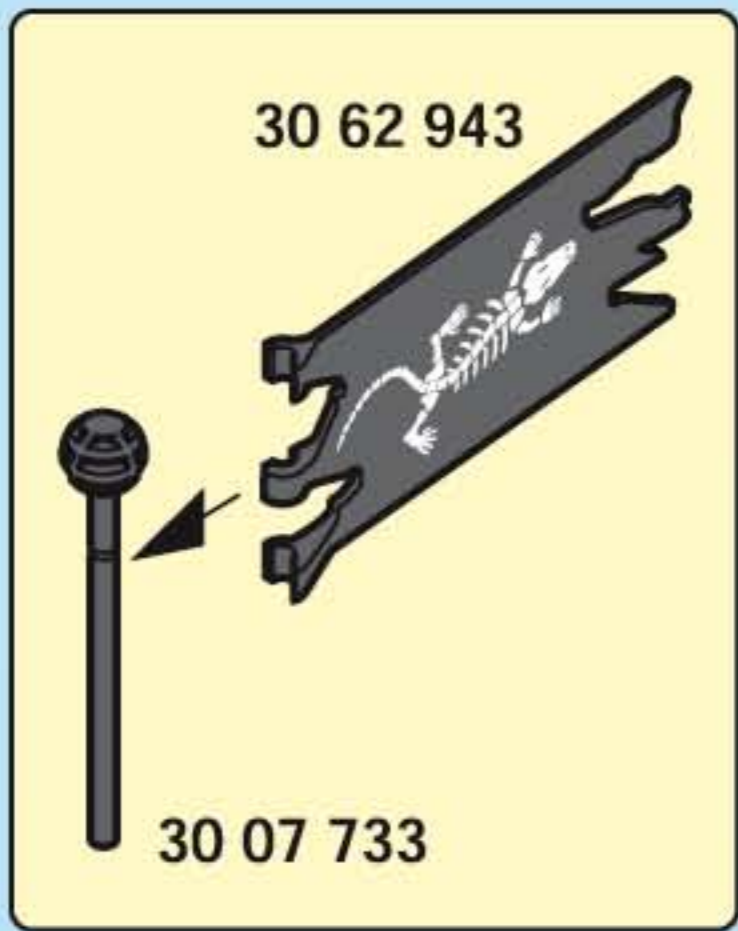

1

7 x 30 20 994

30 66 898

ACHTUNG! NUR IN FLACHEM WASSER UNTER AUFSICHT VERWENDEN!
WARNING! ONLY TO BE USED IN WATER IN WHICH THE CHILD IS WITHIN
ITS DEPTH AND UNDER SUPERVISION.
ATTENTION! À N'UTILISER QU'EN EAU OU L'ENFANT À PIED ET SOUS SURVEILLANCE!
¡AVISO! SOLO PARA JUGAR EN AGUAS NO PROFUNDAS BAJO OBSERVACIÓN!
PAS OP! ALLEEN IN ONDIEP WATER EN ONDER TOEZICHT GEBRUIKEN!
ATTENZIONE! DA USARE SOLO IN ACQUE POCO PROFONDE E SOTTO
IL CONTROLLO DI UN ADULTO!
AVISO! PARA BRINCAR EM ÁGUAS POUCO PROFUNDAS E SOB VIGILÂNCIA!
ADVARSEL! MÅ KUN BRUGES PÅ LAVT VAND OG UNDER TILSYN AF VOKSNE!
ADVARSEL! BRUKES PÅ GRUNT VANN OG UNDER TILSYN AV VOKSNE!
VARNING! FÅR ENDAST ANVÄNDAS PÅ GRUNT VATTEN UNDER UPPSIKT AV VUXEN!
HUOM! KÄYTETTÄVÄ VAIN MATALASSA VEDESSÄ AIKUISEN VALVONNASSA!
Σύσταση! Παιγνίδι κατάλληλο για ρηχά νερά, με την επιτήρησή σας.