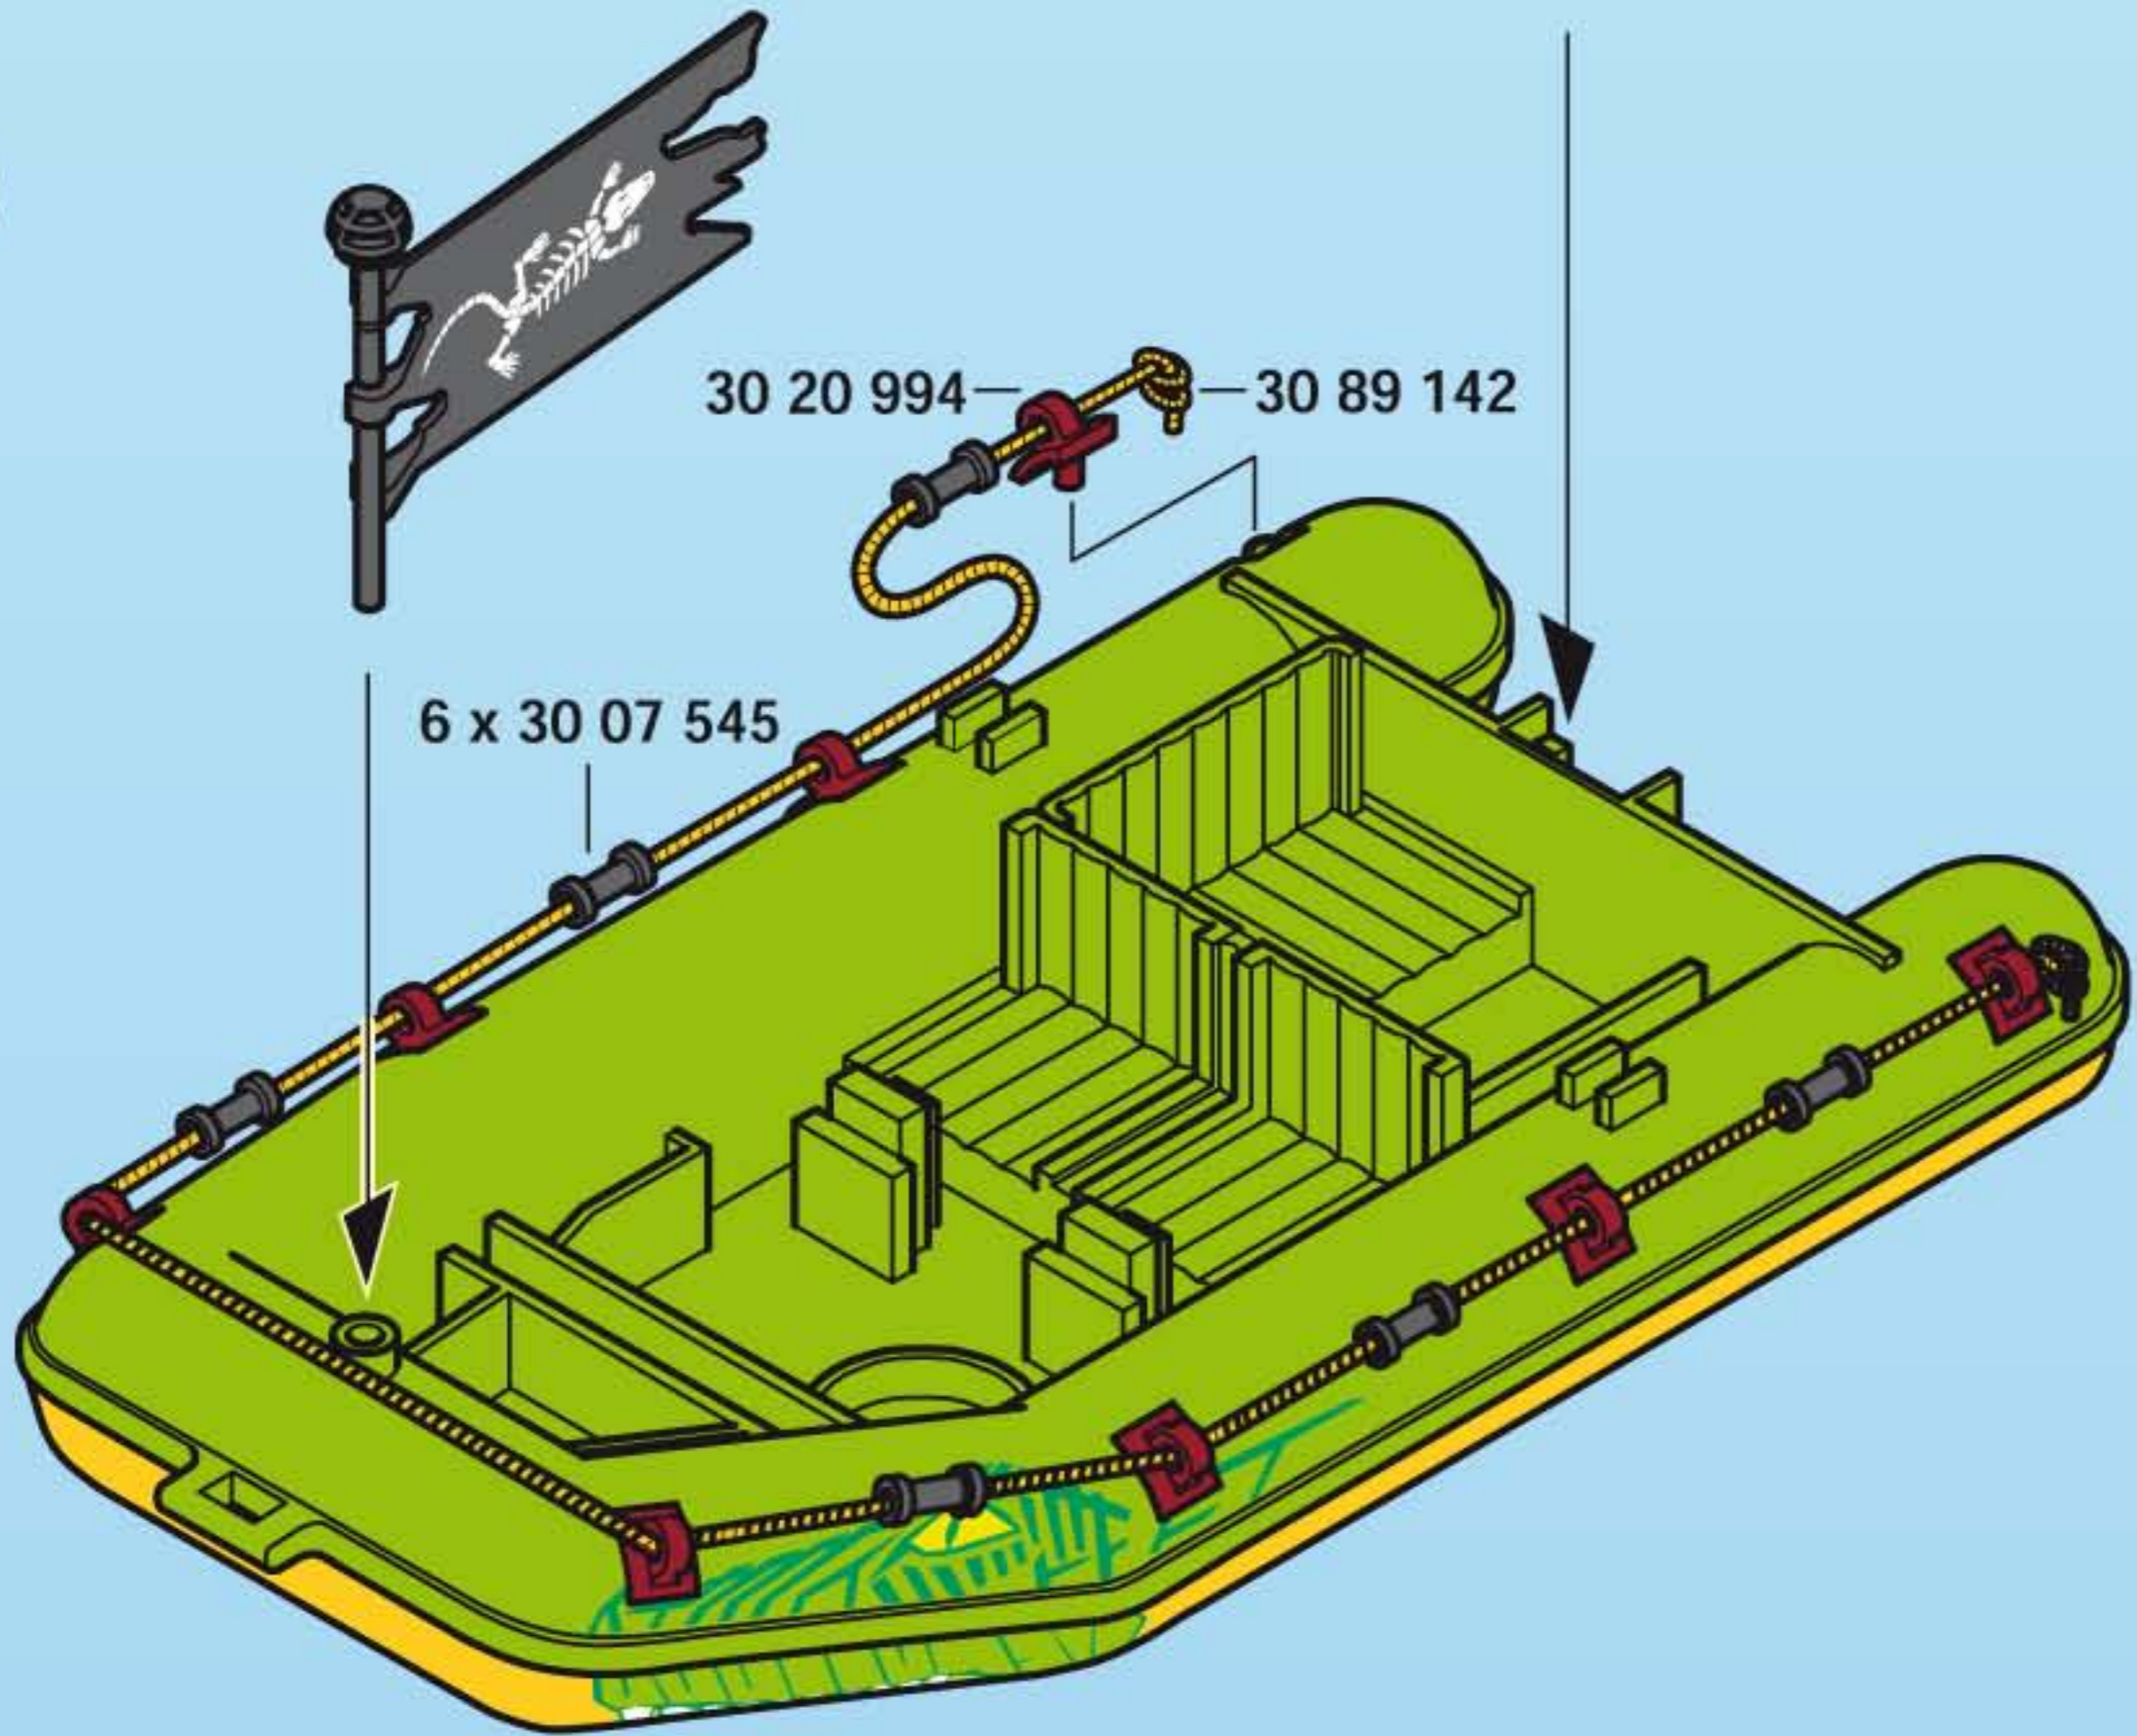

1

7 x 30 20 994

30 66 898

ACHTUNG! NUR IN FLACHEM WASSER UNTER AUFSICHT VERWENDEN!
WARNING! ONLY TO BE USED IN WATER IN WHICH THE CHILD IS WITHIN
ITS DEPTH AND UNDER SUPERVISION.
ATTENTION! À N'UTILISER QU'EN EAU OU L'ENFANT À PIED ET SOUS SURVEILLANCE!
¡AVISO! SOLO PARA JUGAR EN AGUAS NO PROFUNDAS BAJO OBSERVACIÓN!
PAS OP! ALLEEN IN ONDIEP WATER EN ONDER TOEZICHT GEBRUIKEN!
ATTENZIONE! DA USARE SOLO IN ACQUE POCO PROFONDE E SOTTO
IL CONTROLLO DI UN ADULTO!
AVISO! PARA BRINCAR EM ÁGUAS POUCO PROFUNDAS E SOB VIGILÂNCIA!
ADVARSEL! MÅ KUN BRUGES PÅ LAVT VAND OG UNDER TILSYN AF VOKSNE!
ADVARSEL! BRUKES PÅ GRUNT VANN OG UNDER TILSYN AV VOKSNE!
VARNING! FÅR ENDAST ANVÄNDAS PÅ GRUNT VATTEN UNDER UPPSIKT AV VUXEN!
HUOM! KÄYTETTÄVÄ VAIN MATALASSA VEDESSÄ AIKUISEN VALVONNASSA!
Σύσταση! Παιγνίδι κατάλληλο για ρηχά νερά, με την επιτήρησή σας.

2

3

4

30 20 580

30 20 970

30 00 816

30 09 664

30 00 815

30 20 969

30 13 059

2 x 30 07 545

- 2 x 30 88 411 -

30 60 285

30 03 073

30 60 891

30 80 040