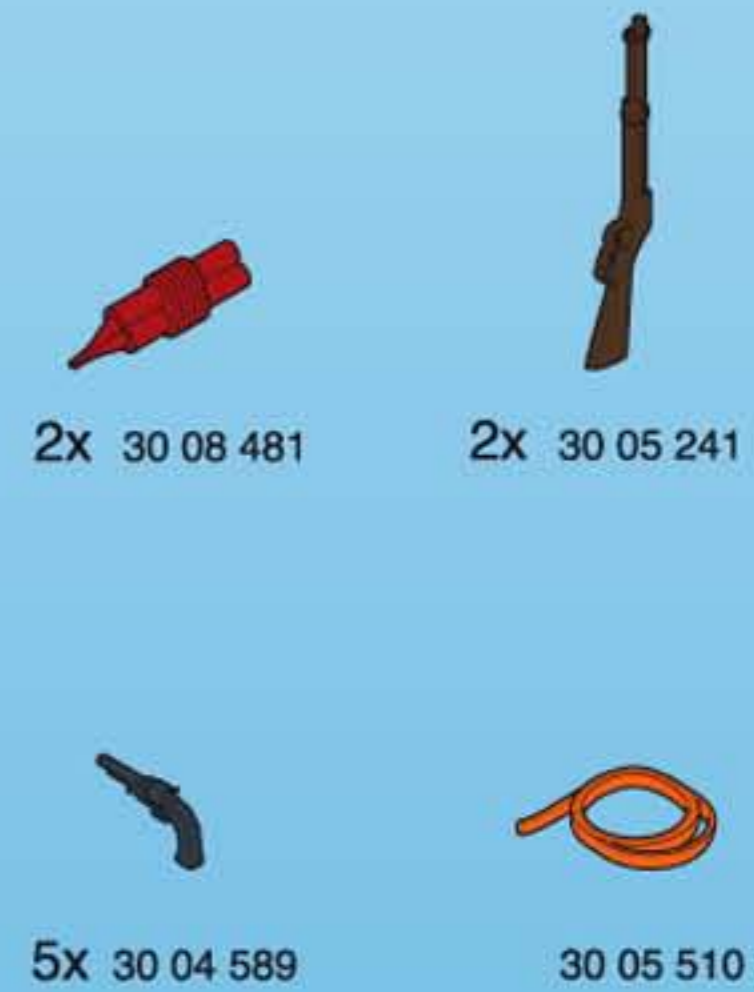

30 08 369

30 65 737

30 08 369

30 65 039

Serviceadressen finden Sie in allen Playmobil-Prospekten  
 Troverete gli indirizzi dei centri di assistenza in tutti i cataloghi Playmobil

Addresses of Customer Service Departments are shown in all Playmobil catalogues  
 Las Direcciones de los Departamentos de Servicio al Consumidor se encuentran en todos los catálogos Playmobil